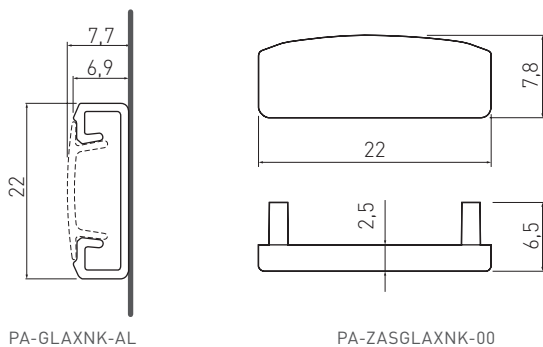

PL Profil aluminiowy LED nakładany

EN Aluminum Profile LED GLAX - applied

RU Алюминиевый профиль LED, накладной

PL Zaślepka do profilu LED GLAX nakładany srebrna lakierowana

EN End cap for profiles LED GLAX - applied silver, enamel finish

RU Заглушка для накладного профиля LED GLAX серебряная лакированная

			
PA-GLAXNK-AL	2 m	aluminium, aluminium, алюминий	srebrny, silver, серебристый
PA-ZASGLAXNK-00	÷	ABS	szary, gray, серый

Rysunek techniczny produktu | Product technical drawing | Технический чертеж