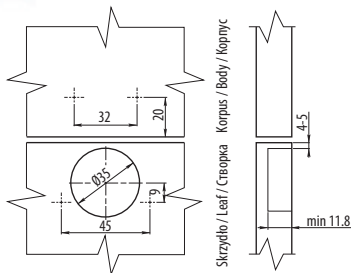

Zawias GTV kątowy 90°, hydrauliczny, clip-on

Index: ZM-HCKT90-BE

GTV hinge, angular 90°, hydraulic, clip-on / Угловая петля GTV 90°, гидравлическая, с клипом

Cechy produktu / Features / Характеристика товара:

- W sprzedaży bez eurokręć
On sale without Euro screws
В продаже без евро шурупов
- Dostępne wysokości prowadnika H=0
Available slider heights H=0
Высота ответной планки H=0

material

ZnAl + stal
ZnAl + steel / ZnAl + сталь

Wymiary montażowe / Mounting dimensions / Монтажные размеры