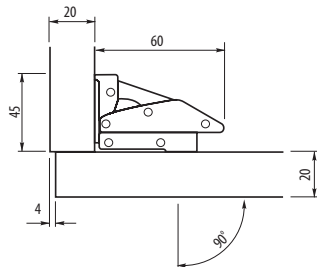

Zawias GTV tłoczkowy duży

Index: ZT-HF-01-D00

GTV hinge, piston-type, big / Поршневая петля GTV большая

stal / steel / сталь

material