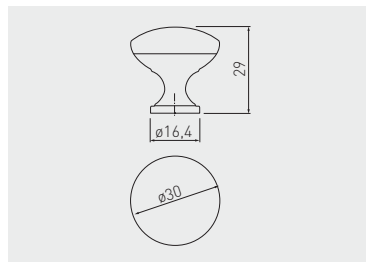

Gałka TERNI
Knob TERNI
Ручка TERNI

NEW

	chrom chrome хром	satyna satin сатин	aluminium aluminium алюминий	stal szczerkowana brushed steel шлифованная сталь	antyczny mosiądz szczerkowana antique brushed brass античная шлифованная латунь
gałka knob ручка	GZ-TERNI-1-01	GZ-TERNI-1-02	GZ-TERNI-1-05	GZ-TERNI-1-06	GZ-TERNI-1-09