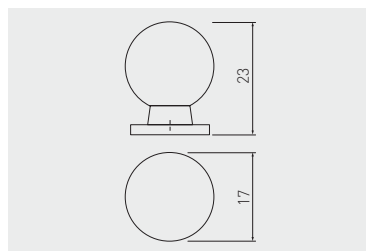

Gałka GZ-1155
Knob GZ-1155
Ручка GZ-1155

	chrom chrome хром	ZnAl
gałka knob ручка	GZ-WP1155-01