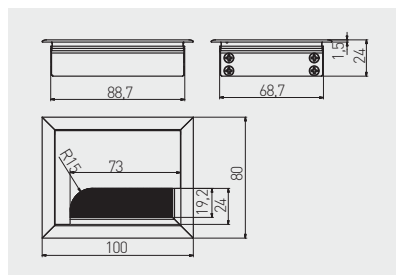

Przepust MERIDA 80
 Desk cable outlet MERIDA 80
 Пропуск для кабеля MERIDA 80

	 mm		
LB-K80X80-05	80 x 80	aluminium / aluminium / алюминий	
LB-K80X80-20		czarny / black / чёрный	
		aluminium aluminium алюминий	

Przepust MERIDA 100
 Desk cable outlet MERIDA 100
 Пропуск для кабеля MERIDA 100

	 mm		
LB-80X100-05	80 x 100	aluminium / aluminium / алюминий	
LB-80X100-20		czarny / black / чёрный	
		aluminium aluminium алюминий	