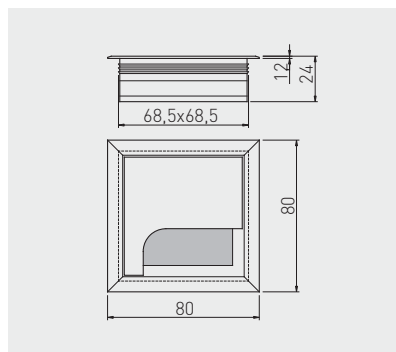

Przepust MERIDA 80
 Desk cable outlet MERIDA 80
 Пропуск для кабеля MERIDA 80

	 mm		
LB-K80X80-05	80 x 80	aluminium / aluminium / алюминий	
LB-K80X80-20		czarny / black / чёрный	
		aluminium aluminium алюминий	

Przepust MERIDA 100
 Desk cable outlet MERIDA 100
 Пропуск для кабеля MERIDA 100

	 mm		
LB-80X100-05	80 x 100	aluminium / aluminium / алюминий	
LB-80X100-20		czarny / black / чёрный	
		aluminium aluminium алюминий	