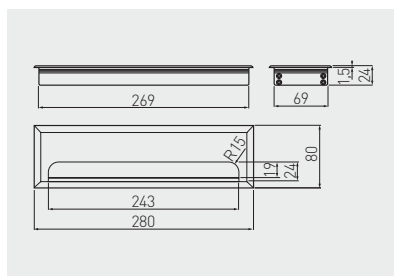

Przepust MERIDA 160
 Desk cable outlet MERIDA 160
 Пропуск для кабеля MERIDA 160

	 mm		
LB-80X160-05	80 x 160	aluminium / aluminium / алюминий	aluminium
LB-80X160-20		czarny / black / чёрный	aluminium aluminium алюминий

Przepust MERIDA 280
 Desk cable outlet MERIDA 280
 Пропуск для кабеля MERIDA 280

	 mm		
LB-80X280-05	80 x 280	aluminium / aluminium / алюминий	aluminium
LB-80X280-20		czarny / black / чёрный	aluminium aluminium алюминий