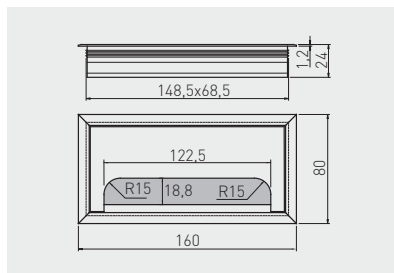

Przepust MERIDA 160
 Desk cable outlet MERIDA 160
 Пропуск для кабеля MERIDA 160

	 mm		
LB-80X160-05	80 x 160	aluminium / aluminium / алюминий	aluminium
LB-80X160-20		czarny / black / чёрный	aluminium aluminium алюминий

Przepust MERIDA 280
 Desk cable outlet MERIDA 280
 Пропуск для кабеля MERIDA 280

	 mm		
LB-80X280-05	80 x 280	aluminium / aluminium / алюминий	aluminium
LB-80X280-20		czarny / black / чёрный	aluminium aluminium алюминий