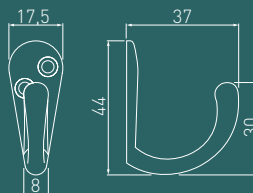

WIESZAKI
HOOKS
ВІШАКИ

MALAGA C0

chrom	satyna	aluminium	czarny mat
chrome	satin	aluminium	black matt
хром	сатин	алюміній	чорний матовий
WZ-MALAG-C0-01	WZ-MALAG-C0-02	WZ-MALAG-C0-05	WZ-MALAG-C0-20

Subtelne i proste, a jednak czarująco oryginalne. Wieszaki MALAGA świetnie komponują się z drewnem, dodając aranżacji uroku.