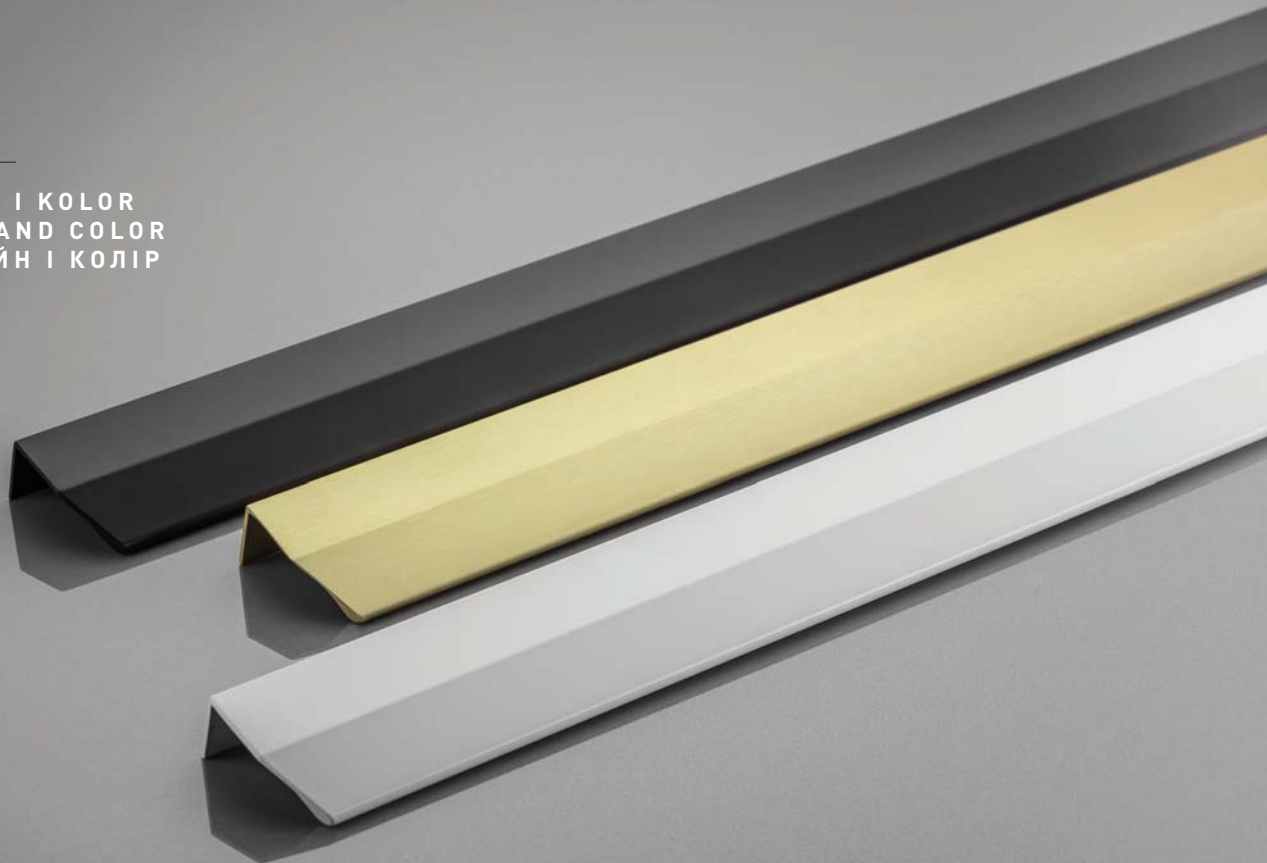

DŁUGIE
LONG
ДОВГІ

NOWY DESIGN I KOLOR
NEW DESIGN AND COLOR
НОВИЙ ДИЗАЙН І КОЛІР

TREX-CROSS LONG

C	L	czarny mat black matt чорний матовий	biały mat white matt білий матовий	jasne złoto szczotkowane bright gold brushed світле шліфоване золото
3x352	1200	UA-TREX-CROSS-1200-20M	UA-TREX-CROSS-1200-10M	UA-TREX-CROSS-1200-22

Prosty design uchwytów TREX-CROSS LONG umożliwia subtelne zintegrowanie profilu z frontem mebla. Dzięki temu uchwyty nie dominują nad całością, ale harmonijnie łączą się z designem i stylem mebli, co sprawia, że uchwyt doskonale pasuje do nowoczesnych aranżacji wnętrz, gdzie minimalistyczny wygląd i dyskretne detale są kluczowe.

TREX-CROSS LONG is a new series of edge handles that are dedicated to modern interior design. They are characterised by a subtly curved and rounded end, which makes the collection not only aesthetically pleasing, but also very practical to use.

Простий дизайн ручок TREX-CROSS LONG дозволяє непомітно інтегрувати профіль у фасад меблів. В результаті ручки не домінують над загальним дизайном, а гармонійно вписуються в стиль меблів, що робить їх ідеальним рішенням для сучасного дизайну інтер'єру, де мінімалістичний вигляд і непомітні деталі є ключовими факторами.