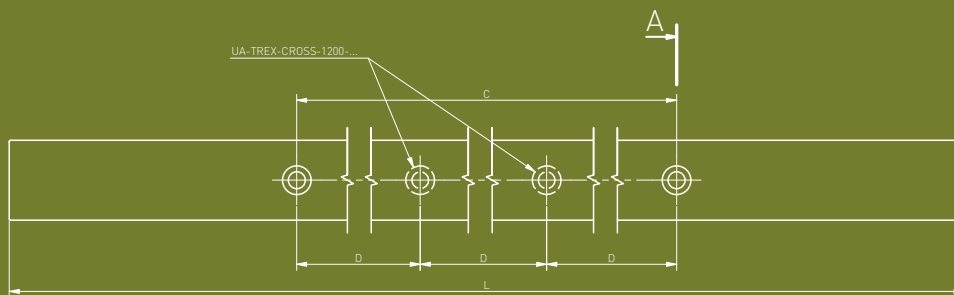

DŁUGIE
LONG
ДОВГІ

NOWY DESIGN I KOLOR
NEW DESIGN AND COLOR
НОВИЙ ДИЗАЙН І КОЛІР

TREX-CROSS LONG

C	L	czarny mat black matt чорний матовий	biały mat white matt білий матовий	jasne złoto szczotkowane bright gold brushed світле шліфоване золото
3x352	1200	UA-TREX-CROSS-1200-20M	UA-TREX-CROSS-1200-10M	UA-TREX-CROSS-1200-22

Prosty design uchwytów TREX-CROSS LONG umożliwia subtelne zintegrowanie profilu z frontem mebla. Dzięki temu uchwyty nie dominują nad całością, ale harmonijnie łączą się z designem i stylem mebli, co sprawia, że uchwyt doskonale pasuje do nowoczesnych aranżacji wnętrz, gdzie minimalistyczny wygląd i dyskretne detale są kluczowe.

TREX-CROSS LONG is a new series of edge handles that are dedicated to modern interior design. They are characterised by a subtly curved and rounded end, which makes the collection not only aesthetically pleasing, but also very practical to use.

Простий дизайн ручок TREX-CROSS LONG дозволяє непомітно інтегрувати профіль у фасад меблів. В результаті ручки не домінують над загальним дизайном, а гармонійно вписуються в стиль меблів, що робить їх ідеальним рішенням для сучасного дизайну інтер'єру, де мінімалістичний вигляд і непомітні деталі є ключовими факторами.