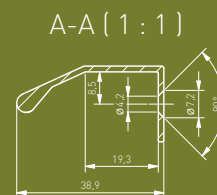

Prosty design uchwytów TREX-CROSS LONG umożliwia subtelne zintegrowanie profilu z frontem mebla. Dzięki temu uchwyty nie dominują nad całością, ale harmonijnie łączą się z designem i stylem mebli, co sprawia, że uchwyt doskonale pasuje do nowoczesnych aranżacji wnętrz, gdzie minimalistyczny wygląd i dyskretne detale są kluczowe.