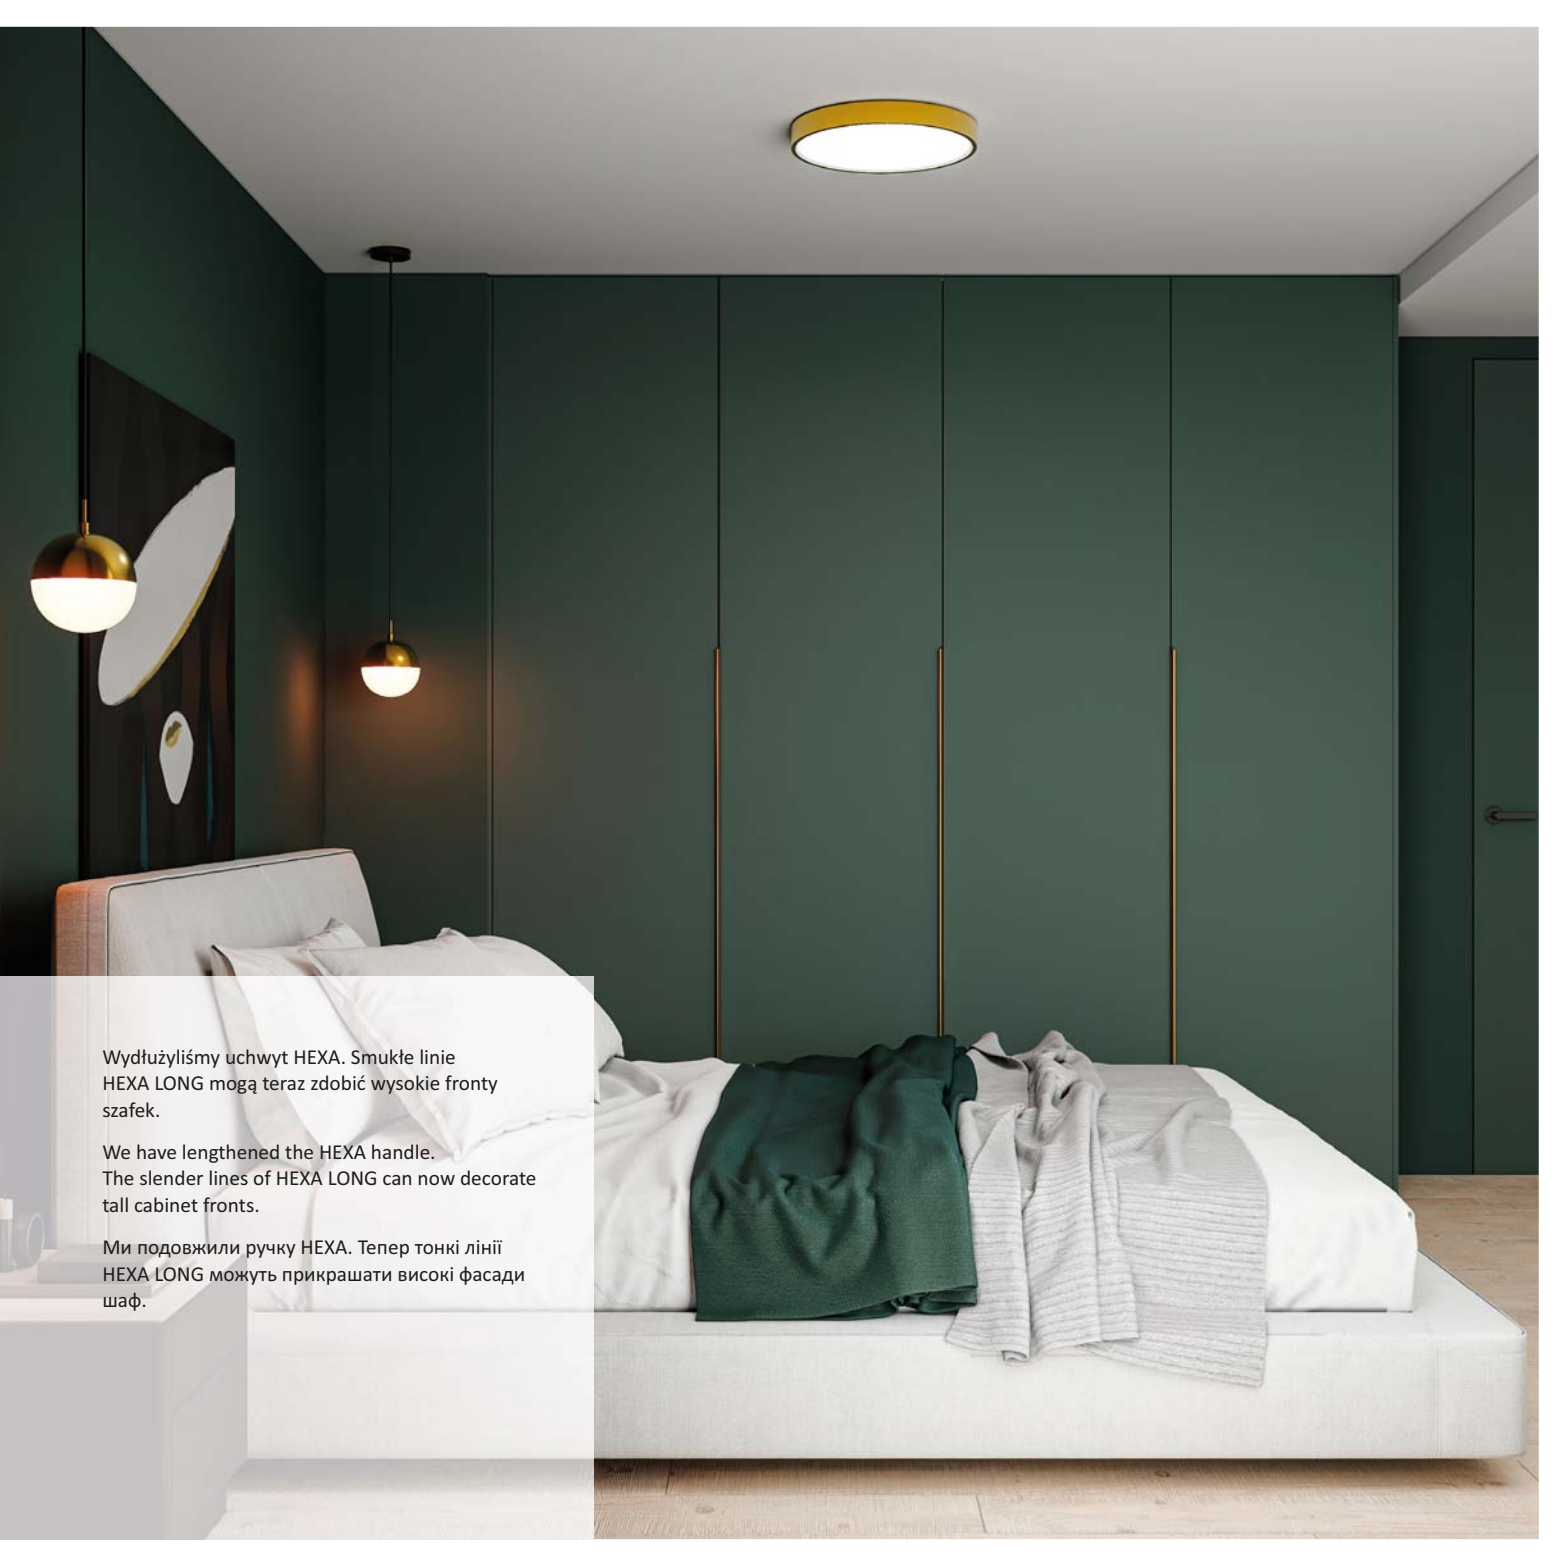

DŁUGIE
LONG
ДОВГІ

HEXA LONG

C	L	aluminium aluminium алюміній	biały mat white matt білий матовий	czarny mat black matt чорний матовий	jasne złoto szczotkowane bright gold brushed світле шліфоване золото
3x352	1200	UA-HEXA-1200-05	UA-HEXA-1200-10M	UA-HEXA-1200-20M	UA-HEXA-1200-22

Wydłużyliśmy uchwyt HEXA. Smukłe linie HEXA LONG mogą teraz zdobić wysokie fronty szafek.

We have lengthened the HEXA handle. The slender lines of HEXA LONG can now decorate tall cabinet fronts.

Ми подовжили ручку HEXA. Тепер тонкі лінії HEXA LONG можуть прикрашати високі фасади шаф.