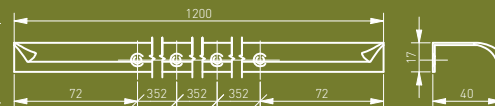

DŁUGIE
LONG
ДОВГІ

HEXA LONG

C	L	aluminium aluminium алюміній	biały mat white matt білий матовий	czarny mat black matt чорний матовий	jasne złoto szczotkowane bright gold brushed світле шліфоване золото
3x352	1200	UA-HEXA-1200-05	UA-HEXA-1200-10M	UA-HEXA-1200-20M	UA-HEXA-1200-22