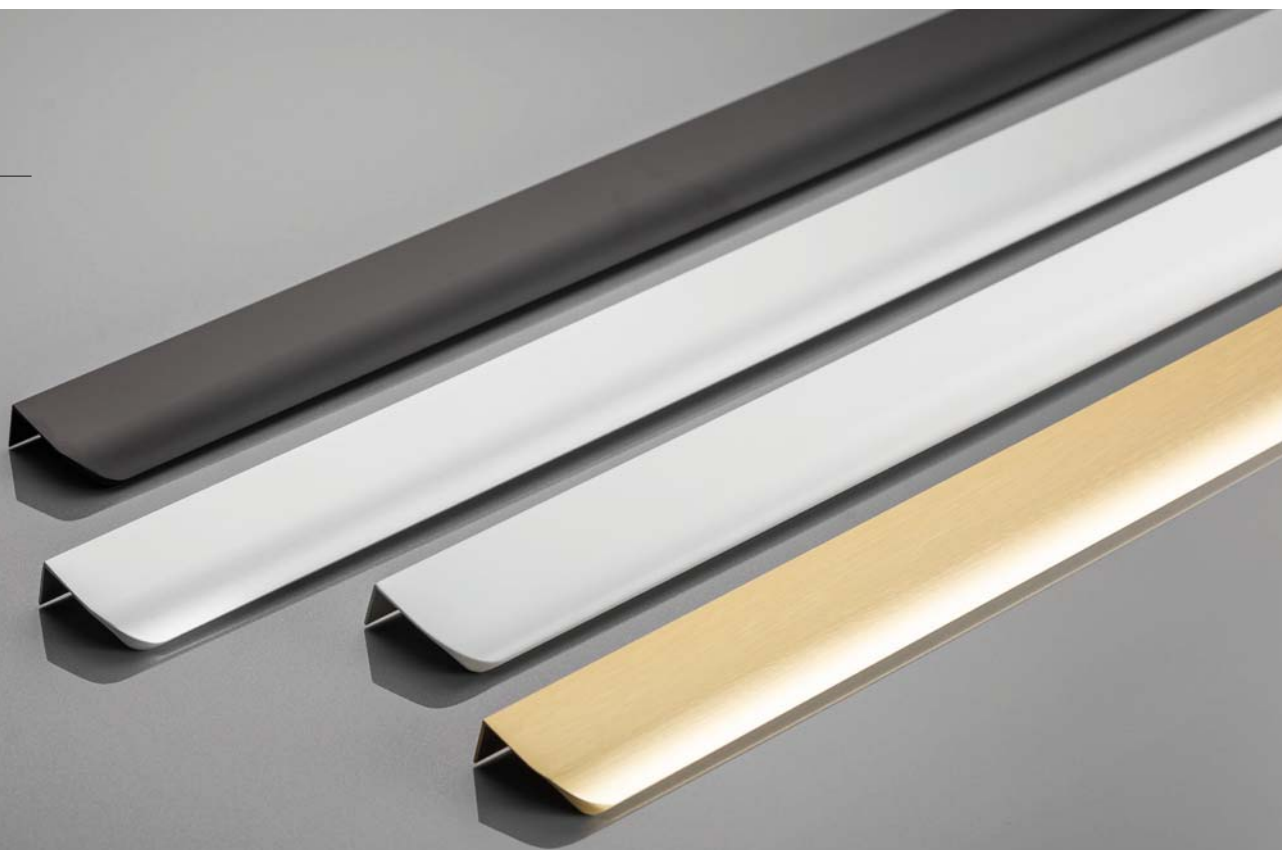

DŁUGIE
LONG
ДОВГІ

HEXA LONG

C	L	aluminium aluminium алюміній	biały mat white matt білий матовий	czarny mat black matt чорний матовий	jasne złoto szczotkowane bright gold brushed світле шліфоване золото
3x352	1200	UA-HEXA-1200-05	UA-HEXA-1200-10M	UA-HEXA-1200-20M	UA-HEXA-1200-22

Wydłużyliśmy uchwyt HEXA. Smukłe linie HEXA LONG mogą teraz zdobić wysokie fronty szafek.

We have lengthened the HEXA handle. The slender lines of HEXA LONG can now decorate tall cabinet fronts.

Ми подовжили ручку HEXA. Тепер тонкі лінії HEXA LONG можуть прикрашати високі фасади шаф.