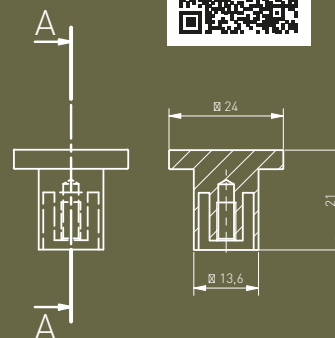

# SPOT

	NEW		NEW		
	mosiądz brass латунь	stal szcztokowana brushed steel шліфувана сталь	biały mat white matt білий матовий	złoto szcztokowane brushed gold шліфване золото	czarny mat black matt чорний матовий
gałka knob ручка-кнопка	GZ-SP0T-1-03	GZ-SP0T-1-06	GZ-SP0T-1-10M	GZ-SP0T-1-18	GZ-SP0T-1-20M

Idealne proporcje oraz zabarwienie gałki SPOT sprawią, że będzie ona akcentem, dzięki któremu projekt Twojego wnętrza zyska dużo unikalności.

The perfect proportions and colour of the SPOT handle will make it an accent that will add a unique character to your interior design.

Ідеальні пропорції та колір ручки кнопки SPOT зроблять її унікальним акцентом, який доповнить ваш інтер'єр.