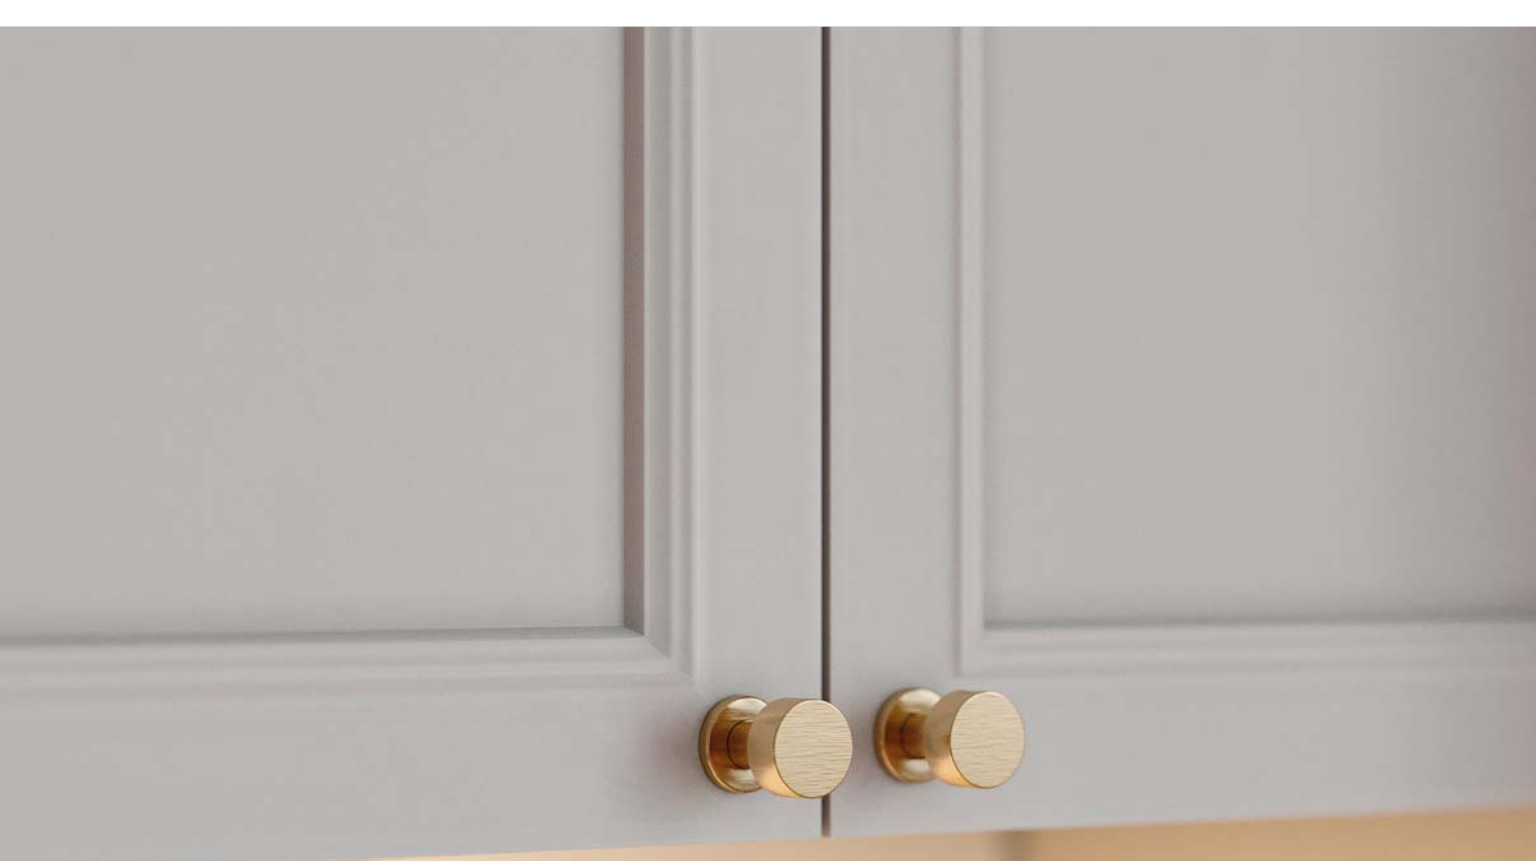

Kolekcja RING to klasyczne gałki, które doskonale sprawdzą się w wielu wnętrzach. Cylindryczny, płaski top i dopasowana rozmiarem stopka zapewnią nie tylko wygodne użytkowanie, ale przede wszystkim stanowią będą element dekoracyjny każdego mebla.

The RING collection is a range of classic knobs that perfectly with many interiors. The cylindrical, flat top and size-matched base will not only ensure comfortable use, but will also be a decorative element of any piece of furniture.

Колекція RING - це серія класичних ручок, які ідеально поєднуються з багатьма інтер'єрами. Циліндрична, плоска верхня частина та підібрана за розміром основа не тільки забезпечать комфортне використання, але й стануть декоративним елементом будь-якого предмета меблів.