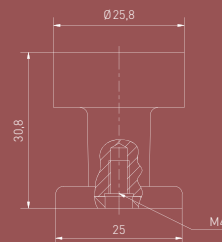

# RING

| C                             | L | stal szcztokowana<br>brushed steel<br>шліфована сталь | złoto szcztokowane<br>brushed gold<br>шліфоване золото | czarny mat<br>black matt<br>чорний матовий |
|-------------------------------|---|---|--|--|
| gatka<br>knob<br>ручка-кнопка |   | GZ-RING-1-06  | GZ-RING-1-18   | GZ-RING-1-20M                              |