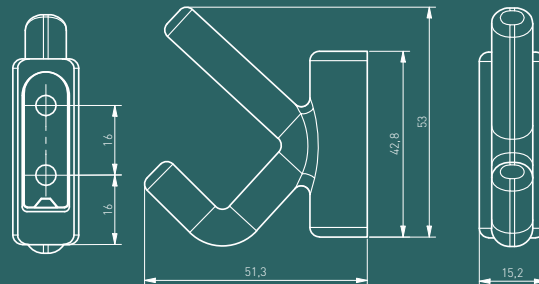

WZ-LENS-20M

złoto szcztkowane
brushed gold
шліфоване золото

WZ-LENS-18

Kolekcja wieszaków LENS to klasyczne i eleganckie rozwiązanie, które doskonale pasuje do aranżacji o wytwornym charakterze. Wieszaki mają klasyczny design, który podkreśla ich elegancję, a ich estetyka i funkcjonalność sprawiają, że są pięknym i praktycznym dodatkiem do różnych przestrzeni.