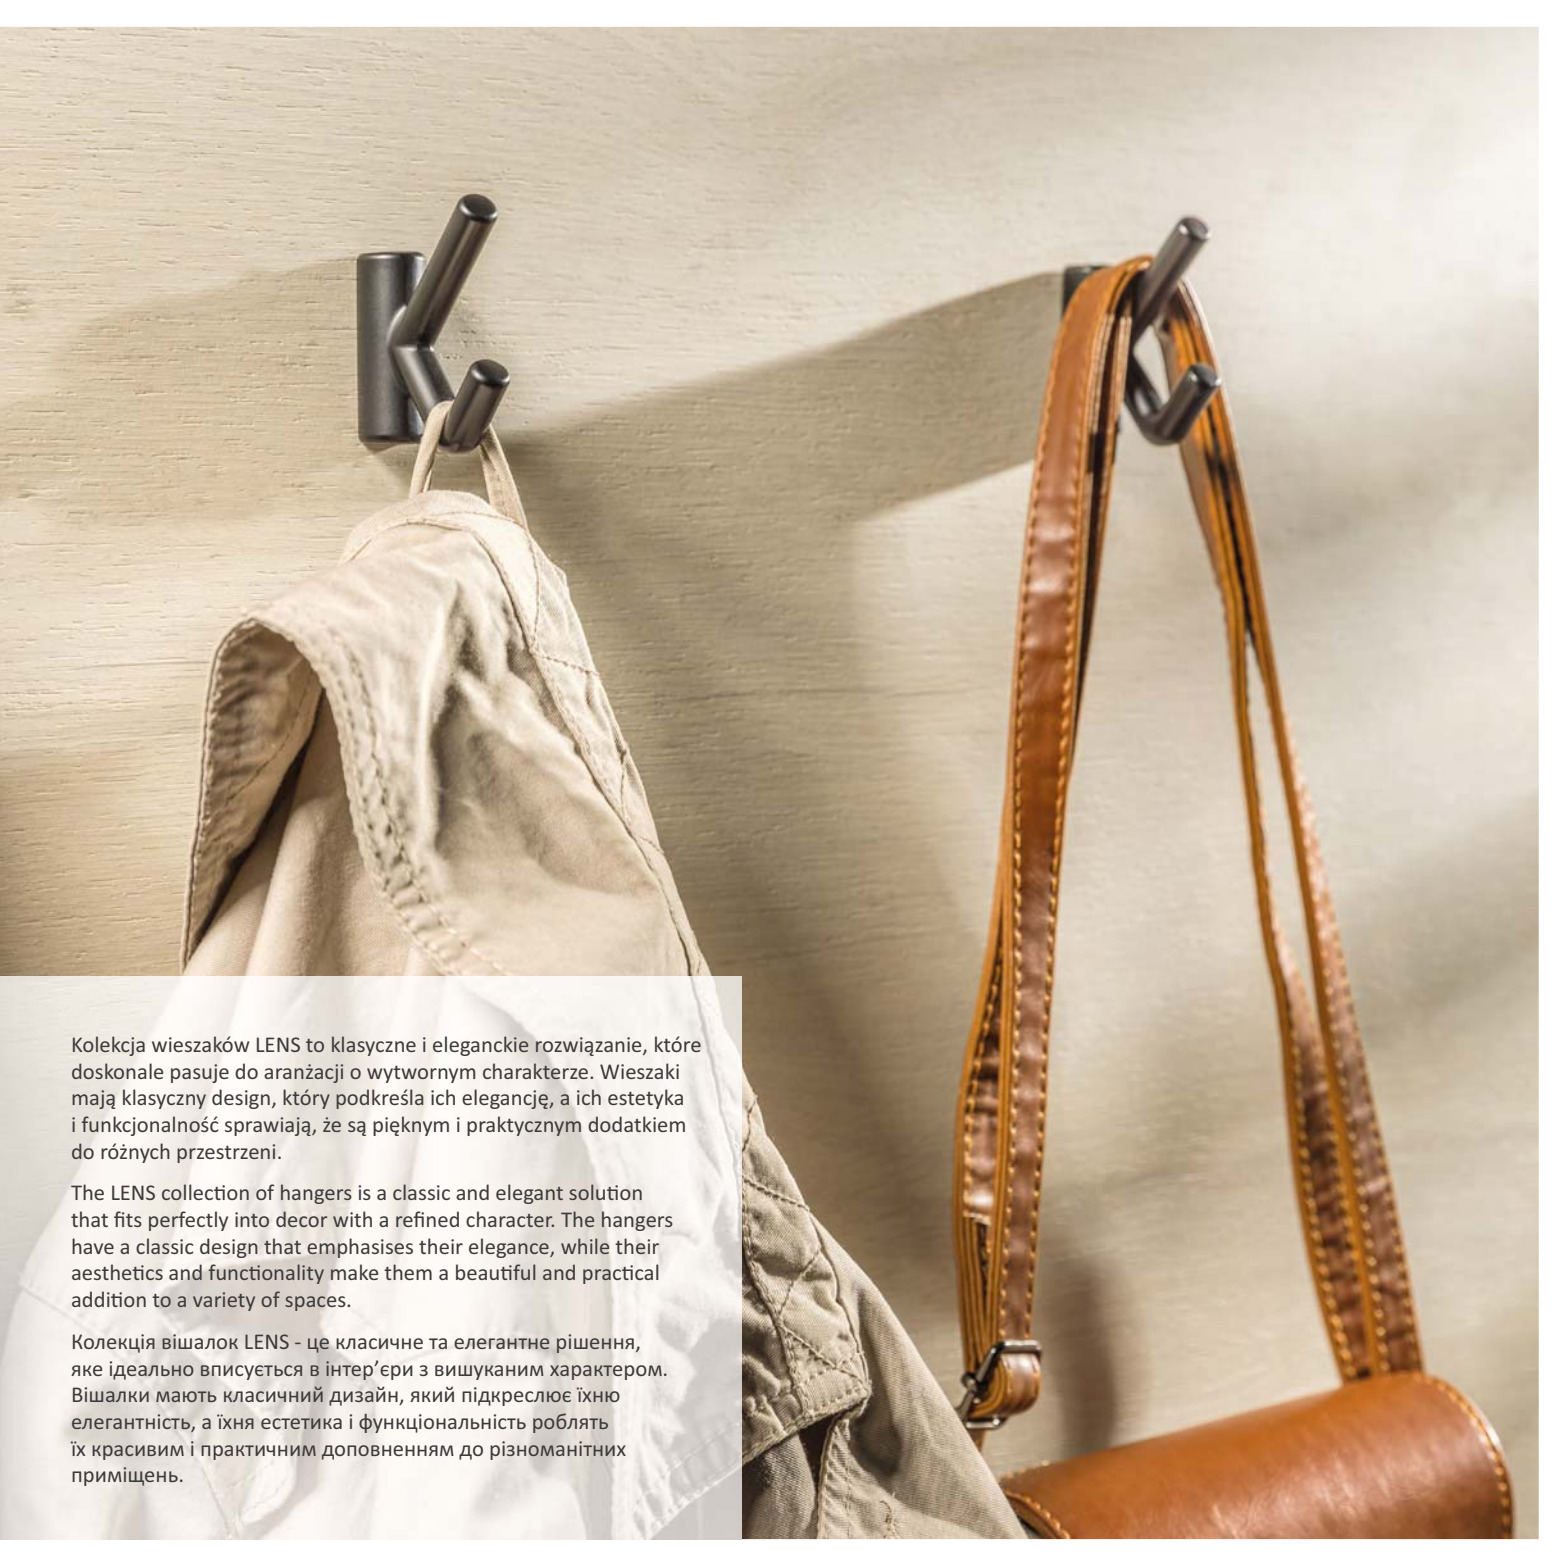

WZ-LENS-20M

złoto szcztkowane
brushed gold
шліфоване золото

WZ-LENS-18

Kolekcja wieszaków LENS to klasyczne i eleganckie rozwiązanie, które doskonale pasuje do aranżacji o wytwornym charakterze. Wieszaki mają klasyczny design, który podkreśla ich elegancję, a ich estetyka i funkcjonalność sprawiają, że są pięknym i praktycznym dodatkiem do różnych przestrzeni.