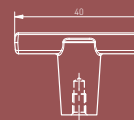

# RAY

C	L	czarny mat black matt чорний матовий	złoto szcztokowane brushed gold шліфоване золото	jasny grafit bright graphite світлий графіт
128	168	UZ-RAY-128-20M	UZ-RAY-128-18	UZ-RAY-128-25
192	232	UZ-RAY-192-20M	UZ-RAY-192-18	UZ-RAY-192-25
320	360	UZ-RAY-320-20M	UZ-RAY-320-18	UZ-RAY-320-25
gatka knob ручка-кнопка		GZ-RAY-1-20M	GZ-RAY-1-18	GZ-RAY-1-25