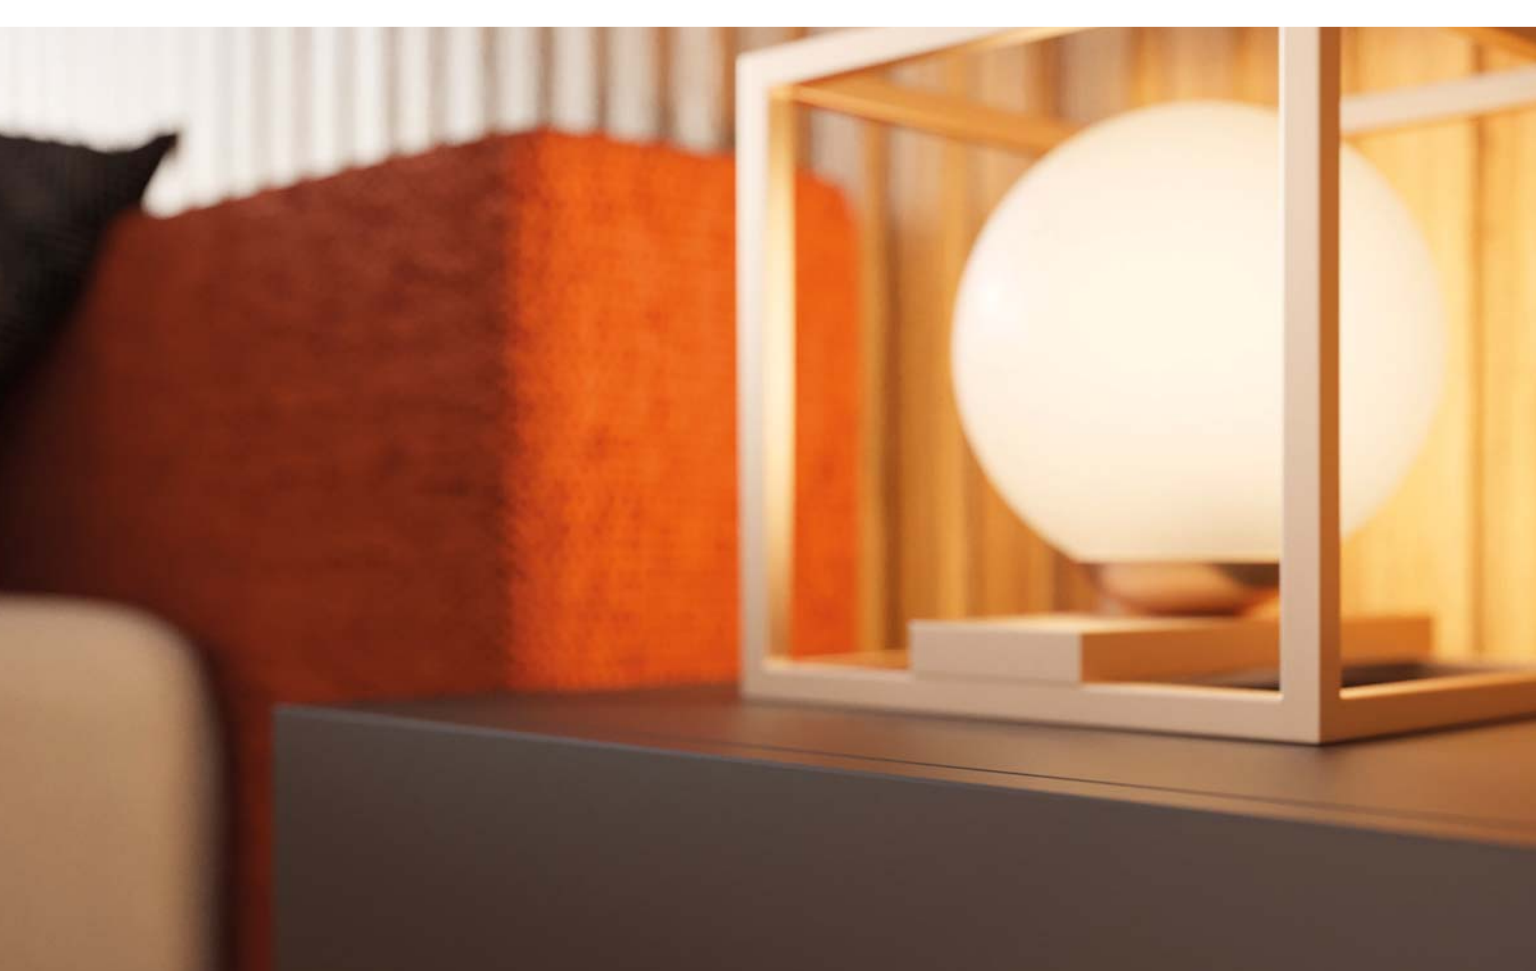

RAY to propozycja dla osób ceniących sobie minimalistyczny i estetyczny design. Stworzone zgodnie z estetyką, a także ergonomią. Proste linie zdobiące kolekcję RAY dodają mu unikatowego i wyrafinowanego charakteru, przez co są w stanie całkowicie odmienić wygląd mebli.

RAY is a solution for those who appreciate classic design. Created accordingly with aesthetics as well as ergonomics. The simple lines embellishing the RAY collection add a unique and sophisticated touch, making it capable of completely transforming the look of the furniture.

RAY - це пропозиція для тих, хто цінує мінімалістичний та естетичний дизайн. Створена відповідно до естетики та ергономіки. Прості лінії, що прикрашають колекцію RAY надають їй унікальний та вишуканий характер і здатні повністю змінити зовнішній вигляд меблів.