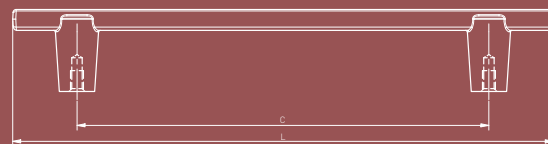

# RAY

C	L	czarny mat black matt чорний матовий	złoto szcztokowane brushed gold шліфоване золото	jasny grafit bright graphite світлий графіт
128	168	UZ-RAY-128-20M	UZ-RAY-128-18	UZ-RAY-128-25
192	232	UZ-RAY-192-20M	UZ-RAY-192-18	UZ-RAY-192-25
320	360	UZ-RAY-320-20M	UZ-RAY-320-18	UZ-RAY-320-25
gatka knob ручка-кнопка		GZ-RAY-1-20M	GZ-RAY-1-18	GZ-RAY-1-25