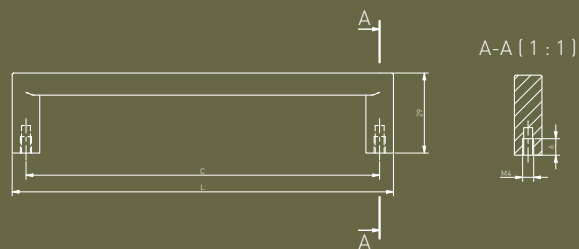

NOWOCZESNE
MODERN
СУЧАСНІ

NOWY DESIGN I KOLOR
NEW DESIGN AND COLOR
НОВИЙ ДИЗАЙН І КОЛІР

NYXA

C	L	czarny mat black matt чорний матовий	złoto szczotkowane brushed gold шліфоване золото	jasny grafit bright graphite світлий графіт
128	138	UZ-NYXA-128-20M	UZ-NYXA-128-18	UZ-NYXA-128-25
192	202	UZ-NYXA-192-20M	UZ-NYXA-192-18	UZ-NYXA-192-25
320	330	UZ-NYXA-320-20M	UZ-NYXA-320-18	UZ-NYXA-320-25