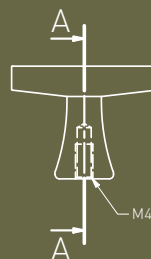

GZ-DUNE-1-20M

A-A (1:1)

Tym, co wyróżnia DUNE jest płaski top, który sprawia, że gałka optycznie tworzy zintegrowaną płaszczyznę z frontem.

What distinguishes DUNE is a flat top, which gives an impression that the knob optically forms an integrated plane with the front.

DUNE вирізняється плоским верхом, завдяки якому ручка візуально утворює єдину площину з фасадом шафи.