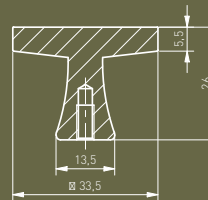

GZ-DUNE-1-20M

A-A (1:1)

Tym, co wyróżnia DUNE jest płaski top, który sprawia, że gałka optycznie tworzy zintegrowaną płaszczyznę z frontem.

What distinguishes DUNE is a flat top, which gives an impression that the knob optically forms an integrated plane with the front.

DUNE вирізняється плоским верхом, завдяки якому ручка візуально утворює єдину площину з фасадом шафи.