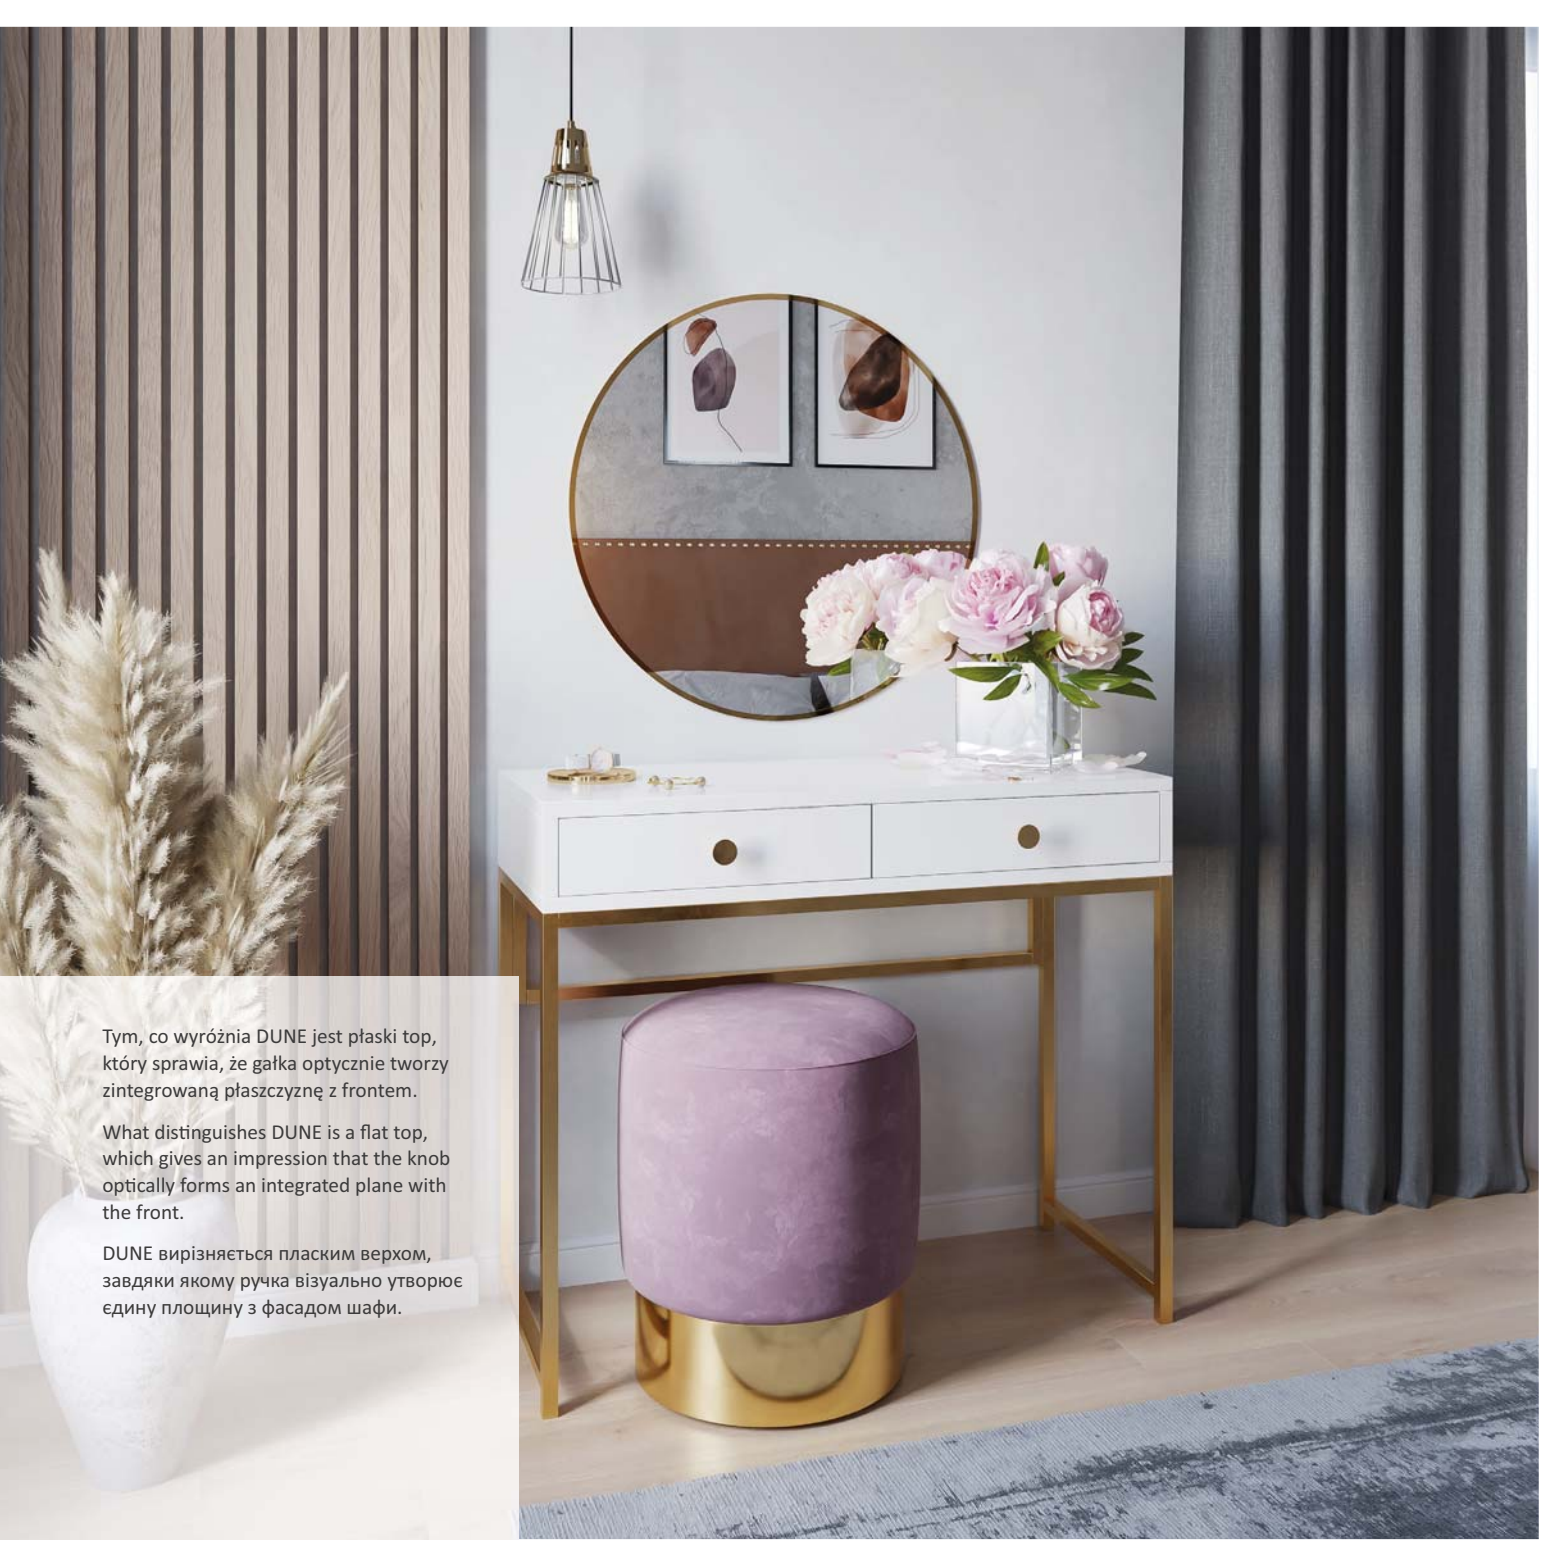

NOWOCZESNE
MODERN
СУЧАСНІ

DUNE

stal szczotkowana
brushed steel
шліфована сталь

złoty miedź
golden brass
золота латунь

czarny mat
black matt
чорний матовий

gałka
knob
ручка-кнопка

GZ-DUNE-1-06

GZ-DUNE-1-16

GZ-DUNE-1-20M

A-A (1:1)

Tym, co wyróżnia DUNE jest płaski top, który sprawia, że gałka optycznie tworzy zintegrowaną płaszczyznę z frontem.

What distinguishes DUNE is a flat top, which gives an impression that the knob optically forms an integrated plane with the front.

DUNE вирізняється плоским верхом, завдяки якому ручка візуально утворює єдину площину з фасадом шафи.