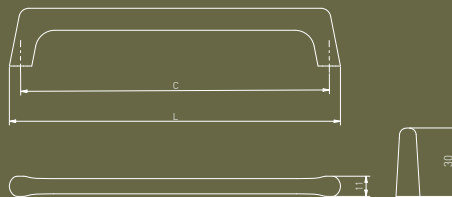

NOWOCZESNE
MODERN
СУЧАСНІ

OCTAVIO

C	L	chrom chrome хром	mosiądz brass латунь	stal szcztokowana brushed steel шліфувана сталь	złoto szcztokowane brushed gold шліфоване золото	czarny mat black matt чорний матовий
128	139	UZ-OCTAVIO-128-01	UZ-OCTAVIO-128-03	UZ-OCTAVIO-128-06	UZ-OCTAVIO-128-18	UZ-OCTAVIO-128-20M
160	171	UZ-OCTAVIO-160-01	UZ-OCTAVIO-160-03	UZ-OCTAVIO-160-06	UZ-OCTAVIO-160-18	UZ-OCTAVIO-160-20M
192	203	UZ-OCTAVIO-192-01	UZ-OCTAVIO-192-03	UZ-OCTAVIO-192-06	UZ-OCTAVIO-192-18	UZ-OCTAVIO-192-20M

Designerski uchwyt w loftowym stylu, który będzie funkcjonalną ozdobą zarówno w industrialnych, jak i nowoczesnych, minimalistycznych wnętrzach.

A designer handle in a loft style that will be a functional decoration in both industrial and modern interiors.