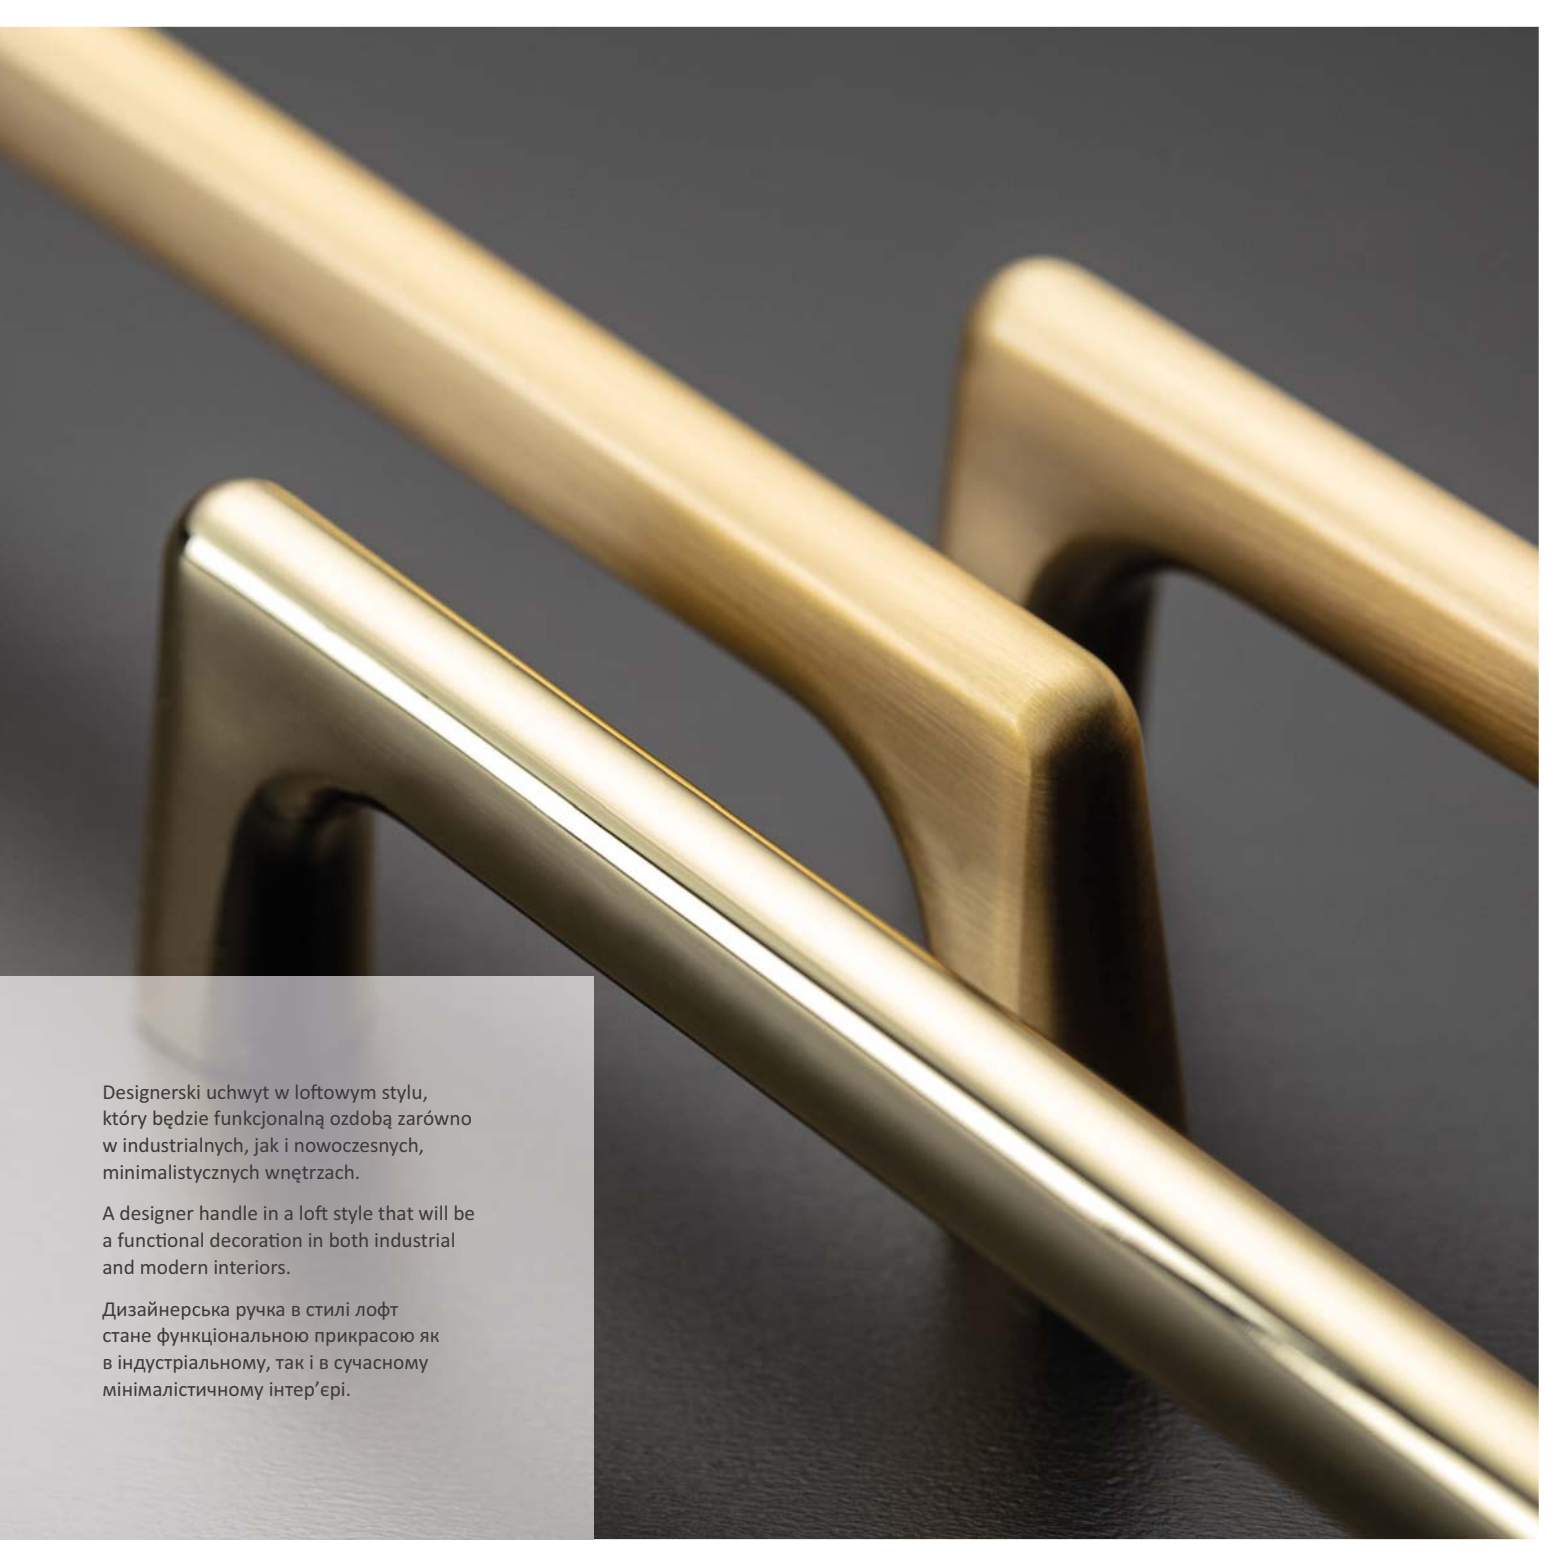

NOWOCZESNE
MODERN
СУЧАСНІ

OCTAVIO

C	L	chrom chrome хром	mosiądz brass латунь	stal szcztokowana brushed steel шліфувана сталь	złoto szcztokowane brushed gold шліфоване золото	czarny mat black matt чорний матовий
128	139	UZ-OCTAVIO-128-01	UZ-OCTAVIO-128-03	UZ-OCTAVIO-128-06	UZ-OCTAVIO-128-18	UZ-OCTAVIO-128-20M
160	171	UZ-OCTAVIO-160-01	UZ-OCTAVIO-160-03	UZ-OCTAVIO-160-06	UZ-OCTAVIO-160-18	UZ-OCTAVIO-160-20M
192	203	UZ-OCTAVIO-192-01	UZ-OCTAVIO-192-03	UZ-OCTAVIO-192-06	UZ-OCTAVIO-192-18	UZ-OCTAVIO-192-20M

Designerski uchwyt w loftowym stylu, który będzie funkcjonalną ozdobą zarówno w industrialnych, jak i nowoczesnych, minimalistycznych wnętrzach.

A designer handle in a loft style that will be a functional decoration in both industrial and modern interiors.

Дизайнерська ручка в стилі лофт стане функціональною прикрасою як в індустріальному, так і в сучасному мінімалістичному інтер'єрі.