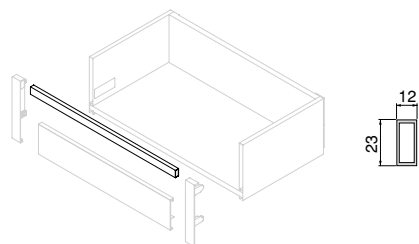

Height/ Wysokość	Length/Długość	Finition/Wykończenie	Packaging/ Opakowanie	Cod.
178	1,12 m	White/Biały ☐	10 UN/Szt	3113412
178	1,12 m	Light grey/Jasnoszary ☐	10 UN/Szt	3113425
178	1,12 m	Anthracite grey/Szary antracyt ☐	10 UN/Szt	3113435

Aluminium/Aluminium