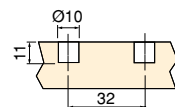

Description/Opis	Finition/Wykończenie		Packaging/ Opakowanie	Cod.
Screw-on/Przykręcany	Zinc-plated/Ocynkowany		100 KIT/Zestaw	3104005
Knock-in Ø10 x 11/Wbijany Ø10 x 11	Zinc-plated/Ocynkowany		100 KIT/Zestaw	3104105

Steel/Stal