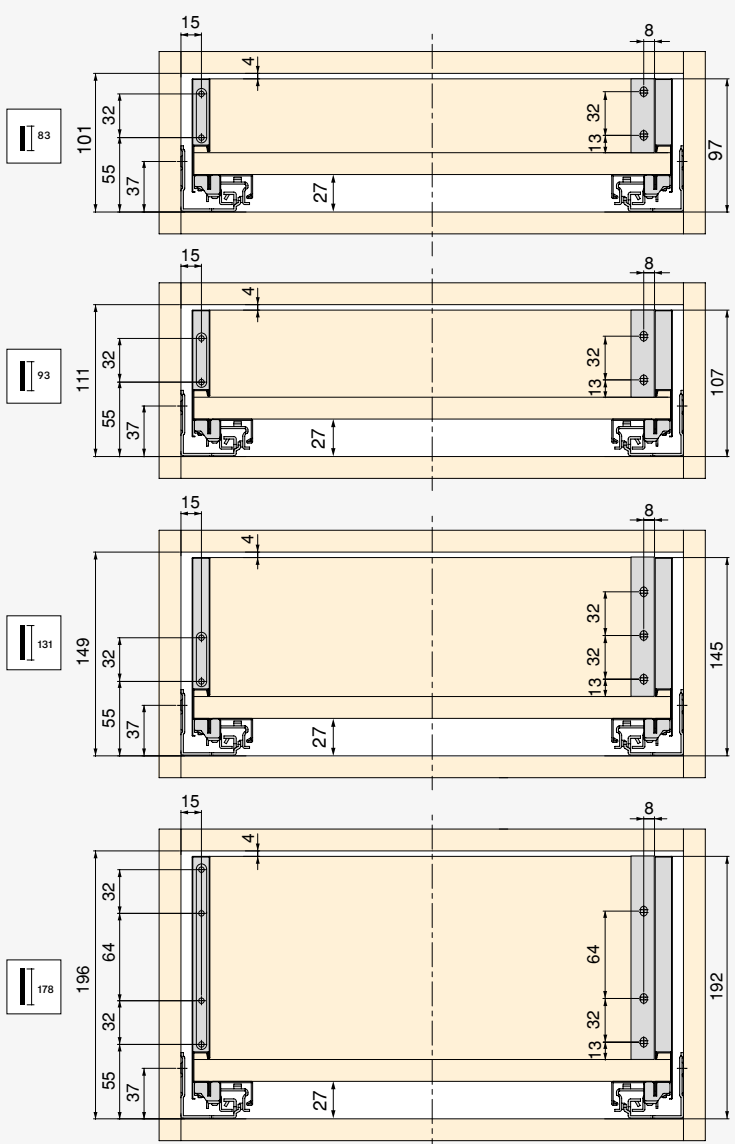

Scan these QR and discover the assembly videos of the Vertex drawer.

Zeskanuj QR i obejrzyj fi lmy z montażu szuflady Vertex.