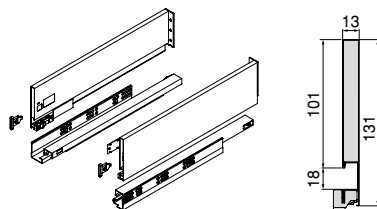

Depth/ Głębokość	Finish/Wykończenie	Packaging/Opakowanie	Cod.
450	Anthracite grey/ Szary antracyt	1 KIT/Zestaw	3202535

Steel/Stal

Vertex external drawer kit with soft close, 40 kg, height 131 mm for 18 mm boards

Zestaw szuflad zewnętrznych Vertex z systemem cichego domykania, 40 kg, wysokość 131 mm dla płyt 18 mm