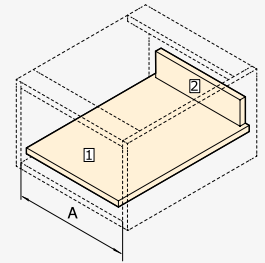

H	Ht
93	63
131	101
178	148