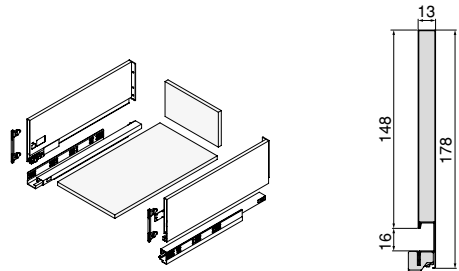

The width refers to a module made of 16 mm boards.

Szerokość odnosi się do modułu wykonanego z płyt 16 mm./

Width/ Szerokość	Installation hole / Przestrzeń instalacyjna	Depth/ Głębokość	Finition/Wykończenie	Packaging/ Opakowanie	Cod.
450	418	500	White/Biały	☐	1 KIT/Zestaw 3173012
600	568	500	White/Biały	☐	1 KIT/Zestaw 3173112
900	868	500	White/Biały	☐	1 KIT/Zestaw 3173212
450	418	500	Anthracite grey/ Szary antracyt	☒	1 KIT/Zestaw 3173035
600	568	500	Anthracite grey/ Szary antracyt	☒	1 KIT/Zestaw 3173135
900	868	500	Anthracite grey/Szary antracyt	☒	1 KIT/Zestaw 3173235

Various/Verschiedene

Vertex external drawer kit with soft close, 40 kg, height 178 mm and panels included

Zestaw szuflad zewnętrznych Vertex z systemem cichego domykania, 40 kg, wysokość 178 mm i panele w zestawie