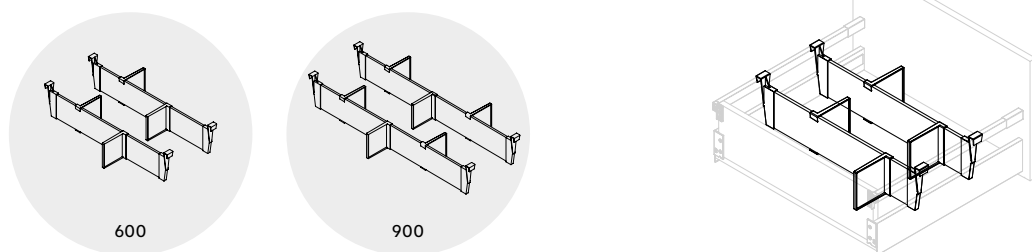

Drawer divider set for drawer interior

Zestaw przegródek do wnętrza szuflady

Width/ Szerokość	Finition/Wykończenie	Packaging/ erpackung	Cod.
600	Light grey/Jasnoszary	1 KIT/Zestaw	3184025
900	Light grey/Jasnoszary	1 KIT/Zestaw	3184125
600	Anthracite grey/Szary antracyt	1 KIT/Zestaw	3184035
900	Anthracite grey/Szary antracyt	1 KIT/Zestaw	3184135

Aluminium and plastic/Aluminium i plastik