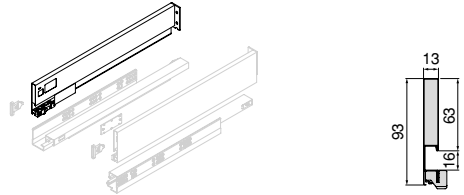

Vertex drawer lateral height 93 mm **LEFT**

Wysokość boczna szuflady Vertex 93 mm **LEWA**

Depth/ Głębokość	Finition/Wykończenie		Packaging/ Opakowanie	Cod.
350	White/Biały	☐	20 UN/Szt	3180212
400	White/Biały	☐	20 UN/Szt	3184212
450	White/Biały	☐	20 UN/Szt	3180612
500	White/Biały	☐	20 UN/Szt	3180812
300	Anthracite grey/Szary antracyt	☒	20 UN/Szt	3181235
350	Anthracite grey/Szary antracyt	☒	20 UN/Szt	3180235
400	Anthracite grey/Szary antracyt	☒	20 UN/Szt	3184235
450	Anthracite grey/Szary antracyt	☒	20 UN/Szt	3180635
500	Anthracite grey/Szary antracyt	☒	20 UN/Szt	3180835

Steel/Stal