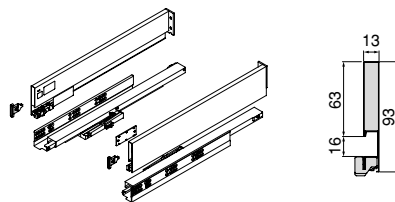

Steel/Stal

Vertex outer drawer with soft closing, 60 kg, height 178 mm

Szuflada zewnętrzna Vertex z miękkim domykaniem, 60 kg, wysokość 178 mm

Depth/ Głębokość	Finition/Wykończenie	Packaging/Opakowanie	Cod.
500	White/Biały <input type="checkbox"/>	1 KIT/Zestaw	3179212
500	Anthracite grey/Szary antracyt <input checked="" type="checkbox"/>	1 KIT/Zestaw	3179235

Steel/Stal

Vertex external drawer with Push Sincro, 40 kg, height 93 mm

Szufłada zewnętrzna Vertex z Push Sincro, 40 kg, wysokość 93 mm

Depth/ Głębokość	Finition/Wykończenie		Packaging/ Opakowanie	Cod.
350	White/Biały	<input type="checkbox"/>	1 KIT/Zestaw	3201012
400	White/Biały	<input type="checkbox"/>	1 KIT/Zestaw	3201112
450	White/Biały	<input type="checkbox"/>	1 KIT/Zestaw	3201212
500	White/Biały	<input type="checkbox"/>	1 KIT/Zestaw	3201312
350	Anthracite grey/Szary antracyt	<input checked="" type="checkbox"/>	1 KIT/Zestaw	3201035
400	Anthracite grey/Szary antracyt	<input checked="" type="checkbox"/>	1 KIT/Zestaw	3201135
450	Anthracite grey/Szary antracyt	<input checked="" type="checkbox"/>	1 KIT/Zestaw	3201235
500	Anthracite grey/Szary antracyt	<input checked="" type="checkbox"/>	1 KIT/Zestaw	3201335