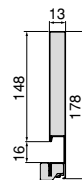

Depth/Głębokość	Finition/Wykończenie		Packaging/ Opakowanie	Cod.
350	White/Biały	☐	1 KIT/Zestaw	3171612
400	White/Biały	☐	1 KIT/Zestaw	3171712
450	White/Biały	☐	1 KIT/Zestaw	3171812
500	White/Biały	☐	1 KIT/Zestaw	3171912
350	Light grey/Jasnoszary	☐	1 KIT/Zestaw	3171625
400	Light grey/Jasnoszary	☐	1 KIT/Zestaw	3171725
450	Light grey/Jasnoszary	☐	1 KIT/Zestaw	3171825
500	Light grey/Jasnoszary	☐	1 KIT/Zestaw	3171925
350	Anthracite grey/Szary antracyt	☐	1 KIT/Zestaw	3171635
400	Anthracite grey/Szary antracyt	☐	1 KIT/Zestaw	3171735
450	Anthracite grey/Szary antracyt	☐	1 KIT/Zestaw	3171835
500	Anthracite grey/Szary antracyt	☐	1 KIT/Zestaw	3171935

Steel/Stal