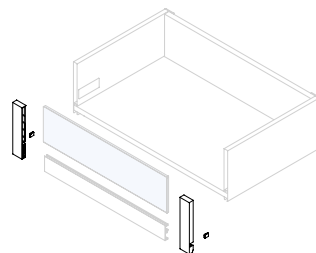

Finition/Wykończenie	Packaging/Opakowanie	Cod.
Plastic Anthracite grey/Plastik szary antracyt 	4 KIT/Zestaw	3186023
Plastic/Plastik		

Vertex internal **drawer hook set with glass front height 131 mm**

Zestaw **haczyków** do szuflad wewnętrznych **Vertex ze** szklanym frontem o wysokości 131 mm