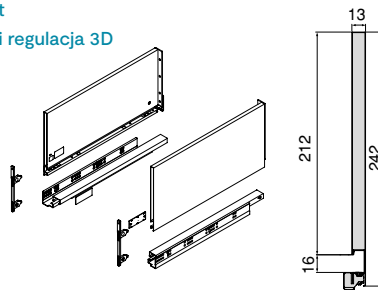

Steel/Stal

Vertex outer drawer with soft closing, 40 kg, height 131 mm and 3D adjustment

Szuflada zewnętrzna Vertex z miękkim domykaniem, 40 kg, wysokość 131 mm i regulacja 3D

Depth/ Głębokość	Finition/Wykończenie		Packaging/ Opakowanie	Cod.
350	Anthracite grey/Szary antracyt	■	1 KIT/Zestaw	3185335
450	Anthracite grey/Szary antracyt	■	1 KIT/Zestaw	3185435
500	Anthracite grey/Szary antracyt	■	1 KIT/Zestaw	3185535

Steel/Stal

Vertex outer drawer with soft closing, 40 kg, height 178 mm and 3D adjustment

Szafka zewnętrzna Vertex z miękkim domykaniem, 40 kg, wysokość 178 mm i regulacja 3D

Depth/Głębokość	Finition/Wykończenie		Packaging/ Opakowanie	Cod.
350	Anthracite grey/Szary antracyt	■	1 KIT/Zestaw	3185635
450	Anthracite grey/Szary antracyt	■	1 KIT/Zestaw	3185735
500	Anthracite grey/Szary antracyt	■	1 KIT/Zestaw	3185835

Steel/Stal

Vertex outer drawer with soft closing, 60 kg, height 242 mm and 3D adjustment

Szafka zewnętrzna Vertex z miękkim domykaniem, 60 kg, wysokość 242 mm i regulacja 3D

Depth/Głębokość	Finition/Wykończenie		Packaging/ Opakowanie	Cod.
450	White/Biały	□	1 KIT/Zestaw	3179312
500	White/Biały	□	1 KIT/Zestaw	3179412
450	Light grey/Jasnoszary	■	1 KIT/Zestaw	3179325
500	Light grey/Jasnoszary	■	1 KIT/Zestaw	3179425
450	Anthracite grey/Szary antracyt	■	1 KIT/Zestaw	3179335
500	Anthracite grey/Szary antracyt	■	1 KIT/Zestaw	3179435