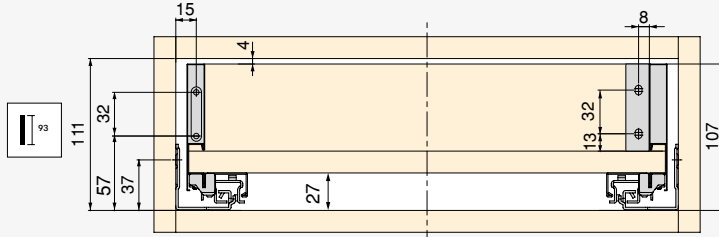

H	Prof
93	
131	450
178	

H	Ht
93	63
131	101
178	148