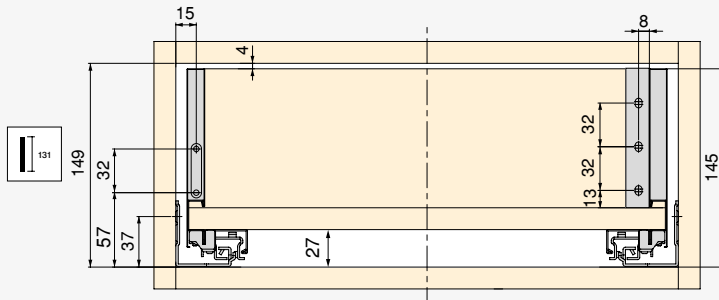

H	Ht
93	63
131	101
178	148