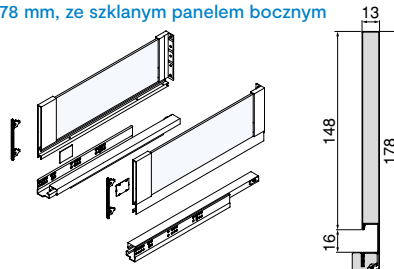

Vertex external drawer with soft close, 40 kg, height 131 mm, with glass side panel

Szafka zewnętrzna Vertex z systemem cichego domykania, 40 kg, wysokość 131 mm, ze szklanym panelem bocznym

Depth/ Głębokość	Finition/Wykończenie		Packaging/Opakowanie	Cod.
450	Anthracite grey/Szary antracyt	■	1 KIT/Zestaw	3130235
500	Anthracite grey/Szary antracyt	■	1 KIT/Zestaw	3130335

Steel, aluminium, glass/Stal, aluminium, szkło

Vertex external drawer with soft close, 40 kg, height 178 mm, with glass side panel

Szafka zewnętrzna Vertex z systemem cichego domykania, 40 kg, wysokość 178 mm, ze szklanym panelem bocznym