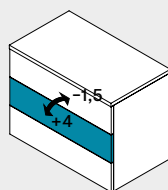

Vertex outer drawer with soft closing, 40 kg, height 178 mm and 3D adjustment

Szafka zewnętrzna Vertex z miękkim domykaniem, 40 kg, wysokość 178 mm i regulacja 3D

Depth/Głębokość	Finition/Wykończenie		Packaging/ Opakowanie	Cod.
350	Anthracite grey/Szary antracyt	■	1 KIT/Zestaw	3185635
450	Anthracite grey/Szary antracyt	■	1 KIT/Zestaw	3185735
500	Anthracite grey/Szary antracyt	■	1 KIT/Zestaw	3185835

Steel/Stal

Vertex outer drawer with soft closing, 60 kg, height 242 mm and 3D adjustment

Szafka zewnętrzna Vertex z miękkim domykaniem, 60 kg, wysokość 242 mm i regulacja 3D

Depth/Głębokość	Finition/Wykończenie		Packaging/ Opakowanie	Cod.
450	White/Biały	□	1 KIT/Zestaw	3179312
500	White/Biały	□	1 KIT/Zestaw	3179412
450	Light grey/Jasnoszary	■	1 KIT/Zestaw	3179325
500	Light grey/Jasnoszary	■	1 KIT/Zestaw	3179425
450	Anthracite grey/Szary antracyt	■	1 KIT/Zestaw	3179335
500	Anthracite grey/Szary antracyt	■	1 KIT/Zestaw	3179435

Steel/Stal