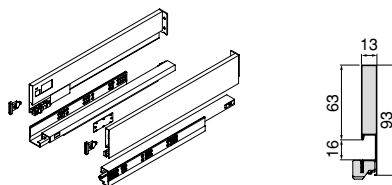

Depth/ Głębokość	Finition/Wykończenie		Packaging/ Opakowanie	Cod.
300	White/Biały	☐	1 KIT/Zestaw	3170212
350	White/Biały	☐	1 KIT/Zestaw	3170312
400	White/Biały	☐	1 KIT/Zestaw	3170412
450	White/Biały	☐	1 KIT/Zestaw	3170512
500	White/Biały	☐	1 KIT/Zestaw	3170612
550	White/Biały	☐	1 KIT/Zestaw	3170712
350	Light grey/Jasnoszary	☒	1 KIT/Zestaw	3170325
400	Light grey/Jasnoszary	☒	1 KIT/Zestaw	3170425
450	Light grey/Jasnoszary	☒	1 KIT/Zestaw	3170525
500	Light grey/Jasnoszary	☒	1 KIT/Zestaw	3170625
300	Anthracite grey/Szary antracyt	☒	1 KIT/Zestaw	3170235
350	Anthracite grey/Szary antracyt	☒	1 KIT/Zestaw	3170335
400	Anthracite grey/Szary antracyt	☒	1 KIT/Zestaw	3170435
450	Anthracite grey/Szary antracyt	☒	1 KIT/Zestaw	3170535
500	Anthracite grey/Szary antracyt	☒	1 KIT/Zestaw	3170635
550	Anthracite grey/Szary antracyt	☒	1 KIT/Zestaw	3170735

Steel/Stal