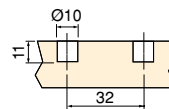

Steel/Stal

Vertex drawer hook set height 178 mm

Wysokość zestawu haków do szuflad Vertex 178 mm

Description/Opis	Finition/Wykończenie		Packaging/Opakowanie	Cod.
Screw-on/Przykręcany	Zinc-plated/Ocynkowy		50 KIT/Zestaw	3176005
Knock-in Ø10 x 11/Wbijany Ø10 x 11	Zinc-plated/Ocynkowy		50 KIT/Zestaw	3176105