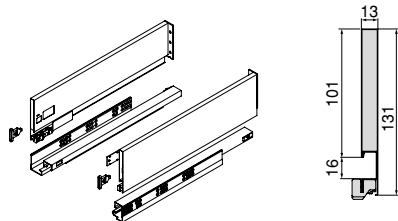

Vertex outer drawer with soft closing, 60 kg, height 93 mm

Szuflada zewnętrzna Vertex z miękkim domykaniem, 60 kg, wysokość 93 mm

Depth/ Głębokość	Finition/Wykończenie	Packaging/Opakowanie	Cod.
500	White/Biały <input type="checkbox"/>	1 KIT/Zestaw	3179012
500	Anthracite grey/Szary antracyt <input checked="" type="checkbox"/>	1 KIT/Zestaw	3179035

Steel/Stal

Vertex outer drawer with soft closing, 60 kg, height 131 mm

Szuflada zewnętrzna Vertex z miękkim domykaniem, 60 kg, wysokość 131 mm

Depth/ Głębokość	Finition/Wykończenie	Packaging/Opakowanie	Cod.
500	White/Biały <input type="checkbox"/>	1 KIT/Zestaw	3179112
500	Anthracite grey/Szary antracyt <input checked="" type="checkbox"/>	1 KIT/Zestaw	3179135