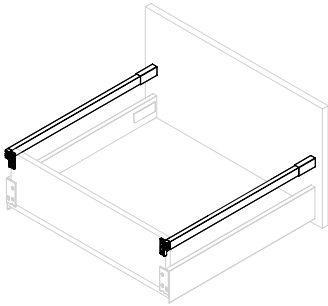

Steel/Stal

H	Prof
93	
131	450
178	

H	Ht
93	63
131	101
178	148

Set of gallery rails for kitchen and bathroom drawers
Zestaw relingów do szuflad kuchennych i łazienkowych

Depth/ Głębokość	Finition/Wykończenie		Packaging/ Opakowanie	Cod.
300	White/Biały	<input type="checkbox"/>	20 KIT/Zestaw	3110112
350	White/Biały	<input type="checkbox"/>	20 KIT/Zestaw	3110212
400	White/Biały	<input type="checkbox"/>	20 KIT/Zestaw	3110312
450	White/Biały	<input type="checkbox"/>	20 KIT/Zestaw	3110412
500	White/Biały	<input type="checkbox"/>	20 KIT/Zestaw	3110512
300	Light grey/Jasnoszary	<input type="checkbox"/>	20 KIT/Zestaw	3110125
350	Light grey/Jasnoszary	<input type="checkbox"/>	20 KIT/Zestaw	3110225
400	Light grey/Jasnoszary	<input type="checkbox"/>	20 KIT/Zestaw	3110325
450	Light grey/Jasnoszary	<input type="checkbox"/>	20 KIT/Zestaw	3110425
500	Light grey/Jasnoszary	<input type="checkbox"/>	20 KIT/Zestaw	3110525
300	Anthracite grey/Szary antracyt	<input type="checkbox"/>	20 KIT/Zestaw	3110135
350	Anthracite grey/Szary antracyt	<input type="checkbox"/>	20 KIT/Zestaw	3110235
400	Anthracite grey/Szary antracyt	<input type="checkbox"/>	20 KIT/Zestaw	3110335
450	Anthracite grey/Szary antracyt	<input type="checkbox"/>	20 KIT/Zestaw	3110435
500	Anthracite grey/Szary antracyt	<input type="checkbox"/>	20 KIT/Zestaw	3110535