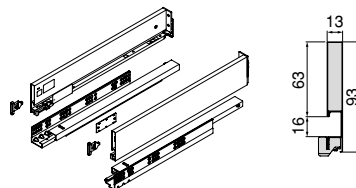

Vertex outer drawer with soft closing, 40 kg, height 93 mm and 3D adjustment

Szuflada zewnętrzna Vertex z miękkim domykaniem, 40 kg, wysokość 93 mm i regulacja 3D

Depth/ Głębokość	Finition/Wykończenie		Packaging/ Opakowanie	Cod.
350	Anthracite grey/Szary antracyt	■	1 KIT/Zestaw	3185035
450	Anthracite grey/Szary antracyt	■	1 KIT/Zestaw	3185135
500	Anthracite grey/Szary antracyt	■	1 KIT/Zestaw	3185235