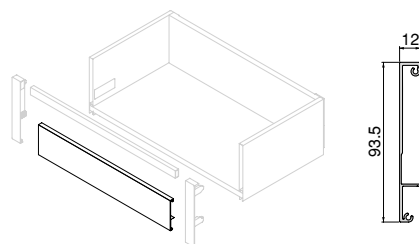

Length/Długość	Finition/Wykończenie	Packaging/ Opakowanie	Cod.
1,10 m	White/Biały ☐	10 UN/Szt	3172412
1,10 m	Light grey/Jasnoszary ☐	10 UN/Szt	3172425
1,10 m	Anthracite grey/Szary antracyt ☐	10 UN/Szt	3172435

Aluminium/Aluminium

Front rail for Vertex internal drawer 178 mm high
Frontschiene für Vertex-Innenschubkasten hoch 178 mm