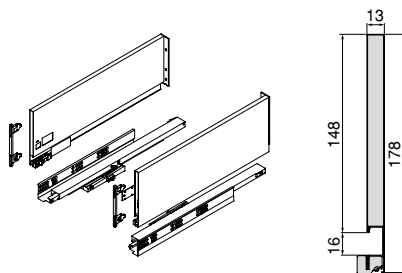

Steel/Stal

Vertex external drawer with Push Sincro, 40 kg, height 131 mm

Szufłada zewnętrzna Vertex z Push Sincro, 40 kg, wysokość 131 mm

Depth/ Głębokość	Finition/Wykończenie		Packaging/ Opakowanie	Cod.
350	White/Biały	<input type="checkbox"/>	1 KIT/Zestaw	3201412
400	White/Biały	<input type="checkbox"/>	1 KIT/Zestaw	3201435
450	White/Biały	<input type="checkbox"/>	1 KIT/Zestaw	3201535
500	White/Biały	<input type="checkbox"/>	1 KIT/Zestaw	3201712
350	Anthracite grey/Szary antracyt	<input checked="" type="checkbox"/>	1 KIT/Zestaw	3201435
400	Anthracite grey/Szary antracyt	<input checked="" type="checkbox"/>	1 KIT/Zestaw	3201535
450	Anthracite grey/Szary antracyt	<input checked="" type="checkbox"/>	1 KIT/Zestaw	3201635
500	Anthracite grey/Szary antracyt	<input checked="" type="checkbox"/>	1 KIT/Zestaw	3201712

Steel/Stal

Vertex external drawer with Push Sincro, 40 kg, height 178 mm

Szuflada zewnętrzna Vertex z Push Sincro, 40 kg, wysokość 178 mm

Depth/ Głębokość	Finition/Wykończenie		Packaging/ Opakowanie	Cod.
350	White/Biały	<input type="checkbox"/>	1 KIT/Zestaw	3201812
400	White/Biały	<input type="checkbox"/>	1 KIT/Zestaw	3201912
450	White/Biały	<input type="checkbox"/>	1 KIT/Zestaw	3202012
500	White/Biały	<input type="checkbox"/>	1 KIT/Zestaw	3202112
350	Anthracite grey/Szary antracyt	<input checked="" type="checkbox"/>	1 KIT/Zestaw	3201835
400	Anthracite grey/Szary antracyt	<input checked="" type="checkbox"/>	1 KIT/Zestaw	3201935
450	Anthracite grey/Szary antracyt	<input checked="" type="checkbox"/>	1 KIT/Zestaw	3202035
500	Anthracite grey/Szary antracyt	<input checked="" type="checkbox"/>	1 KIT/Zestaw	3202135