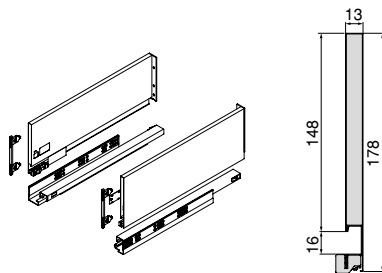

Steel/Stal

Vertex outer drawer with soft closing, 60 kg, height 131 mm

Szuflada zewnętrzna Vertex z miękkim domykaniem, 60 kg, wysokość 131 mm

Depth/ Głębokość	Finition/Wykończenie	Packaging/Opakowanie	Cod.
500	White/Biały <input type="checkbox"/>	1 KIT/Zestaw	3179112
500	Anthracite grey/Szary antracyt <input checked="" type="checkbox"/>	1 KIT/Zestaw	3179135

Steel/Stal

Vertex outer drawer with soft closing, 60 kg, height 178 mm

Szuflada zewnętrzna Vertex z miękkim domykaniem, 60 kg, wysokość 178 mm

Depth/ Głębokość	Finition/Wykończenie	Packaging/Opakowanie	Cod.
500	White/Biały <input type="checkbox"/>	1 KIT/Zestaw	3179212
500	Anthracite grey/Szary antracyt <input checked="" type="checkbox"/>	1 KIT/Zestaw	3179235

Steel/Stal

Vertex external drawer with Push Sincro, 40 kg, height 93 mm

Szufłada zewnętrzna Vertex z Push Sincro, 40 kg, wysokość 93 mm

Depth/ Głębokość	Finition/Wykończenie		Packaging/ Opakowanie	Cod.
350	White/Biały	<input type="checkbox"/>	1 KIT/Zestaw	3201012
400	White/Biały	<input type="checkbox"/>	1 KIT/Zestaw	3201112
450	White/Biały	<input type="checkbox"/>	1 KIT/Zestaw	3201212
500	White/Biały	<input type="checkbox"/>	1 KIT/Zestaw	3201312
350	Anthracite grey/Szary antracyt	<input checked="" type="checkbox"/>	1 KIT/Zestaw	3201035
400	Anthracite grey/Szary antracyt	<input checked="" type="checkbox"/>	1 KIT/Zestaw	3201135
450	Anthracite grey/Szary antracyt	<input checked="" type="checkbox"/>	1 KIT/Zestaw	3201235
500	Anthracite grey/Szary antracyt	<input checked="" type="checkbox"/>	1 KIT/Zestaw	3201335