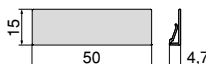

Finition/Wykończenie		Packaging/Opakowanie	Cod.
White Plastic/Biały plastik		500 UN/Szt	3273015
Plastic Light grey/Plastik jasnoszary		500 UN/Szt	3273021
Plastic Anthracite grey/Plastik szary antracyt		500 UN/Szt	3273023

Plastic/Plastik