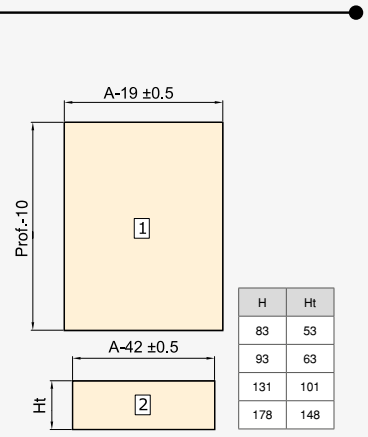

Scan these QR and discover the assembly videos of the Vertex drawer.

Zeskanuj QR i obejrzyj fi lmy z montażu szuflady Vertex.