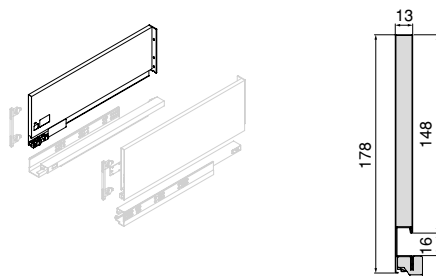

Vertex drawer lateral height 178 mm **LEFT**

Wysokość boczna szuflady Vertex 178 mm **LEWA**

Depth/ Głębokość	Finition/Wykończenie		Packaging/ Opakowanie	Cod.
350	White/Biały	☐	10 UN/Szt	3183012
400	White/Biały	☐	10 UN/Szt	3184612
450	White/Biały	☐	10 UN/Szt	3183412
500	White/Biały	☐	10 UN/Szt	3183612
350	Anthracite grey/Szary antracyt	☒	10 UN/Szt	3183035
400	Anthracite grey/Szary antracyt	☒	10 UN/Szt	3184635
450	Anthracite grey/Szary antracyt	☒	10 UN/Szt	3183435
500	Anthracite grey/Szary antracyt	☒	10 UN/Szt	3183635

Steel/Stal