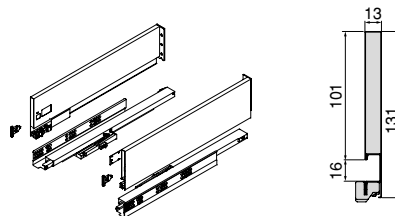

Steel/Stal

Vertex external drawer with Push Sincro, 40 kg, height 93 mm

Szufłada zewnętrzna Vertex z Push Sincro, 40 kg, wysokość 93 mm

Depth/ Głębokość	Finition/Wykończenie		Packaging/ Opakowanie	Cod.
350	White/Biały	<input type="checkbox"/>	1 KIT/Zestaw	3201012
400	White/Biały	<input type="checkbox"/>	1 KIT/Zestaw	3201112
450	White/Biały	<input type="checkbox"/>	1 KIT/Zestaw	3201212
500	White/Biały	<input type="checkbox"/>	1 KIT/Zestaw	3201312
350	Anthracite grey/Szary antracyt	<input checked="" type="checkbox"/>	1 KIT/Zestaw	3201035
400	Anthracite grey/Szary antracyt	<input checked="" type="checkbox"/>	1 KIT/Zestaw	3201135
450	Anthracite grey/Szary antracyt	<input checked="" type="checkbox"/>	1 KIT/Zestaw	3201235
500	Anthracite grey/Szary antracyt	<input checked="" type="checkbox"/>	1 KIT/Zestaw	3201335

Steel/Stal

Vertex external drawer with Push Sincro, 40 kg, height 131 mm

Szufłada zewnętrzna Vertex z Push Sincro, 40 kg, wysokość 131 mm

Depth/ Głębokość	Finition/Wykończenie		Packaging/ Opakowanie	Cod.
350	White/Biały	<input type="checkbox"/>	1 KIT/Zestaw	3201412
400	White/Biały	<input type="checkbox"/>	1 KIT/Zestaw	3201435
450	White/Biały	<input type="checkbox"/>	1 KIT/Zestaw	3201535
500	White/Biały	<input type="checkbox"/>	1 KIT/Zestaw	3201712
350	Anthracite grey/Szary antracyt	<input checked="" type="checkbox"/>	1 KIT/Zestaw	3201435
400	Anthracite grey/Szary antracyt	<input checked="" type="checkbox"/>	1 KIT/Zestaw	3201535
450	Anthracite grey/Szary antracyt	<input checked="" type="checkbox"/>	1 KIT/Zestaw	3201635
500	Anthracite grey/Szary antracyt	<input checked="" type="checkbox"/>	1 KIT/Zestaw	3201712