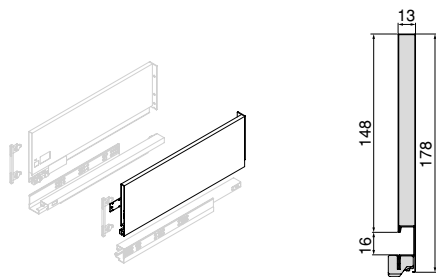

Vertex drawer lateral height 178 mm **RIGHT**

Wysokość boczna szuflady Vertex 178 mm **PRAWO**

Depth/ Głębokość	Finition/Wykończenie		Packaging/ Opakowanie	Cod.
350	White/Biały	☐	10 UN/Szt	3183112
400	White/Biały	☐	10 UN/Szt	3184712
450	White/Biały	☐	10 UN/Szt	3183512
500	White/Biały	☐	10 UN/Szt	3183712
350	Anthracite grey/Szary antracyt	☒	10 UN/Szt	3183135
400	Anthracite grey/Szary antracyt	☒	10 UN/Szt	3184735
450	Anthracite grey/Szary antracyt	☒	10 UN/Szt	3183535
500	Anthracite grey/Szary antracyt	☒	10 UN/Szt	3183735

Steel/Stal