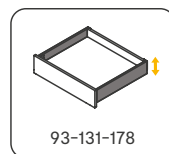

PUSH SYNCHRO SYSTEM

PUSH SINCRO SYSTEM