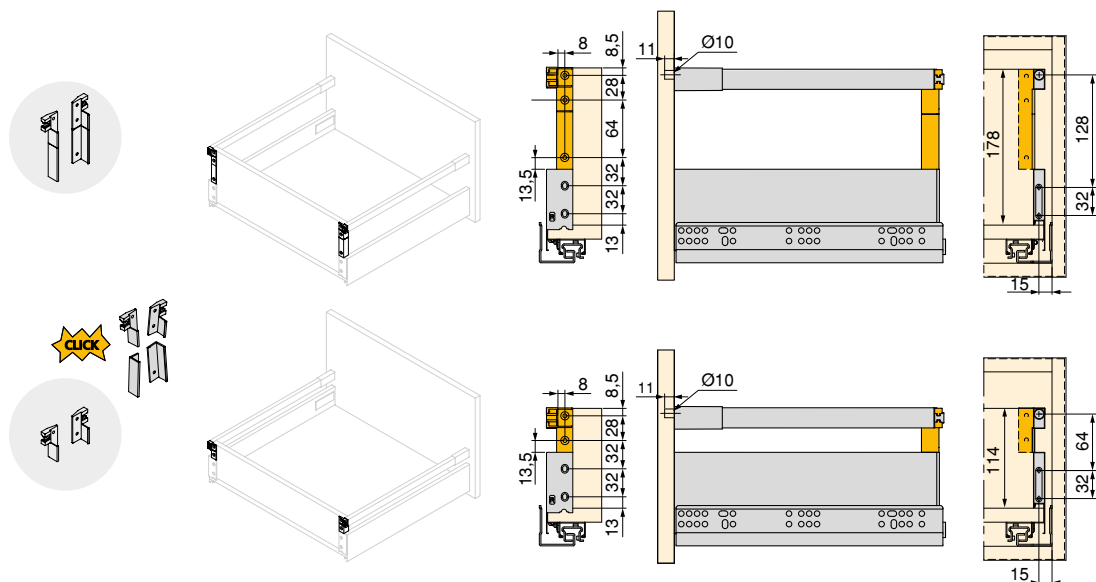

Set of rear hooks for drawer rails

Zestaw tylnych haczyków do szuflad

Finition/Wykończenie	Packaging/Opakowanie	Cod.
White/Biały	20 KIT/Zestaw	3142015
Light grey/Jasnoszary	20 KIT/Zestaw	3142021
Anthracite grey/Szary antracyt	20 KIT/Zestaw	3142035

Plastic/Plastik