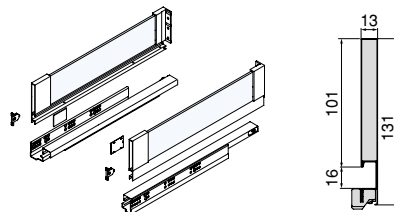

Depth/ Głębokość	Finition/Wykończenie		Packaging/Opakowanie	Cod.
450	Anthracite grey/Szary antracyt	■	1 KIT/Zestaw	3130235
500	Anthracite grey/Szary antracyt	■	1 KIT/Zestaw	3130335

Steel, aluminium, glass/Stal, aluminium, szkło

Vertex external drawer with soft close, 40 kg, height 178 mm, with glass side panel

Szafka zewnętrzna Vertex z systemem cichego domykania, 40 kg, wysokość 178 mm, ze szklanym panelem bocznym