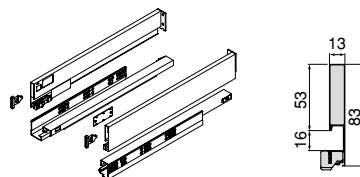

Steel/Stal

Vertex outer drawer with soft closing, 40 kg, height 178 mm and 3D adjustment

Szafka zewnętrzna Vertex z miękkim domykaniem, 40 kg, wysokość 178 mm i regulacja 3D

Depth/Głębokość	Finition/Wykończenie		Packaging/ Opakowanie	Cod.
350	Anthracite grey/Szary antracyt	■	1 KIT/Zestaw	3185635
450	Anthracite grey/Szary antracyt	■	1 KIT/Zestaw	3185735
500	Anthracite grey/Szary antracyt	■	1 KIT/Zestaw	3185835

Steel/Stal

Vertex outer drawer with soft closing, 60 kg, height 242 mm and 3D adjustment

Szafka zewnętrzna Vertex z miękkim domykaniem, 60 kg, wysokość 242 mm i regulacja 3D

Depth/Głębokość	Finition/Wykończenie		Packaging/ Opakowanie	Cod.
450	White/Biały	□	1 KIT/Zestaw	3179312
500	White/Biały	□	1 KIT/Zestaw	3179412
450	Light grey/Jasnoszary	■	1 KIT/Zestaw	3179325
500	Light grey/Jasnoszary	■	1 KIT/Zestaw	3179425
450	Anthracite grey/Szary antracyt	■	1 KIT/Zestaw	3179335
500	Anthracite grey/Szary antracyt	■	1 KIT/Zestaw	3179435

Steel/Stal

Vertex outer drawer with **soft closing, 40 kg**, height 83 mmSzufłada zewnętrzna Vertex z **miękkim domykaniem, 40 kg**, wysokość 83 mm

Depth/ Głębokość	Finition/Wykończenie		Packaging/ Opakowanie	Cod.
450	White/Biały	<input type="checkbox"/>	1 KIT/Zestaw	3169912
500	White/Biały	<input type="checkbox"/>	1 KIT/Zestaw	3170012
450	Anthracite grey/Szary antracyt	<input checked="" type="checkbox"/>	1 KIT/Zestaw	3169935
500	Anthracite grey/Szary antracyt	<input checked="" type="checkbox"/>	1 KIT/Zestaw	3170035