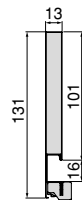

Vertex drawer lateral height 131 mm LEFT

Wysokość boczna szuflady Vertex 131 mm LEWA

Depth/ Głębokość	Finition/Wykończenie		Packaging/ Opakowanie	Cod.
350	White/Biały	☐	20 UN/Szt	3181612
400	White/Biały	☐	20 UN/Szt	3184412
450	White/Biały	☐	20 UN/Szt	3182012
500	White/Biały	☐	20 UN/Szt	3182212
300	Anthracite grey/Szary antracyt	☒	20 UN/Szt	3181035
350	Anthracite grey/Szary antracyt	☒	20 UN/Szt	3181635
400	Anthracite grey/Szary antracyt	☒	20 UN/Szt	3184435
450	Anthracite grey/Szary antracyt	☒	20 UN/Szt	3182035
500	Anthracite grey/Szary antracyt	☒	20 UN/Szt	3182235

Steel/Stal