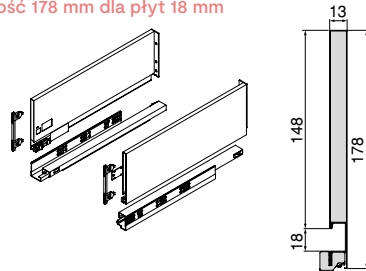

Depth/ Głębokość	Finish/Wykończenie	Packaging/Opakowanie	Cod.
450	Anthracite grey/Szary antracyt	1 KIT/Zestaw	3202635

Steel/Stal

Vertex external drawer kit with soft close, 40 kg, height 178 mm for 18 mm boards

Zestaw szuflad zewnętrznych Vertex z systemem cichego domykania, 40 kg, wysokość 178 mm dla płyt 18 mm