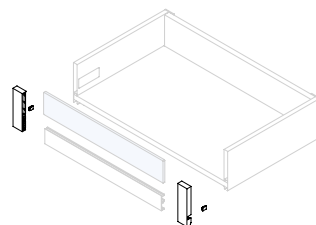

Vertex internal **drawer hook set with glass front height 93 mm**

Zestaw **haczyków** do szuflad wewnętrznych **Vertex ze** szklanym frontem o wysokości 93 mm