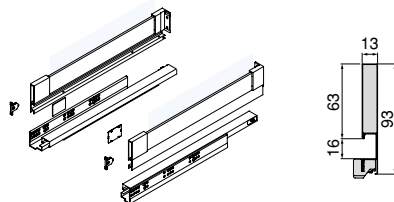

Various/Verschiedene

Vertex external drawer kit with soft close, 40 kg, height 178 mm and panels included

Zestaw szuflad zewnętrznych Vertex z systemem cichego domykania, 40 kg, wysokość 178 mm i panele w zestawie

The width refers to a module made of 16 mm boards.

Szerokość odnosi się do modułu wykonanego z płyt 16 mm./

Width/ Szerokość	Installation hole / Pr- zestrzeń instalacyjna	Depth/ Głębokość	Finition/Wykończenie	Packaging/ Opakowanie	Cod.
450	418	500	White/Biały	<input type="checkbox"/>	1 KIT/Zestaw 3173312
600	568	500	White/Biały	<input type="checkbox"/>	1 KIT/Zestaw 3173412
900	868	500	White/Biały	<input type="checkbox"/>	1 KIT/Zestaw 3173512
450	418	500	Anthracite grey/ Szary antracyt	<input checked="" type="checkbox"/>	1 KIT/Zestaw 3173335
600	568	500	Anthracite grey/ Szary antracyt	<input checked="" type="checkbox"/>	1 KIT/Zestaw 3173435
900	868	500	Anthracite grey/Szary antracyt	<input checked="" type="checkbox"/>	1 KIT/Zestaw 3173535

Various/Verschiedene

Vertex external drawer with soft close, 40 kg, height 93 mm, with glass side panel

Szafka zewnętrzna Vertex z systemem cichego domykania, 40 kg, wysokość 93 mm, ze szklanym panelem bocznym