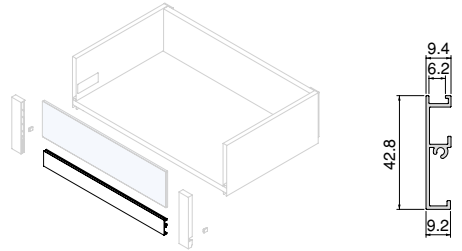

Front profile for Vertex inner drawer with glass fronts

Profil frontu do szuflady wewnętrznej Vertex ze szklanym frontem