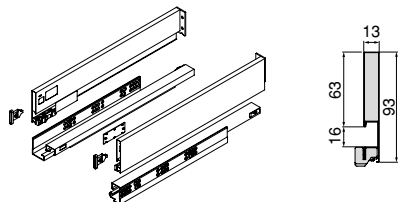

Vertex outer drawer with soft closing, 60 kg, height 93 mm

Szuflada zewnętrzna Vertex z miękkim domykaniem, 60 kg, wysokość 93 mm

Depth/ Głębokość	Finition/Wykończenie	Packaging/Opakowanie	Cod.
500	White/Biały ☐	1 KIT/Zestaw	3179012
500	Anthracite grey/Szary antracyt ☒	1 KIT/Zestaw	3179035

Steel/Stal

Vertex outer drawer with soft closing, 60 kg, height 131 mm

Szuflada zewnętrzna Vertex z miękkim domykaniem, 60 kg, wysokość 131 mm