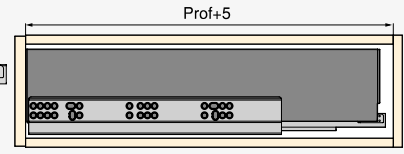

H	Prof
93	
131	450
178