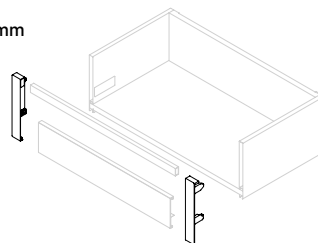

Set of front hooks for Vertex internal drawer height 178 mm
Zestaw haczyków przednich do szuflady wewnętrznej Vertex o wysokości 178 mm

Height/ Wysokość	Finition/Wykończenie	Packaging/ Opakowanie	Cod.
178	White Plastic/Biały plastik ☐	4 KIT/Zestaw	3172315
178	Plastic Light grey/Plastik jasnoszary ☐	4 KIT/Zestaw	3172321
178	Plastic Anthracite grey/Plastik szary antracyt ☐	4 KIT/Zestaw	3172323

Plastic/Plastik

Front profile for Vertex internal drawer
Frontprofil für Vertex-Innenschubkasten