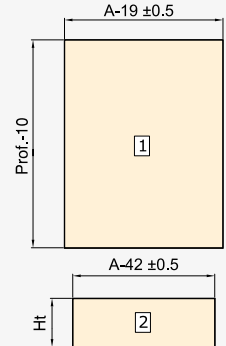

H	Ht
93	63
131	101
178	148