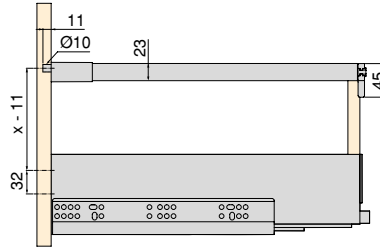

Steel/Stal

H	Prof
93	
131	450
178	

H	Ht
93	63
131	101
178	148

Set of gallery rails for kitchen and bathroom drawers
Zestaw relingów do szuflad kuchennych i łazienkowych

Depth/ Głębokość	Finition/Wykończenie		Packaging/ Opakowanie	Cod.
300	White/Biały	<input type="checkbox"/>	20 KIT/Zestaw	3110112
350	White/Biały	<input type="checkbox"/>	20 KIT/Zestaw	3110212
400	White/Biały	<input type="checkbox"/>	20 KIT/Zestaw	3110312
450	White/Biały	<input type="checkbox"/>	20 KIT/Zestaw	3110412
500	White/Biały	<input type="checkbox"/>	20 KIT/Zestaw	3110512
300	Light grey/Jasnoszary	<input type="checkbox"/>	20 KIT/Zestaw	3110125
350	Light grey/Jasnoszary	<input type="checkbox"/>	20 KIT/Zestaw	3110225
400	Light grey/Jasnoszary	<input type="checkbox"/>	20 KIT/Zestaw	3110325
450	Light grey/Jasnoszary	<input type="checkbox"/>	20 KIT/Zestaw	3110425
500	Light grey/Jasnoszary	<input type="checkbox"/>	20 KIT/Zestaw	3110525
300	Anthracite grey/Szary antracyt	<input type="checkbox"/>	20 KIT/Zestaw	3110135
350	Anthracite grey/Szary antracyt	<input type="checkbox"/>	20 KIT/Zestaw	3110235
400	Anthracite grey/Szary antracyt	<input type="checkbox"/>	20 KIT/Zestaw	3110335
450	Anthracite grey/Szary antracyt	<input type="checkbox"/>	20 KIT/Zestaw	3110435
500	Anthracite grey/Szary antracyt	<input type="checkbox"/>	20 KIT/Zestaw	3110535