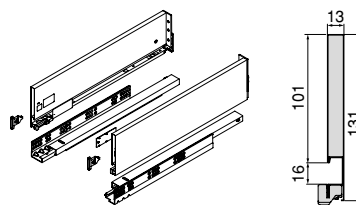

Vertex outer drawer with soft closing, 40 kg, height 93 mm and 3D adjustment

Szuflada zewnętrzna Vertex z miękkim domykaniem, 40 kg, wysokość 93 mm i regulacja 3D

Depth/ Głębokość	Finition/Wykończenie		Packaging/ Opakowanie	Cod.
350	Anthracite grey/Szary antracyt	■	1 KIT/Zestaw	3185035
450	Anthracite grey/Szary antracyt	■	1 KIT/Zestaw	3185135
500	Anthracite grey/Szary antracyt	■	1 KIT/Zestaw	3185235

Steel/Stal

Vertex outer drawer with soft closing, 40 kg, height 131 mm and 3D adjustment

Szuflada zewnętrzna Vertex z miękkim domykaniem, 40 kg, wysokość 131 mm i regulacja 3D

Depth/ Głębokość	Finition/Wykończenie		Packaging/ Opakowanie	Cod.
350	Anthracite grey/Szary antracyt	■	1 KIT/Zestaw	3185335
450	Anthracite grey/Szary antracyt	■	1 KIT/Zestaw	3185435
500	Anthracite grey/Szary antracyt	■	1 KIT/Zestaw	3185535