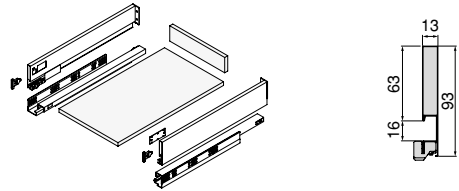

Steel/Stal

Vertex outer drawer with soft closing, 40 kg, height 178 mm

Szuflada zewnętrzna Vertex z miękkim domykaniem, 40 kg, wysokość 178 mm

Depth/Głębokość	Finition/Wykończenie		Packaging/ Opakowanie	Cod.
350	White/Biały	<input type="checkbox"/>	1 KIT/Zestaw	3171612
400	White/Biały	<input type="checkbox"/>	1 KIT/Zestaw	3171712
450	White/Biały	<input type="checkbox"/>	1 KIT/Zestaw	3171812
500	White/Biały	<input type="checkbox"/>	1 KIT/Zestaw	3171912
350	Light grey/Jasnoszary	<input type="checkbox"/>	1 KIT/Zestaw	3171625
400	Light grey/Jasnoszary	<input type="checkbox"/>	1 KIT/Zestaw	3171725
450	Light grey/Jasnoszary	<input type="checkbox"/>	1 KIT/Zestaw	3171825
500	Light grey/Jasnoszary	<input type="checkbox"/>	1 KIT/Zestaw	3171925
350	Anthracite grey/Szary antracyt	<input type="checkbox"/>	1 KIT/Zestaw	3171635
400	Anthracite grey/Szary antracyt	<input type="checkbox"/>	1 KIT/Zestaw	3171735
450	Anthracite grey/Szary antracyt	<input type="checkbox"/>	1 KIT/Zestaw	3171835
500	Anthracite grey/Szary antracyt	<input type="checkbox"/>	1 KIT/Zestaw	3171935

Steel/Stal

Vertex external drawer kit with soft close, 40 kg, height 93 mm and panels included

Zestaw szuflad zewnętrznych Vertex z systemem cichego domykania, 40 kg, wysokość 93 mm i panele w zestawie

The width refers to a module made of 16 mm boards.