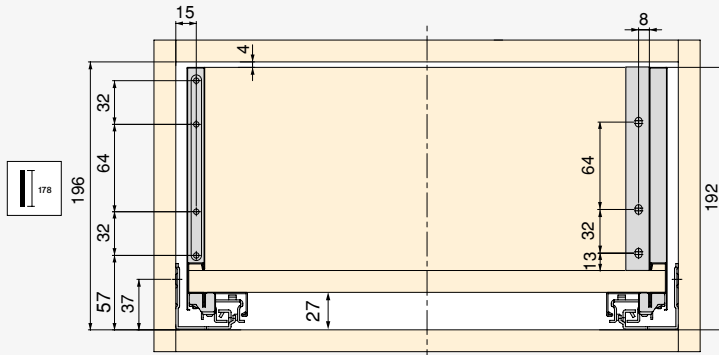

H	Ht
93	63
131	101
178	148