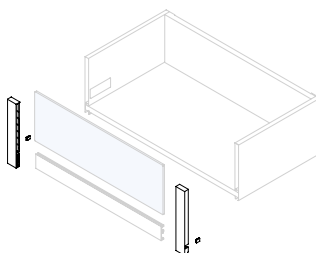

Finition/Wykończenie	Packaging/Opakowanie	Cod.
Plastic Anthracite grey/Plastik szary antracyt 	4 KIT/Zestaw	3186123
Plastic/Plastik		

Vertex internal **drawer hook set with glass front height 178 mm**

Zestaw **haczyków** do szuflad wewnętrznych **Vertex ze** szklanym frontem o wysokości 178 mm