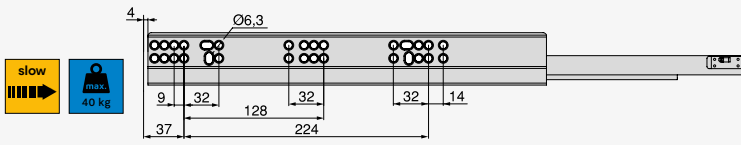

H	Prof
93	
131	450
178