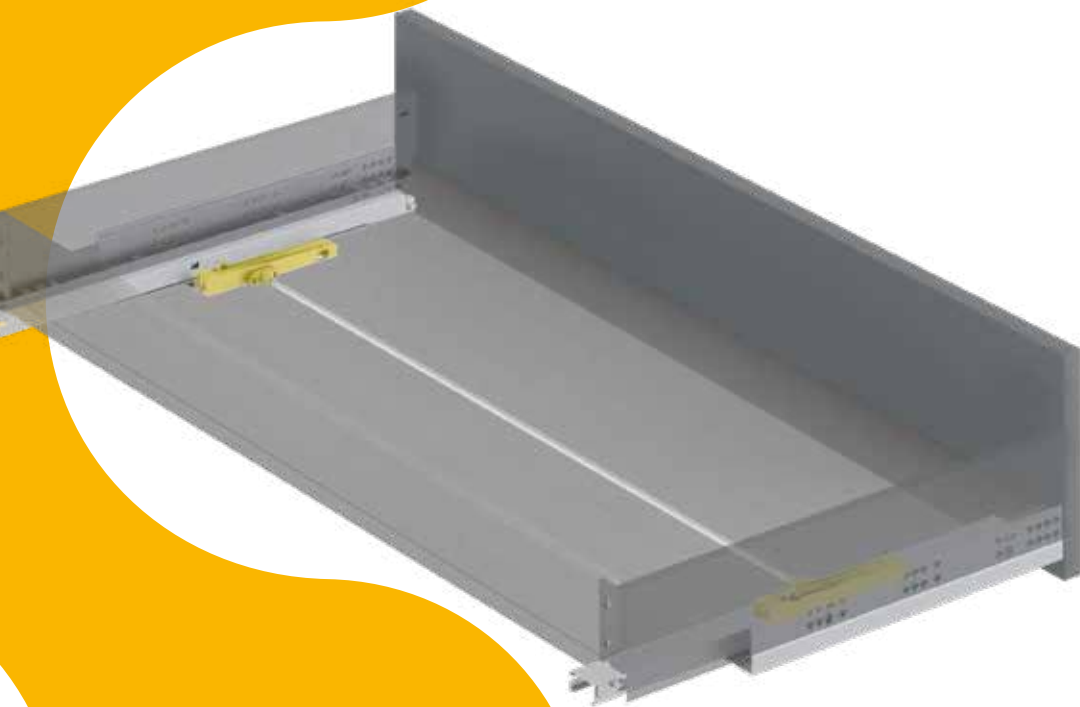

Tested by the demanding technological institutes: CATAS, FCBA and Aidimme.

Szuflada Vertex wyróżnia się technologią i opatentowaną konstrukcją, a także minimalistyczną estetyką w modnych kolorach.

Szuflada jest trwała dzięki materiałom takim jak stal, a testy na ponad 50.000 cykli zapewniają dożywotnią gwarancję.

Glass, transparency for your organisation. /
Szkło, przejrzystość dla Twojej organizacji.

PUSH SYNCHRO SYSTEM

PUSH SINCRO SYSTEM

The new Vertex drawer's new synchronised push system allows the user to open the drawer with a simple "touch" and minimal effort anywhere on the front.

Nowy zsynchronizowany system przesuwania szuflady Vertex pozwala użytkownikowi otworzyć szufladę za pomocą prostego "dotknięcia" i minimalnego wysiłku, w dowolnym miejscu na froncie.

**Vertex drawer /
Szufkada Vertex**