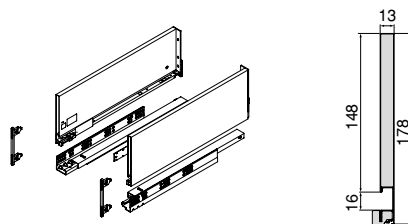

Vertex outer drawer with soft closing, 40 kg, height 93 mm and 3D adjustment

Szuflada zewnętrzna Vertex z miękkim domykaniem, 40 kg, wysokość 93 mm i regulacja 3D

Depth/ Głębokość	Finition/Wykończenie		Packaging/ Opakowanie	Cod.
350	Anthracite grey/Szary antracyt	■	1 KIT/Zestaw	3185035
450	Anthracite grey/Szary antracyt	■	1 KIT/Zestaw	3185135
500	Anthracite grey/Szary antracyt	■	1 KIT/Zestaw	3185235

Steel/Stal

Vertex outer drawer with soft closing, 40 kg, height 131 mm and 3D adjustment

Szuflada zewnętrzna Vertex z miękkim domykaniem, 40 kg, wysokość 131 mm i regulacja 3D

Depth/ Głębokość	Finition/Wykończenie		Packaging/ Opakowanie	Cod.
350	Anthracite grey/Szary antracyt	■	1 KIT/Zestaw	3185335
450	Anthracite grey/Szary antracyt	■	1 KIT/Zestaw	3185435
500	Anthracite grey/Szary antracyt	■	1 KIT/Zestaw	3185535

Steel/Stal

Vertex outer drawer with soft closing, 40 kg, height 178 mm and 3D adjustment

Szafka zewnętrzna Vertex z miękkim domykaniem, 40 kg, wysokość 178 mm i regulacja 3D

Depth/Głębokość	Finition/Wykończenie		Packaging/ Opakowanie	Cod.
350	Anthracite grey/Szary antracyt	■	1 KIT/Zestaw	3185635
450	Anthracite grey/Szary antracyt	■	1 KIT/Zestaw	3185735
500	Anthracite grey/Szary antracyt	■	1 KIT/Zestaw	3185835

Steel/Stal

Vertex outer drawer with soft closing, 60 kg, height 242 mm and 3D adjustment

Szafka zewnętrzna Vertex z miękkim domykaniem, 60 kg, wysokość 242 mm i regulacja 3D

Depth/Głębokość	Finition/Wykończenie		Packaging/ Opakowanie	Cod.
450	White/Biały	□	1 KIT/Zestaw	3179312
500	White/Biały	□	1 KIT/Zestaw	3179412
450	Light grey/Jasnoszary	■	1 KIT/Zestaw	3179325
500	Light grey/Jasnoszary	■	1 KIT/Zestaw	3179425
450	Anthracite grey/Szary antracyt	■	1 KIT/Zestaw	3179335
500	Anthracite grey/Szary antracyt	■	1 KIT/Zestaw	3179435