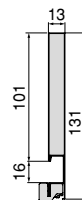

Vertex drawer lateral height 131 mm RIGHT

Wysokość boczna szuflady Vertex 131 mm PRAWO

Depth/ Głębokość	Finition/Wykończenie		Packaging/ Opakowanie	Cod.
350	White/Biały	☐	20 UN/Szt	3181712
400	White/Biały	☐	20 UN/Szt	3184512
450	White/Biały	☐	20 UN/Szt	3182112
500	White/Biały	☐	20 UN/Szt	3182312
300	Anthracite grey/Szary antracyt	☒	20 UN/Szt	3181135
350	Anthracite grey/Szary antracyt	☒	20 UN/Szt	3181735
400	Anthracite grey/Szary antracyt	☒	20 UN/Szt	3184535
450	Anthracite grey/Szary antracyt	☒	20 UN/Szt	3182135
500	Anthracite grey/Szary antracyt	☒	20 UN/Szt	3182335

Steel/Stal