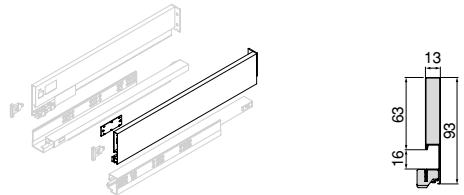

Vertex drawer lateral height 93 mm **RIGHT**

Wysokość boczna szuflady Vertex 93 mm **PRAWO**

Depth/ Głębokość	Finition/Wykończenie		Packaging/ Opakowanie	Cod.
350	White/Biały	☐	20 UN/Szt	3180312
400	White/Biały	☐	20 UN/Szt	3184312
450	White/Biały	☐	20 UN/Szt	3180712
500	White/Biały	☐	20 UN/Szt	3180912
300	Anthracite grey/Szary antracyt	☒	20 UN/Szt	3181335
350	Anthracite grey/Szary antracyt	☒	20 UN/Szt	3180335
400	Anthracite grey/Szary antracyt	☒	20 UN/Szt	3184335
450	Anthracite grey/Szary antracyt	☒	20 UN/Szt	3180735
500	Anthracite grey/Szary antracyt	☒	20 UN/Szt	3180935

Steel/Stal