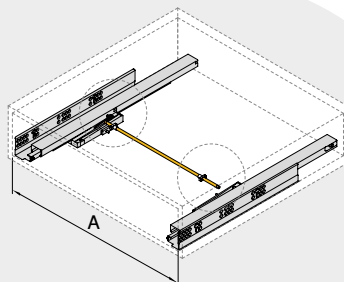

Vertex external drawer with Push Sincro, 40 kg, height 178 mm

Szuflada zewnętrzna Vertex z Push Sincro, 40 kg, wysokość 178 mm

Depth/ Głębokość	Finition/Wykończenie		Packaging/ Opakowanie	Cod.
350	White/Biały	☐	1 KIT/Zestaw	3201812
400	White/Biały	☐	1 KIT/Zestaw	3201912
450	White/Biały	☐	1 KIT/Zestaw	3202012
500	White/Biały	☐	1 KIT/Zestaw	3202112
350	Anthracite grey/Szary antracyt	☒	1 KIT/Zestaw	3201835
400	Anthracite grey/Szary antracyt	☒	1 KIT/Zestaw	3201935
450	Anthracite grey/Szary antracyt	☒	1 KIT/Zestaw	3202035
500	Anthracite grey/Szary antracyt	☒	1 KIT/Zestaw	3202135

Steel/Stal

Synchroniser kit for Vertex outdoor drawer with Push Syncro

Zestaw synchronizatora do szuflady zewnętrznej Vertex z Push Syncro

Finition/Wykończenie		Packaging/Opakowanie	Cod.
Natural aluminium / Aluminium natur	☒	10 KIT/Zestaw	3202261

Aluminium/Aluminium

- Kit of bar and adapters for synchronised opening and closing of Vertex Push Syncro slides.
- Allows the drawer to be opened by pressing the front of the drawer from any point on the drawer.
- The length of the bar allows the assembly in drawers for modules with a maximum width of 1200 mm.
- Recommended for drawers wider than 600 mm.

- Zestaw drążka i adapterów do synchronicznego otwierania i zamykania prowadnic Vertex Push Syncro.
- Umożliwia otwarcie szuflady poprzez naciśnięcie frontu szuflady z dowolnego miejsca na szufladzie.
- Długość prowadnicy umożliwia montaż w szufladach modułów o maksymalnej szerokości 1200 mm.
- Zalecany do szuflad szerszych niż 600 mm.

M>600

Lb= A-178