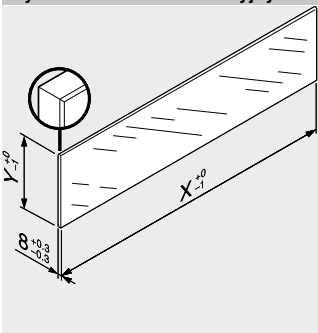

Element dekoracyjny ze szkła

- meble wyjątkowe wewnątrz
- do przycięcia
- kolor: przezroczyste
- materiał: szkło

Informacje o zamawianiu

7	Niski element dekoracyjny ze szkła (do wysokiej szuflady wewnętrznej, z przodu)	
	Kolor	Przezroczyste
Szerokość korpusu KB (mm)	Grubość ścianek bocznych korpusu SWD (mm)	
	15/16	18/19
600	ZE4L464G	ZE4L458G
1200	ZE4L1064G	ZE4L1058G

Elementy składowe:

7 1 x Element dekoracyjny ze szkła
 W przypadku innych szerokości korpusu KB należy skrócić następny w kolejności, dłuższy element dekoracyjny

9a	Element dekoracyjny ze szkła (bok)	
	Długość NL (mm)	Kolor
		Przezroczyste
	450	ZE4M360G
	500	ZE4M410G
	550	ZE4M460G
	600	ZE4M510G

Elementy składowe:

9a 2 x Element dekoracyjny ze szkła
 W przypadku innych długości NL należy skrócić następny w kolejności, dłuższy element dekoracyjny
Wskazówka
 Dla prawidłowego połączenia frontu z BOXCOVER należy wyczyścić boki elementu dekoracyjnego ze szkła przed zamontowaniem – **konieczne od wysokość frontów FH > 455 mm!**

Planowanie

Wymiar – element dekoracyjny

Element dekoracyjny	X (mm)	Y (mm)
Niski	LW – 104	75
Wysoki	LW – 104	142.5
Boczny	NL – 90	95
LW	Szerokość wewnętrzna korpusu	
NL	Długość	

Zgodnie z normą (DIN EN 14749 wydanie czerwiec 2016) do szuflady MERIVOBOX nie jest wymagany „test z uderzeniem dla pionowych elementów ze szkła”. Tak więc, spełnienie normy nie wymaga hartowanego szkła. Górna krawędź elementu dekoracyjnego jest polerowaną płaską krawędzią ze ścięciem 1 mm ±0.5 mm.