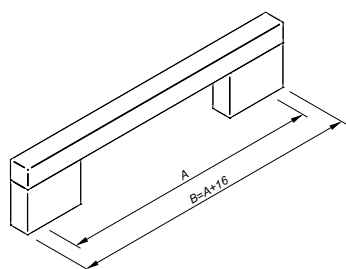

Uchwyt meblowy AR33

NOWE KOLORY

Dostępne kolory:

001

003

035

039

A x B	szt. w opakowaniu	indeks (1 szt.)	kolor
128 x 144	25	T106.6334.07	001, 003, 035, 039
160 x 176		T106.6335.07	001, 003, 035, 039
192 x 208		T106.6337.07	001, 003, 035, 039
224 x 240	20	T106.6340.07	001, 003, 035, 039