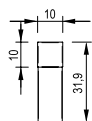

Uchwyt meblowy AR33

NOWE KOLORY

Dostępne kolory:

001

003

035

039

A x B	szt. w opakowaniu	indeks (1 szt.)	kolor
128 x 144	25	T106.6334.07	001, 003, 035, 039
160 x 176		T106.6335.07	001, 003, 035, 039
192 x 208		T106.6337.07	001, 003, 035, 039
224 x 240	20	T106.6340.07	001, 003, 035, 039