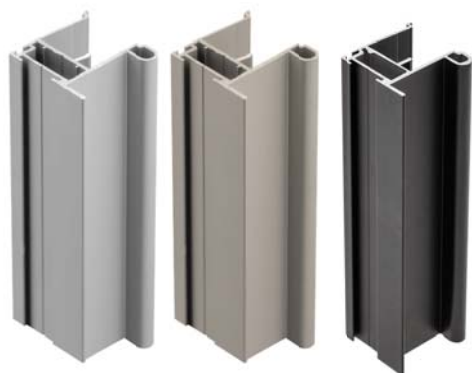

# VISTA

możliwe wypełnienia  
possible door filling  
толщина наполнения дверного полотна

		 cm
	A-R18VIS-270-05	270
	A-R18VIS-270-90	270
	A-R18VIS-270-20M	270