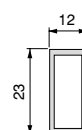

Aluminium/Aluminium

Frontal railing for inner drawer

Reling frontowy

Height/Wysokość	Longitude/Długość	Finishing/Wykończenie	Packaging/Opakowanie	Cod.
178	1,12 m	White painted/Malowane na biało	10 Unit/Szt	3113412
178	1,12 m	Silver painted/Malowane aluminium	10 Unit/Szt	3113425
178	1,12 m	Anthracite grey/Szary antracyt	10 Unit/Szt	3113435

Aluminium/Aluminium

Set of front connectors for Vertex internal glass drawer 93 mm high
Zestaw łączników frontu do wewnętrznej szklanej szuflady Vertex o wysokości 93 mm

Finishing/Wykończenie	Packaging/Opakowanie	Cod.
Anthracite grey plastic/Szaro-antracytowy plastik 	4 Pair/Kpl.	3186023