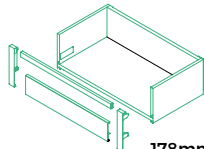

(RAL7043)

(RAL7045)

(RAL9003)

83mm

93mm

131mm

178mm

Inner drawer for glass front.

Wewnętrzna szuflada na szklany front.

Set of frontal fittings for 83 mm inner drawer

Zestaw zaczepów frontowych do szuflady wewnętrznej Vertex o wysokości 83 mm

Height/Wysokość	Finishing/Wykończenie	Packaging/Opakowanie	Cod.
83	White plastic/Biały plastik 	4 Pair/Kpl.	3172015
83	Anthracyte grey plastic/Szaro-antracytowy plastik 	4 Pair/Kpl.	3172023

Plastic/Plastik

Set of frontal fittings for 93 mm inner drawer

Zestaw zaczepów frontowych do szuflady wewnętrznej Vertex o wysokości 93 mm

Height/Wysokość	Finishing/Wykończenie	Packaging/Opakowanie	Cod.
93	White plastic/Biały plastik 	4 Pair/Kpl.	3172115
93	Grey plastic/Szary plastik 	4 Pair/Kpl.	3172121
93	Anthracyte grey plastic/Szaro-antracytowy plastik 	4 Pair/Kpl.	3172123