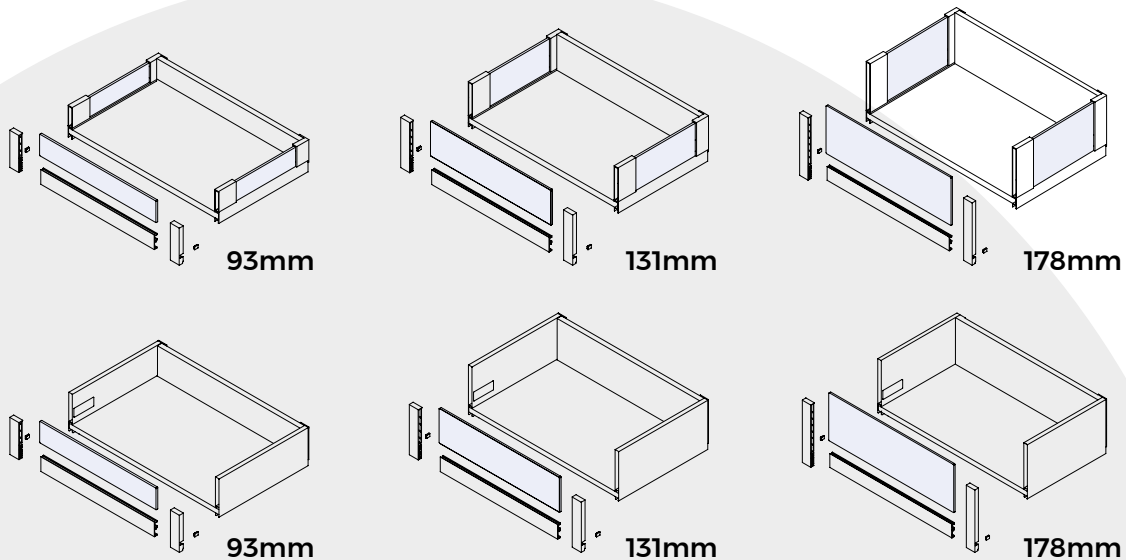

Plastic/Plastik

Set of front connectors for Vertex internal glass drawer 178 mm high
Zestaw łączników frontu do wewnętrznej szklanej szuflady Vertex o wysokości 178 mm

Finishing/Wykończenie	Packaging/Opakowanie	Cod.
Anthracite grey plastic/Szaro-antracytowy plastik 	4 Pair/Kpl.	3186223

Plastic/Plastik

Front profile for Vertex glass internal drawers
 Profil frontu do szklanych szuflad wewnętrznych Vertex

Longitude/Długość	Finishing/Wykończenie	Packaging/Opakowanie	Cod.
1,11 m	Anthracite grey/Szary antracyt	10 Unit/Szt	3186335

Aluminium/Aluminium

$L_v = A - 48$

$L_p = A - 58$

H	Hv
93	63
131	101
178	148

Combinations
Kombinacje

*Glass front not included.
 *Szkłany front nie wchodzi w skład zestawu.