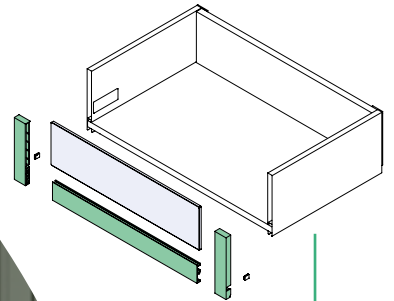

(RAL7043)

(RAL7045)

(RAL9003)

83mm

93mm

131mm

178mm

Inner drawer for glass front.

Wewnętrzna szuflada na szklany front.

Set of frontal fittings for 83 mm inner drawer

Zestaw zaczepów frontowych do szuflady wewnętrznej Vertex o wysokości 83 mm

Height/Wysokość	Finishing/Wykończenie	Packaging/Opakowanie	Cod.
83	White plastic/Biały plastik 	4 Pair/Kpl.	3172015
83	Anthracyte grey plastic/Szaro-antracytowy plastik 	4 Pair/Kpl.	3172023

Plastic/Plastik

Set of frontal fittings for 93 mm inner drawer

Zestaw zaczepów frontowych do szuflady wewnętrznej Vertex o wysokości 93 mm

Height/Wysokość	Finishing/Wykończenie	Packaging/Opakowanie	Cod.
93	White plastic/Biały plastik 	4 Pair/Kpl.	3172115
93	Grey plastic/Szary plastik 	4 Pair/Kpl.	3172121
93	Anthracyte grey plastic/Szaro-antracytowy plastik 	4 Pair/Kpl.	3172123