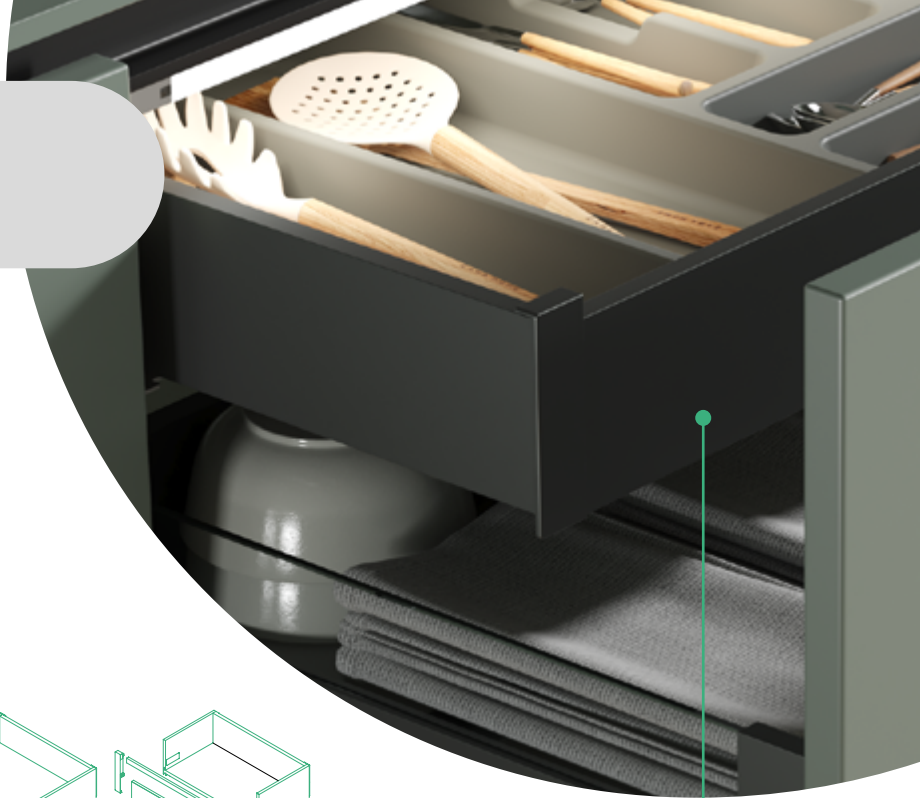

Vertex Interior

Accessories for creating Vertex interior drawers with aluminium or glass fronts for different heights.

Akcesoria do tworzenia szuflad wewnętrznych Vertex z aluminium lub szklanymi frontami o różnych wysokościach.

(RAL7043)

(RAL7045)

(RAL9003)

83mm

93mm

131mm

178mm