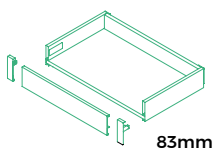

Vertex Interior

Accessories for creating Vertex interior drawers with aluminium or glass fronts for different heights.

Akcesoria do tworzenia szuflad wewnętrznych Vertex z aluminium lub szklanymi frontami o różnych wysokościach.

(RAL7043)

(RAL7045)

(RAL9003)

83mm

93mm

131mm

178mm

Inner drawer for glass front.

Wewnętrzna szuflada na szklany front.

Set of frontal fittings for 83 mm inner drawer

Zestaw zaczepów frontowych do szuflady wewnętrznej Vertex o wysokości 83 mm

Height/Wysokość	Finishing/Wykończenie	Packaging/Opakowanie	Cod.
83	White plastic/Biały plastik 	4 Pair/Kpl.	3172015
83	Anthracyte grey plastic/Szaro-antracytowy plastik 	4 Pair/Kpl.	3172023