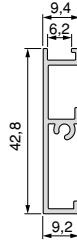

Plastic/Plastik

Front profile for Vertex glass internal drawers
 Profil frontu do szklanych szuflad wewnętrznych Vertex

Longitude/Długość	Finishing/Wykończenie	Packaging/Opakowanie	Cod.
1,11 m	Anthracite grey/Szary antracyt	10 Unit/Szt	3186335

Aluminium/Aluminium

$L_v = A - 48$

$L_p = A - 58$

H	Hv
93	63
131	101
178	148

Combinations
Kombinacje

*Glass front not included.
 *Szkłany front nie wchodzi w skład zestawu.