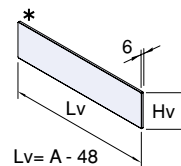

Plastic/Plastik

Front profile for Vertex glass internal drawers
 Profil frontu do szklanych szuflad wewnętrznych Vertex

Longitude/Długość	Finishing/Wykończenie	Packaging/Opakowanie	Cod.
1,11 m	Anthracite grey/Szary antracyt	10 Unit/Szt	3186335

Aluminium/Aluminium

$L_v = A - 48$

$L_p = A - 58$

H	Hv
93	63
131	101
178	148

Combinations
Kombinacje

*Glass front not included.
 *Szkłany front nie wchodzi w skład zestawu.