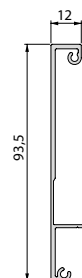

Set of frontal fittings for 178 mm inner drawer

Zestaw zaczepów frontowych do szuflady wewnętrznej Vertex o wysokości 178 mm

Height/Wysokość	Finishing/Wykończenie	Packaging/Opakowanie	Cod.
178	White plastic/Biały plastik	4 Pair/Kpl.	3172315
178	Grey plastic/Szary plastik	4 Pair/Kpl.	3172321
178	Anthracite grey plastic/Szaro-antracytowy plastik	4 Pair/Kpl.	3172323

Plastic/Plastik

Frontal profile for inner drawer

Profil frontowy do szuflady wewnętrznej Vertex

Longitude/Długość	Finishing/Wykończenie	Packaging/Opakowanie	Cod.
1,10 m	White painted/Malowane na biało	10 Unit/Szt	3172412
1,10 m	Silver painted/Malowane aluminium	10 Unit/Szt	3172425
1,10 m	Anthracite grey/Szary antracyt	10 Unit/Szt	3172435

Aluminium/Aluminium

Frontal railing for inner drawer

Reling frontowy

Height/Wysokość	Longitude/Długość	Finishing/Wykończenie	Packaging/Opakowanie	Cod.
178	1,12 m	White painted/Malowane na biało	10 Unit/Szt	3113412
178	1,12 m	Silver painted/Malowane aluminium	10 Unit/Szt	3113425
178	1,12 m	Anthracite grey/Szary antracyt	10 Unit/Szt	3113435

Aluminium/Aluminium