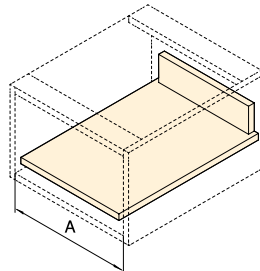

Plastic/Plastik

Set of front connectors for Vertex internal glass drawer 178 mm high
Zestaw łączników frontu do wewnętrznej szklanej szuflady Vertex o wysokości 178 mm

Finishing/Wykończenie	Packaging/Opakowanie	Cod.
Anthracite grey plastic/Szaro-antracytowy plastik 	4 Pair/Kpl.	3186223

Plastic/Plastik

Front profile for Vertex glass internal drawers
 Profil frontu do szklanych szuflad wewnętrznych Vertex

Longitude/Długość	Finishing/Wykończenie	Packaging/Opakowanie	Cod.
1,11 m	Anthracite grey/Szary antracyt	10 Unit/Szt	3186335

Aluminium/Aluminium

$L_v = A - 48$

$L_p = A - 58$

H	Hv
93	63
131	101
178	148

Combinations
Kombinacje

*Glass front not included.
 *Szkłany front nie wchodzi w skład zestawu.