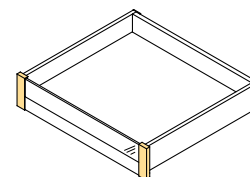

Aluminium/Aluminium

Set of front connectors for Vertex internal glass drawer 93 mm high
Zestaw łączników frontu do wewnętrznej szklanej szuflady Vertex o wysokości 93 mm

Finishing/Wykończenie	Packaging/Opakowanie	Cod.
Anthracite grey plastic/Szaro-antracytowy plastik 	4 Pair/Kpl.	3186023

Plastic/Plastik

Set of front connectors for Vertex internal glass drawer 131 mm high
Zestaw łączników frontu do wewnętrznej szklanej szuflady Vertex o wysokości 131 mm

Finishing/Wykończenie	Packaging/Opakowanie	Cod.
Anthracite grey plastic/Szaro-antracytowy plastik 	4 Pair/Kpl.	3186123

Plastic/Plastik

Set of front connectors for Vertex internal glass drawer 178 mm high
Zestaw łączników frontu do wewnętrznej szklanej szuflady Vertex o wysokości 178 mm

Finishing/Wykończenie	Packaging/Opakowanie	Cod.
Anthracite grey plastic/Szaro-antracytowy plastik 	4 Pair/Kpl.	3186223