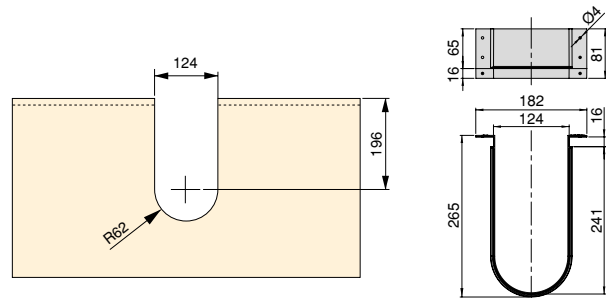

Vantage-Q curved undersink insert
Osłona syfonu, zaokrąglona

Finishing/Wykończenie		Packaging/Opakowanie	Cod.
White plastic/Biały plastik		10 Unit/Szt	3044315
White plastic/Biały plastik		100 Unit/Szt	3044415
Grey plastic/Szary plastik		10 Unit/Szt	3044321
Grey plastic/Szary plastik		100 Unit/Szt	3044421
Anthracite grey plastic/Szaro-antracytowy plastik		100 Unit/Szt	3044423
Anthracite grey plastic/Szaro-antracytowy plastik		10 Unit/Szt	3044323

Plastic/Plastik