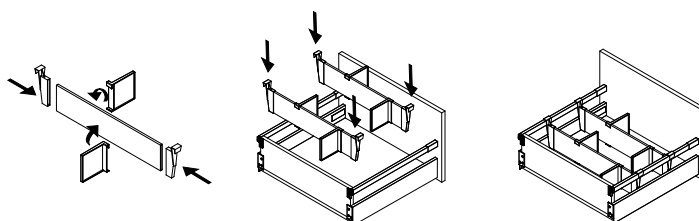

Set of dividers for interior of Vertex-Concept drawers
Adjustable drawer organiser kit

Width/Szerokość	Finishing/Wykończenie	Packaging/Opakowanie	Cod.
600	Silver painted/Malowane aluminium	1 Unit/Szt	3184025
900	Silver painted/Malowane aluminium	1 Unit/Szt	3184125
600	Anthracite grey/Szary antracyt	1 Unit/Szt	3184035
900	Anthracite grey/Szary antracyt	1 Unit/Szt	3184135

Aluminium, Plastic/Aluminium, Plastik