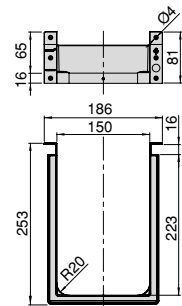

Rectangular under-sink insert for drawer
Zapiesz prostokątny syfon do szuflad

Finishing/Wykończenie		Packaging/Opakowanie	Cod.
White plastic/Biały plastik		10 Unit/Szt	3044215
Grey plastic/Szary plastik		10 Unit/Szt	3044221
Anthracite grey plastic/Szaro-antracytowy plastik		10 Unit/Szt	3044223

Plastic/Plastik