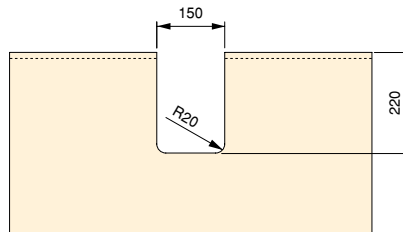

Rectangular under-sink insert for drawer
Zapiesz prostokątny syfon do szuflad

Finishing/Wykończenie		Packaging/Opakowanie	Cod.
White plastic/Biały plastik		10 Unit/Szt	3044215
Grey plastic/Szary plastik		10 Unit/Szt	3044221
Anthracite grey plastic/Szaro-antracytowy plastik		10 Unit/Szt	3044223

Plastic/Plastik