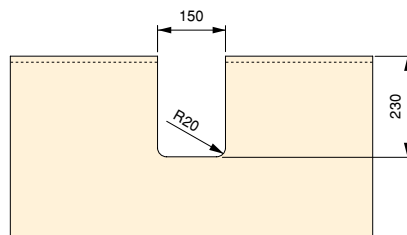

Rectangular siphon saver for bath drawer Tidy
Prostokątna osłona syfonu do szuflady łazienkowej Tidy

Finishing/Wykończenie		Packaging/Opakowanie	Cod.
Anthracite grey plastic/Szaro-antracytowy plastik		10 Unit/Szt	8098023
White plastic/Biały plastik		10 Unit/Szt	8098015

Plastic/Plastik