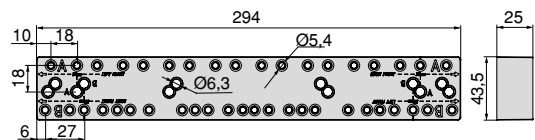

Lokbox joint for fastening the drawer bottom to the front
Łącznik frontu Lokbox do mocowania dna szuflady do krawędzi

Finishing/Wykończenie	Packaging/Opakowanie	Cod.
Grey plastic/Szary plastik	100 Unit/Szt	3002621

Plastic/Plastik

Lateral spacer for drawer
Przekładka boczna do szuflad

Finishing/Wykończenie	Packaging/Opakowanie	Cod.
White plastic/Biały plastik	4 Unit/Szt	3110815
Grey plastic/Szary plastik	4 Unit/Szt	3110821
Anthracite grey plastic/Szaro-antracytowy plastik	4 Unit/Szt	3110823

Plastic/Plastik

Template to marked the clip of the drawer front
Szablon do mocowania zacisku frontu szuflady

Finishing/Wykończenie	Packaging/Opakowanie	Cod.
Grey plastic/Szary plastik	1 Pair/Kpl.	3114021

Plastic/Plastik