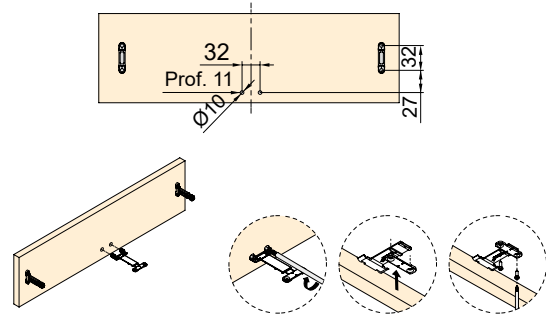

Lokbox joint for fastening the drawer bottom to the front
Łącznik frontu Lokbox do mocowania dna szuflady do krawędzi

Finishing/Wykończenie	Packaging/Opakowanie	Cod.
Grey plastic/Szary plastik	100 Unit/Szt	3002621

Plastic/Plastik