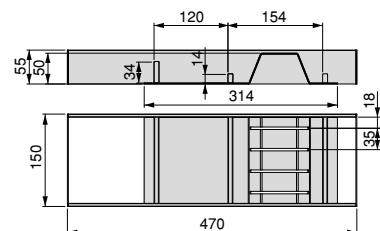

Orderbox knife holder 150x470 for drawer
Uchwyt na noże Orderbox 150x470 do szuflady

Height/Wysokość	Longitude/Długość	Depth/Głębokość	Finishing/Wykończenie	Packaging/Opakowanie	Cod.
55	150	470	Anthracite grey/Szary antrycyt	1 Unit/Szt	3069335

Steel, Wood/Drewno, Stal