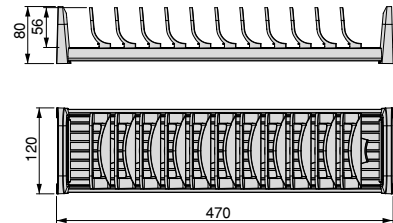

Orderbox plate holder 120x470 for drawer
Uchwyt na płytę Orderbox 120x470 do szuflady

Longitude/Długość	Depth/Głębokość	Finishing/Wykończenie	Packaging/Opakowanie	Cod.
120	470	Anthracite grey/Szary antracyt	1 Unit/Szt	3069435

Aluminium, Plastic/Aluminium, Plastik