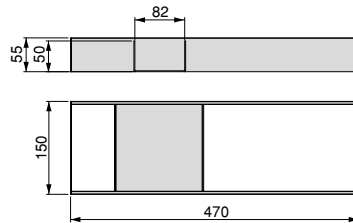

Orderbox organizer 150x470 for drawer
Orderbox 150x470 organizer do szuflady

Height/Wysokość	Longitude/Długość	Depth/Głębokość	Finishing/Wykończenie	Packaging/Opakowanie	Cod.
55	150	470	Anthracite grey/Szary antrycyt	1 Unit/Szt	3069135

Steel, Wood/Drewno, Stal

Orderbox inclined organizer 150x470 for drawer
Orderbox 150x470 organizer skośny do szuflady

Height/Wysokość	Longitude/Długość	Depth/Głębokość	Finishing/Wykończenie	Packaging/Opakowanie	Cod.
55	150	470	Anthracite grey/Szary antrycyt	1 Unit/Szt	3069235

Steel, Wood/Drewno, Stal