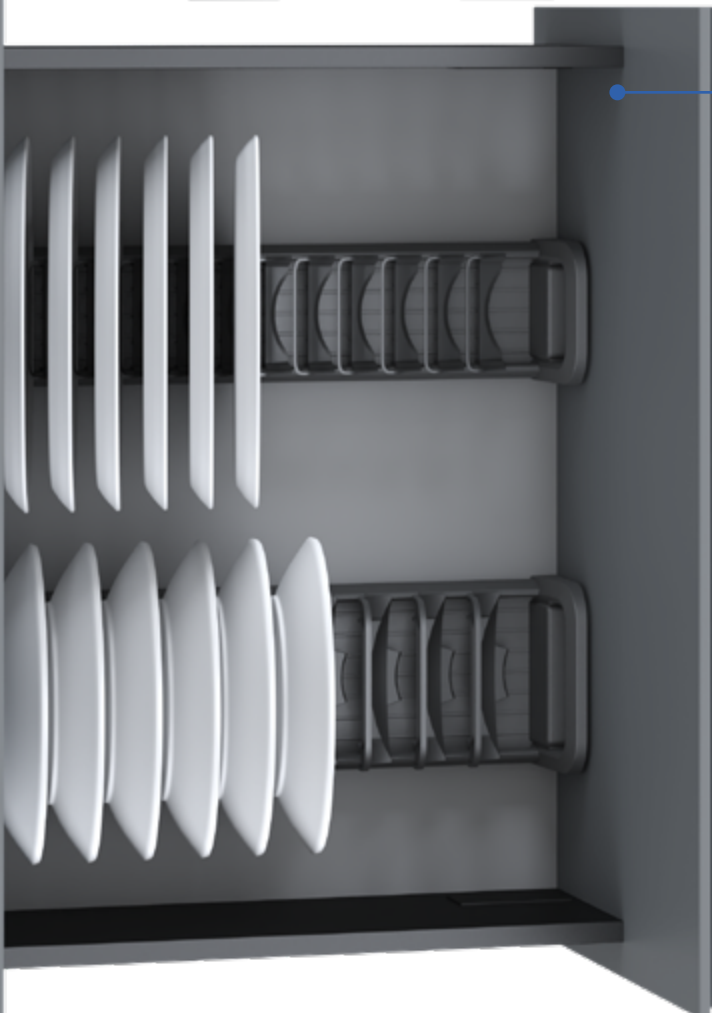

Top quality material in steel and phenolic laminate.

Najwyższej jakości stal i laminat fenolowy.

Adjustable accessories.
Regulowane akcesoria.