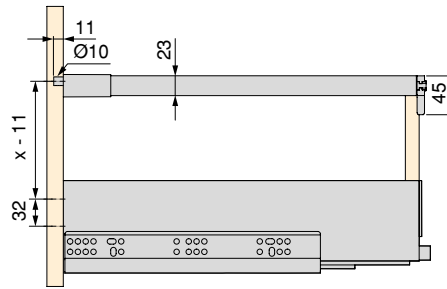

Screw-on front fixing for railing for Concept drawer
Przykręcany frontowy element mocujący do relingu do szuflad Concept

Finishing/Wykończenie	Packaging/Opakowanie	Cod.
Grey plastic/Szary plastik	200 Unit/Szt	3110021

Plastic/Plastik