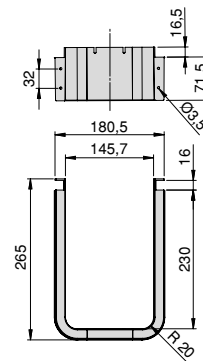

Rectangular siphon saver for bath drawer Tidy
Prostokątna osłona syfonu do szuflady łazienkowej Tidy

Finishing/Wykończenie		Packaging/Opakowanie	Cod.
Anthracite grey plastic/Szaro-antracytowy plastik		10 Unit/Szt	8098023
White plastic/Biały plastik		10 Unit/Szt	8098015

Plastic/Plastik