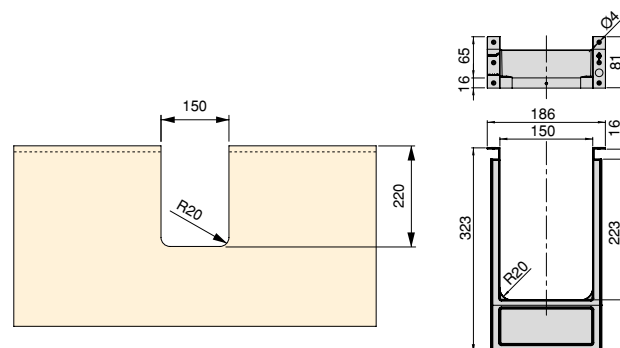

Rectangular under sink insert for bathroom drawer
Uchwyt prostokątny do szuflady łazienkowej

Finishing/Wykończenie		Packaging/Opakowanie	Cod.
White plastic/Biały plastik		6 Unit/Szt	3044115
Grey plastic/Szary plastik		6 Unit/Szt	3044121
Anthracite grey plastic/Szaro-antracytowy plastik		6 Unit/Szt	3044123

Plastic/Plastik