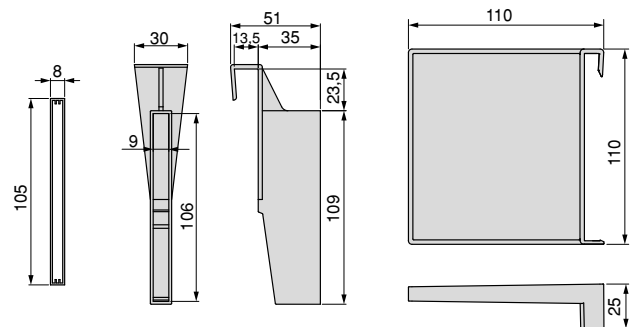

Set of dividers for interior of Vertex-Concept drawers
Adjustable drawer organiser kit

Width/Szerokość	Finishing/Wykończenie	Packaging/Opakowanie	Cod.
600	Silver painted/Malowane aluminium	1 Unit/Szt	3184025
900	Silver painted/Malowane aluminium	1 Unit/Szt	3184125
600	Anthracite grey/Szary antracyt	1 Unit/Szt	3184035
900	Anthracite grey/Szary antracyt	1 Unit/Szt	3184135

Aluminium, Plastic/Aluminium, Plastik