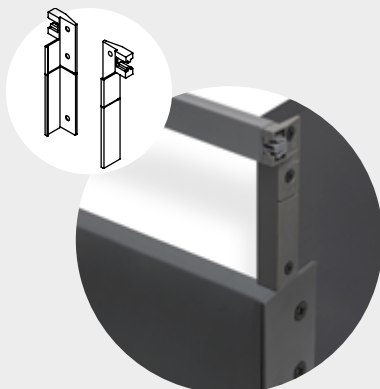

Railings in three finishes and different depths.

Poręcze w trzech wykończeniach i różnych głębokościach.

VERTEX CONCEPT CONVEX

Accessory for mounting the rails on the drawers, without having to edge or veneer the side edges of the board used for the back panel.

Akcesorium do montażu szyn na szufladach, bez konieczności obrzeża lub okleinowania bocznych krawędzi płyty używanej jako panel tylny.

Set of gallery rails for kitchen and bathroom drawers
Zestaw relingów do szuflad kuchennych i łazienkowych