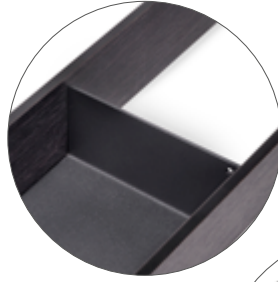

Top quality material in steel and phenolic laminate.

Najwyższej jakości stal i laminat fenolowy.