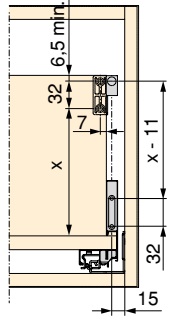

Screw-on front fixing for railing for Concept drawer
Przykręcany frontowy element mocujący do relingu do szuflad Concept

Finishing/Wykończenie	Packaging/Opakowanie	Cod.
Grey plastic/Szary plastik	200 Unit/Szt	3110021

Plastic/Plastik