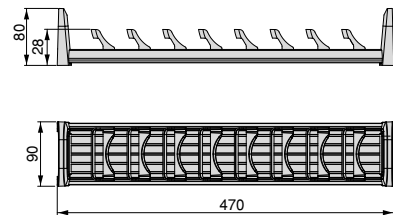

Orderbox bowl holder 90x470 for drawer
Orderbox 90x470 uchwyt na talerze do szuflady

Longitude/Długość	Depth/Głębokość	Finishing/Wykończenie	Packaging/Opakowanie	Cod.
90	470	Anthracite grey/Szary antracyt	1 Unit/Szt	3069535

Aluminium, Plastic/Aluminium, Plastik