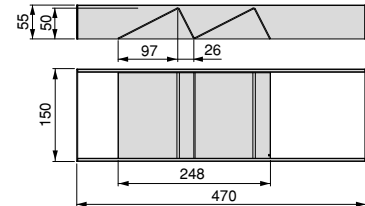

Orderbox organizer 150x470 for drawer
Orderbox 150x470 organizer do szuflady

Height/Wysokość	Longitude/Długość	Depth/Głębokość	Finishing/Wykończenie	Packaging/Opakowanie	Cod.
55	150	470	Anthracite grey/Szary antrycyt	1 Unit/Szt	3069135

Steel, Wood/Drewno, Stal

Orderbox inclined organizer 150x470 for drawer
Orderbox 150x470 organizer skośny do szuflady

Height/Wysokość	Longitude/Długość	Depth/Głębokość	Finishing/Wykończenie	Packaging/Opakowanie	Cod.
55	150	470	Anthracite grey/Szary antrycyt	1 Unit/Szt	3069235

Steel, Wood/Drewno, Stal

Orderbox knife holder 150x470 for drawer
Uchwyt na noże Orderbox 150x470 do szuflady

Height/Wysokość	Longitude/Długość	Depth/Głębokość	Finishing/Wykończenie	Packaging/Opakowanie	Cod.
55	150	470	Anthracite grey/Szary antrycyt	1 Unit/Szt	3069335

Steel, Wood/Drewno, Stal