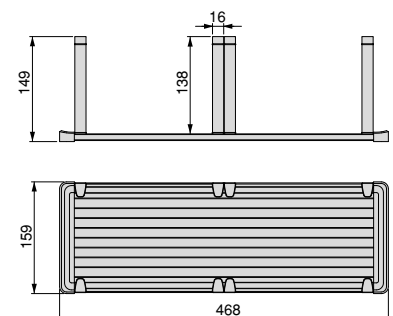

Orderbox vertical plate holder for drawer
Orderbox pionowy uchwyt na talerze do szuflady

Height/Wysokość	Longitude/Długość	Depth/Głębokość	Finishing/Wykończenie	Packaging/Opakowanie	Cod.
180	160	470	Anthracite grey/Szary antracyt	1 Unit/Szt	3069635

Aluminium, Plastic/Aluminium, Plastik