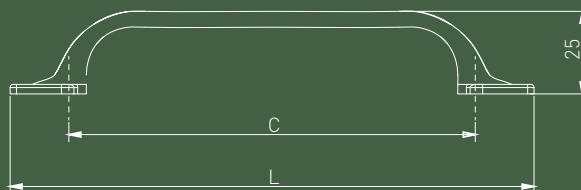

RETRO
RETRO
PETPO

RETRIS

C	L	antyczny mosiądz antique brass антична латунь	antyczne srebro antique silver античне срібло	czarny mat black matt чорний матовий
128	165	UZ-RETRIS-128-04	UZ-RETRIS-128-07	UZ-RETRIS-128-20M