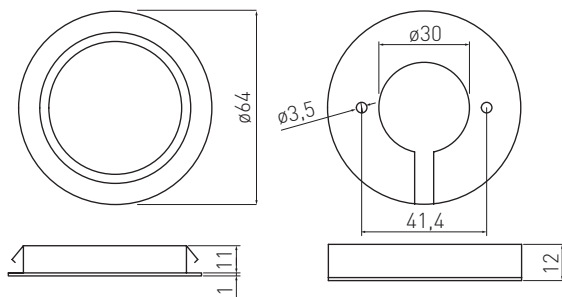

- PL** Oprawa LED okrągła, wpuszczana
- EN** Recessed LED round fixture
- RU** Светильник LED, накладной

VASCO

Model	Beam Angle	Color Temperature	Material	Material
LD-VA24CB-53	150 lm	3000 K	aluminium	aluminium
LD-VA24NE-53		4000 K	aluminium	aluminium
LD-VA24ZB-53		6000 K	aluminium	aluminium

Rysunek techniczny produktu | Product technical drawing | Технический чертёж

Przykładowa aranżacja | Examples of arrangements | Применение

Przykładowy zestaw | Related products | Сопутствующие товары

LD-SZA15W-MA