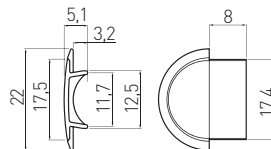

PA-ZASGLAXNK-00	ABS	srebrny, silver, серебряный, silber, ezüst	5901867136411

1. **PL** Zaślepka do profilu LED GLAX - srebrna lakierowana
   EN End cap for profiles LED GLAX - silver, enamel finish
   RU Заглушка для профиля LED GLAX серебряная лакированная
   DE End-Abdeckkappe für Alu-Einbauprofil GLAX, lackiert, silberfarben
   HU Végzáró elem LED GLAX alumínium sarokprofilhoz, ezüst lakkozott