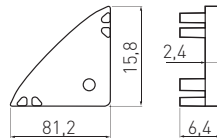

- PL** Zaślepka do profilu LED GLAX kątowy, srebrna lakierowana
EN End cap for profiles LED GLAX - angular silver, enamel finish
RU Заглушка для углового профиля LED GLAX серебряная лакированная
DE End-Abdeckkappe für Alu-Winkelprofil GLAX, lackiert, silberfarben
HU Végzáró elem LED GLAX alumínium sarokprofilhoz, ezüst lakkozott