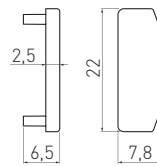

PA-ZASGLAXKT-00	ABS	szary, grey, серый, grau, szürke	5901867136428

1. **PL** Zaślepka do profilu LED GLAX kątowy, srebrna lakierowana
   EN End cap for profiles LED GLAX - angular silver, enamel finish
   RU Заглушка для углового профиля LED GLAX серебряная лакированная
   DE End-Abdeckkappe für Alu-Aufbauprofil GLAX, lackiert, silberfarben
   HU Végzáró elem LED GLAX alumínium sarokprofilhoz, ezüst lakkozott