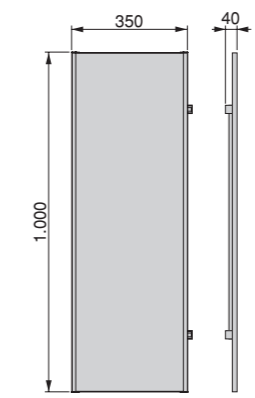

Pull-out mirror for inside wardrobe

Ausziehbarer Innenspiegel für Schränke // Wysuwane lustro do szafy

Finishing	Quantity	Cod.
Textured black painted	1	7018054

Glass, steel and plastic