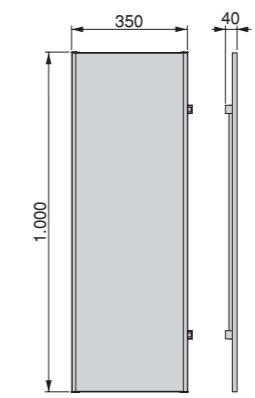

Pull-out mirror for inside wardrobe

Ausziehbarer Innenspiegel für Schränke // Wysuwane lustro do szafy

Finishing	Quantity	Cod.
Textured stone color painted	1	7018049

Glass, steel and plastic