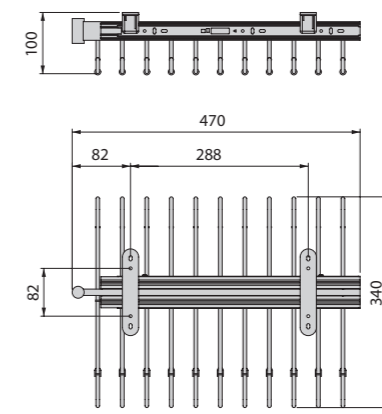

Hand	Finishing	Quantity	Cod.
Right	Textured black painted	1	7112654
Left	Textured black painted	1	7112754

Steel

HACK

Pull-out trouser rack for closets and walk-in closets Hack

Ausziehbarer Hosenbügel für Schränke und Garderoben Hack // Wysuwany wieszak na spodnie do szafy Hack i garderoby