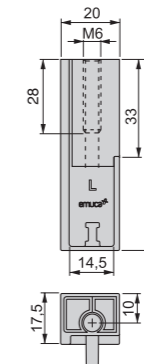

Luxe wardrobe rail set

Träger-Set für Schrankstange Luxe // Zestaw uchwyty do szafy Luxe

Finishing	Quantity	Cod.
Stone color painted	10	7102049
Zamak