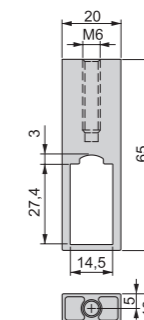

Luxe wardrobe rail central support

Zentrale Halterung für Schrankstange Luxe // Środkowy uchwyt drążka do szafy Luxe

Finishing	Quantity	Cod.
Stone color painted	20	7100349
Zamak