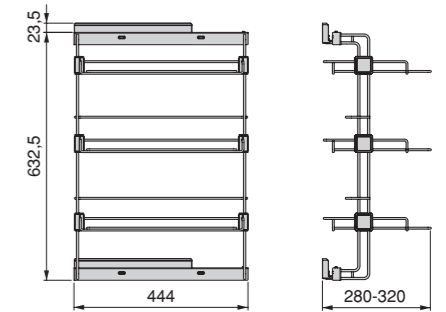

Hand	Finishing	Quantity	Cod.
Right	Textured stone color painted	1	7112649
Left	Textured stone color painted	1	7112749

Steel