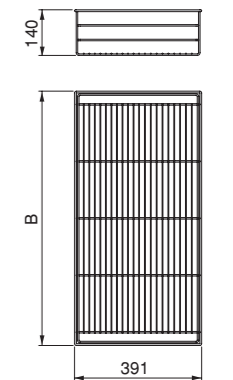

HACK

Drawer or wire basket for closets and dressers Hack

Schublade oder Drahtkorb für Schränke und Kommoden Hack // Szuflada lub kosz drucziany do szafy Hack i komody

B	Finishing	Quantity	Cod.
482 (M60)	Textured black painted	2	7114754
682 (M80)	Textured black painted	2	7114854
782 (M90)	Textured black painted	2	7114954

Steel