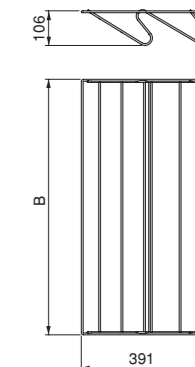

HACK

Shoe drawer for closets and dressers Hack

Schuhschublade für Schränke und Kommoden Hack // Szuflada na buty do szafy i garderoby Hack

B	Finishing	Quantity	Cod.
482 (M60)	Textured black painted	2	7114454
682 (M80)	Textured black painted	2	7114554
782 (M90)	Textured black painted	2	7114654

Steel