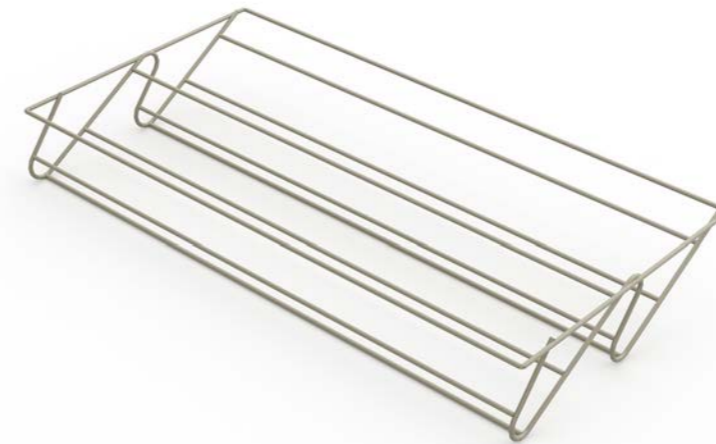

HACK

Shoe drawer for closets and dressers Hack

Schuhschublade für Schränke und Kommoden Hack // Szuflada na buty do szafy i garderoby Hack

B	Finishing	Quantity	Cod.
482 (M60)	Textured stone color painted	2	7114449
682 (M80)	Textured stone color painted	2	7114549
782 (M90)	Textured stone color painted	2	7114649

Steel