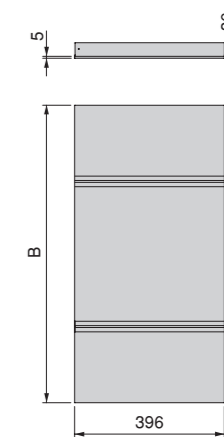

HACK

Tray or shelf for closets and dressers Hack

Tablett oder Regal für Schränke und Garderoben Hack // Taca lub półka do szaf i garderoby Hack

B	Finishing	Quantity	Cod.
483 (M60)	Textured stone color painted	2	7115149
683 (M80)	Textured stone color painted	2	7115249
783 (M90)	Textured stone color painted	2	7115349

Steel