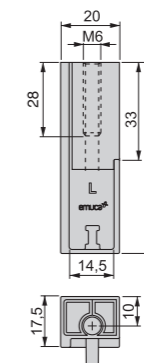

Luxe wardrobe rail support set

Träger-Set für Schrankstange Luxe // Zestaw uchwytyw do szafy Luxe

Finishing	Quantity	Cod.
Stone color painted	10	7102049
Zamak