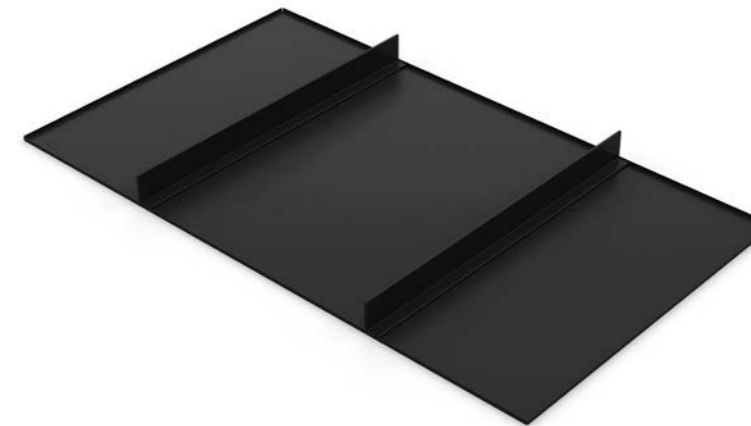

HACK

Tray or shelf for closets and dressers Hack

Tablett oder Regal für Schränke und Garderoben Hack // Taca lub półka do szaf i garderoby Hack

B	Finishing	Quantity	Cod.
483 (M60)	Textured black painted	2	7115154
683 (M80)	Textured black painted	2	7115254
783 (M90)	Textured black painted	2	7115354

Steel