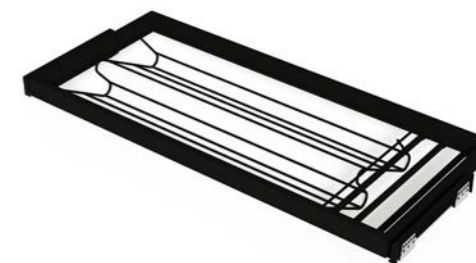

B = 964

7114054 + 7114654 + 7112054