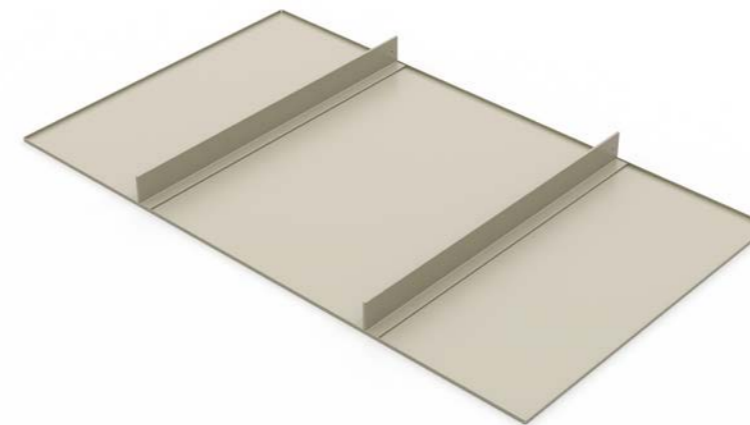

HACK

Tray or shelf for closets and dressers Hack

Tablett oder Regal für Schränke und Garderoben Hack // Taca lub półka do szaf i garderoby Hack

B	Finishing	Quantity	Cod.
483 (M60)	Textured stone color painted	2	7115149
683 (M80)	Textured stone color painted	2	7115249
783 (M90)	Textured stone color painted	2	7115349

Steel