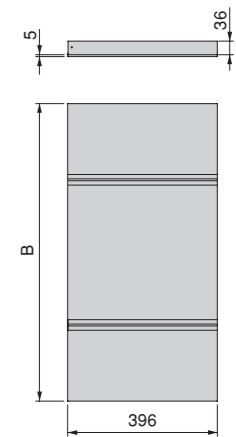

HACK

Tray or shelf for closets and dressers Hack

Tablett oder Regal für Schränke und Garderoben Hack // Taca lub półka do szaf i garderoby Hack

B	Finishing	Quantity	Cod.
483 (M60)	Textured black painted	2	7115154
683 (M80)	Textured black painted	2	7115254
783 (M90)	Textured black painted	2	7115354

Steel