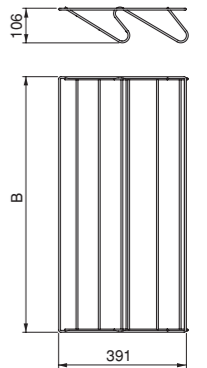

HACK

Shoe drawer for closets and dressers Hack

Schuhschublade für Schränke und Kommoden Hack // Szuflada na buty do szafy i garderoby Hack

B	Finishing	Quantity	Cod.
482 (M60)	Textured stone color painted	2	7114449
682 (M80)	Textured stone color painted	2	7114549
782 (M90)	Textured stone color painted	2	7114649

Steel