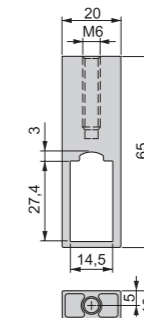

Luxe wardrobe rail central support

Zentrale Halterung für Schrankstange Luxe // Środkowy uchwyt drążka do szafy Luxe

Finishing	Quantity	Cod.
Stone color painted	20	7100349
Zamak