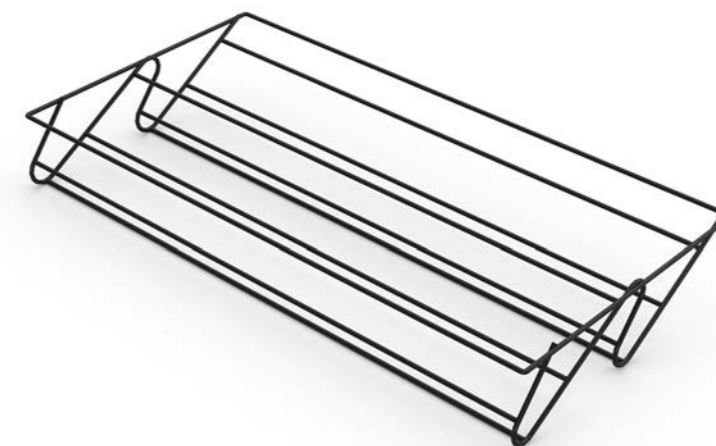

HACK

Shoe drawer for closets and dressers Hack

Schuhschublade für Schränke und Kommoden Hack // Szuflada na buty do szafy i garderoby Hack

B	Finishing	Quantity	Cod.
482 (M60)	Textured black painted	2	7114454
682 (M80)	Textured black painted	2	7114554
782 (M90)	Textured black painted	2	7114654

Steel