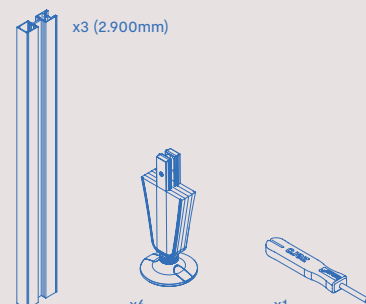

Finish	Total height Wysokość	Set Ustawiony	Format	Cod.
Textured black painted Teksturowana czerni	3.010 + 20 mm	3 UN	1 KIT	7023854

Modular structure kit with circular leveller fittings and Zero profiles (Floor - Ceiling)
Zestaw konstrukcji modułowych z okuciami do niwelacji kołowej i profilami zerowymi (Podłoga - Sufit)