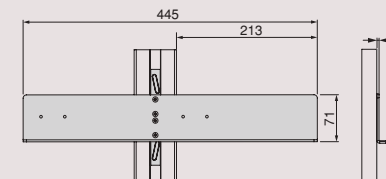

Zero bracket for fixing Hack cabinet racks
Wspornik Zero do mocowania regałów szafy Hack

Finish	Format	Cod.
Textured black painted Teksturowana czerni	2 UN	7032954