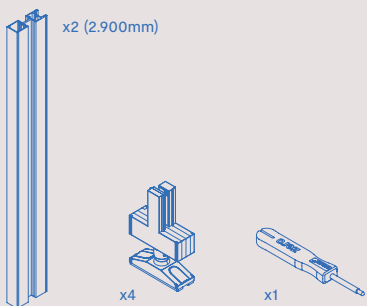

Vertical Pionowe

Modular structure kit with rectangular levelling hardware and Zero profiles (Floor - Ceiling)
Zestaw konstrukcji modułowej z prostokątnym okuciem wyrównującym i profilami zerowymi (Podłoga - Sufit)