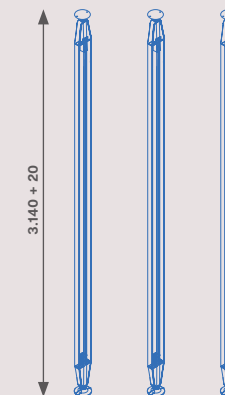

Finish	Total height Wysokość	Set Ustawiony	Format	Cod.
Textured black painted Teksturowana czerni	3.010 + 20 mm	3 UN	1 KIT	7023854

Modular structure kit with circular leveller fittings and Zero profiles (Floor - Ceiling)
Zestaw konstrukcji modułowych z okuciami do niwelacji kołowej i profilami zerowymi (Podłoga - Sufit)