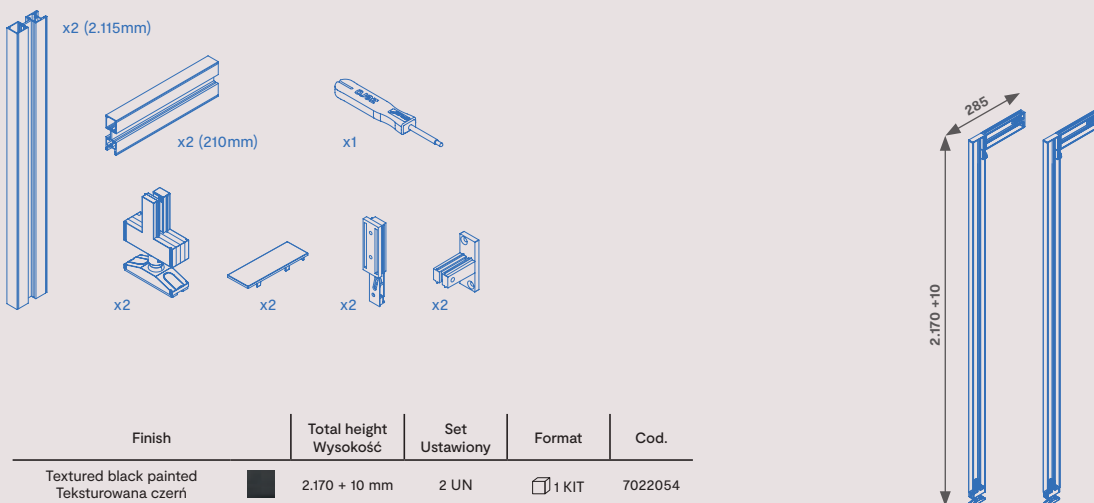

## Vertical Pionowe

Modular structure kit with rectangular levelling fittings and Zero profiles (Floor - Wall)  
Zestaw konstrukcji modułowej z prostokątnymi kształtkami wyrównującymi i profilami zerowymi (Podłoga - Ściana)