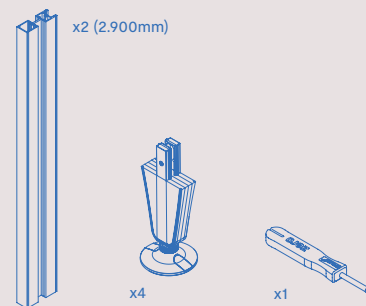

Finish	Total height Wysokość	Set Ustawiony	Format	Cod.
Textured black painted Teksturowana czerni	3.010 + 20 mm	2 UN	1 KIT	7023354

Scan this QR and discover the assembly video of the vertical structure.
Zeskanuj ten QR i odkryj film z montażu konstrukcji pionowej.

Modular structure kit with circular leveller fittings and Zero profiles (Floor - Ceiling)
Zestaw konstrukcji modułowych z okuciami do niwelacji kołowej i profilami zerowymi (Podłoga - Sufit)