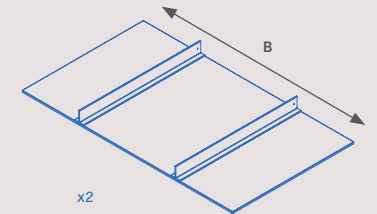

Tray or shelf for closets and dressers Hack Taca lub półka do szaf i garderoby Hack

Finish	B	Format	Cod.
Textured black painted Teksturowana czern	487 (M60)	2 UN	7115154
Textured black painted Teksturowana czern	687 (M80)	2 UN	7115254
Textured black painted Teksturowana czern	787 (M90)	2 UN	7115354