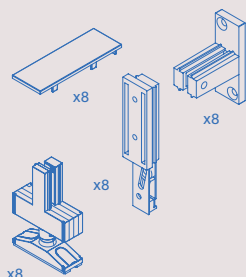

Tool assembly set for Zero rectangular leveller (Floor – Wall) Zestaw okuć do montażu profili Zero w kształcie litery (Podłoga – Ściana)

Finish	Format	Cod.
Textured black painted Teksturowana czern	8 UN	7031054