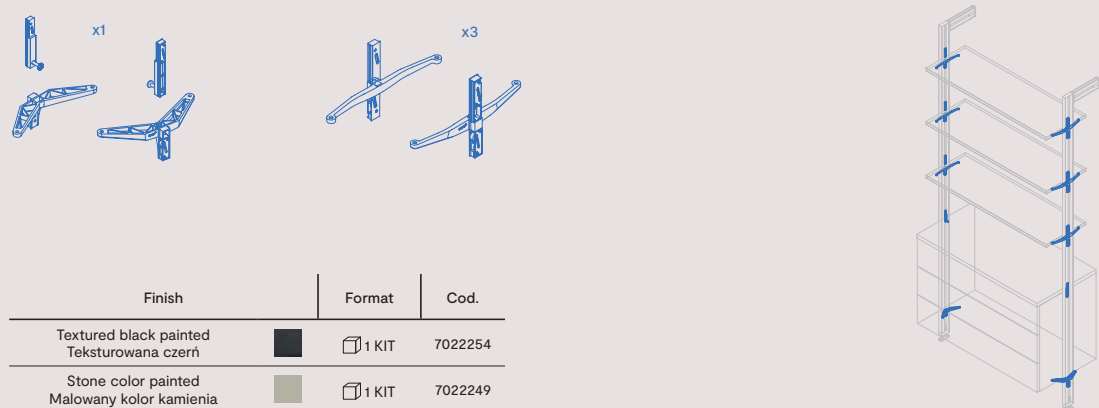

Finish	Format	Cod.
Textured black painted Teksturowana czern	1 KIT	7022254
Stone color painted Malowany kolor kamienia	1 KIT	7022249

The products include screws and plugs for mounting. / Produkty zawierają śruby i zaślepki do montażu.

Scan this QR and discover the assembly video of the horizontal accessories.
Zeskanuj ten QR i odkryj film montażowy akcesoriów poziomych.

Zero Kit supports for wooden shelves and hanging rail
Zestaw wsporników Zero do półek z drewna i drążka do zawieszania