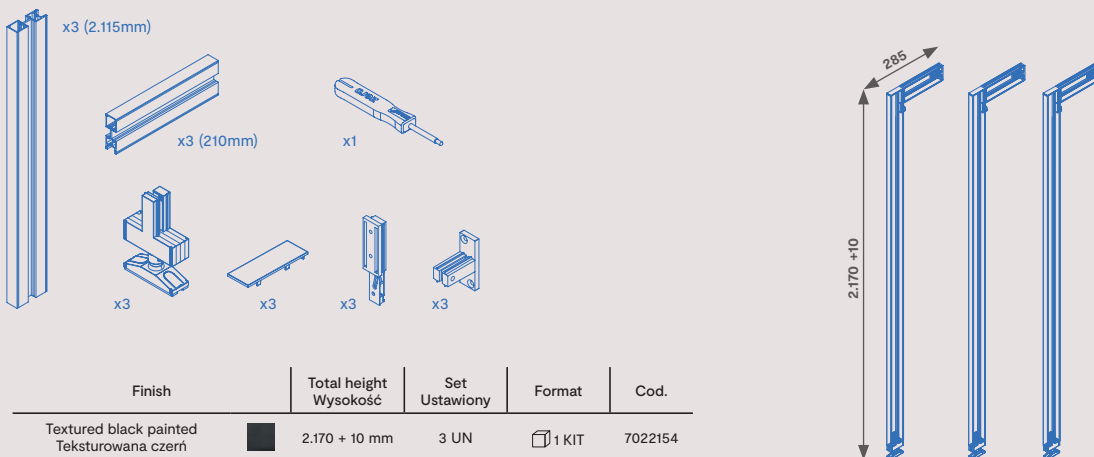

Modular structure kit with rectangular levelling fittings and Zero profiles (Floor - Wall)
Zestaw konstrukcji modułowej z prostokątnymi kształtkami wyrównującymi i profilami zerowymi (Podłoga - Ściana)