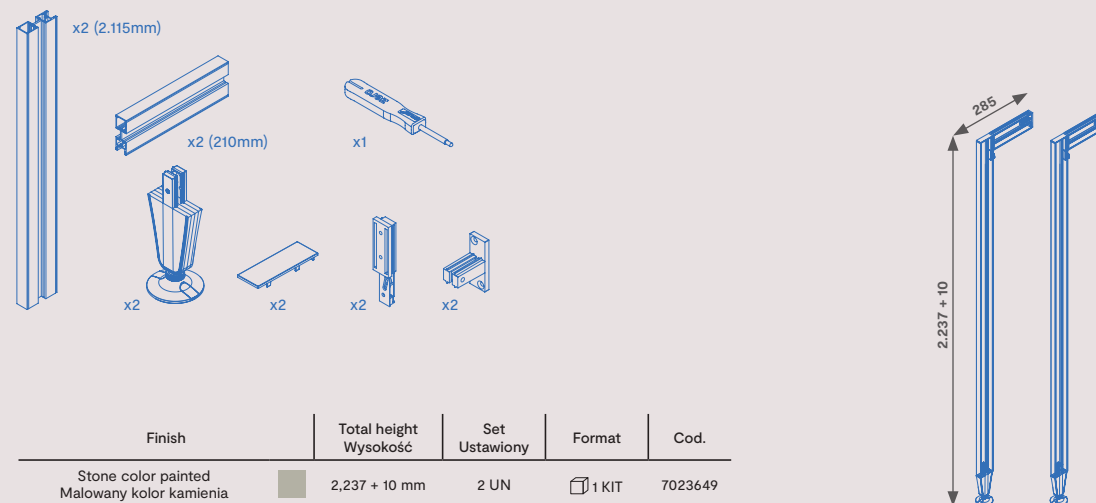

The products include screws and plugs for mounting. / Produkty zawierają śruby i zaślepki do montażu.

Scan this QR and discover the assembly video of the vertical structure.
Zeskanuj ten QR i odkryj film z montażu konstrukcji pionowej.

Modular structure kit with circular leveller fittings and Zero profiles (Floor - Wall)
Zestaw konstrukcji modułowych z okuciami do niwelacji kołowej i profilami zerowymi (Podłoga - Ściana)