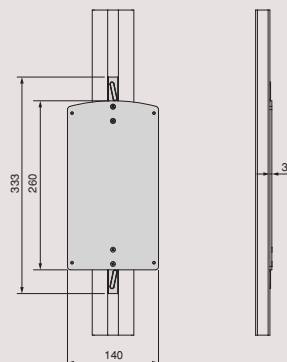

The products include screws and plugs for mounting. / Produkty zawierają śruby i zaślepki do montażu.

Horizontal  
Poziomy

Zero support for Hang pull down wardrobe rail lift  
Wspornik Zero do mocowania drążka do szafy Hang pull down