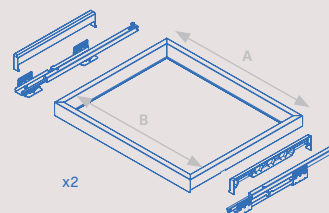

Rack with soft-close slides for cabinet accessories Hack
Rama z szynami z systemem Soft-Close dla akcesoriów szafek Hack

Finish	A	B	Format	Cod.
Textured black painted Teksturowana czerni	560 - 594	483 (M60)	2 UN	7113054
Textured black painted Teksturowana czerni	623 - 657	546	2 UN	7113154
Textured black painted Teksturowana czerni	682 - 716	605	2 UN	7113254
Textured black painted Teksturowana czerni	741 - 775	664	2 UN	7113354
Textured black painted Teksturowana czerni	760 - 794	683 (M80)	2 UN	7113454
Textured black painted Teksturowana czerni	798 - 832	721	2 UN	7113554
Textured black painted Teksturowana czerni	832 - 866	755	2 UN	7113654
Textured black painted Teksturowana czerni	860 - 894	783 (M90)	2 UN	7113754
Textured black painted Teksturowana czerni	923 - 957	846	2 UN	7113854
Textured black painted Teksturowana czerni	982 - 1.016	905	2 UN	7113954
Textured black painted Teksturowana czerni	1.041 - 1.075	964	2 UN	7114054