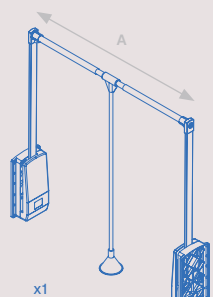

Hang pull down wardrobe rail lift
Pantograf Hang

Finish	A	Format	Cod.
Black painted Lakierowany na czarno	450 - 600	1 UN	9283714
Black painted Lakierowany na czarno	600 - 830	1 UN	9283814
Black painted Lakierowany na czarno	830 - 1150	1 UN	9283914

Check out our web catalogue, we have a wide range of wardrobe accessories.
Sprawdź nasz katalog internetowy, mamy szeroki wybór dodatków do garderoby.