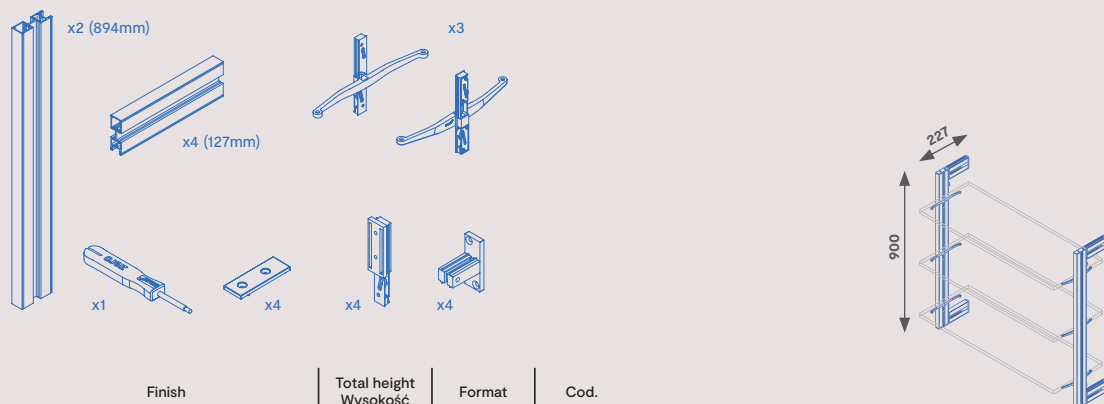

Horizontal Poziomy

Zero modular structure kit with hardware for wall-mounted assembly
Zestaw konstrukcji modułowej Zero z okuciami do montażu na ścianie

Finish	Total height Wysokość	Format	Cod.
Textured black painted Teksturowana czern	900 mm	1 KIT	7021854
Stone color painted Malowany kolor kamienia	900 mm	1 KIT	7021849

Zero support kit for wooden shelves and module
Zestaw wsporników Zero do półek drewnianych i modułów