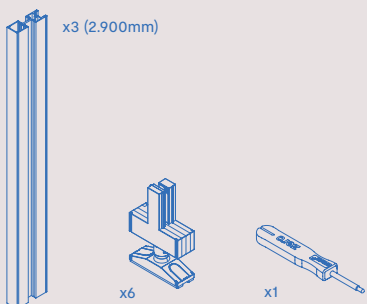

Finish	Total height Wysokość	Set Ustawiony	Format	Cod.
Stone color painted Malowany kolor kamienia	3.140 + 20 mm	2 UN	1 KIT	7023449

Modular structure kit with rectangular levelling hardware and Zero profiles (Floor - Ceiling)
Zestaw konstrukcji modułowej z prostokątnym okuciem wyrównującym i profilami zerowymi (Podłoga - Sufit)