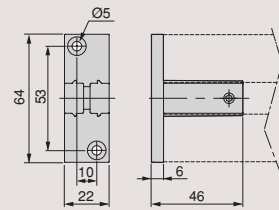

Piece to affix the Zero profile to the wall Element do montażu ściennego profilu Zero

x8

Finish	Format	Cod.
Textured black painted Teksturowana czerń	8 UN	7031754
Stone color painted Malowany kolor kamienia	8 UN	7031749