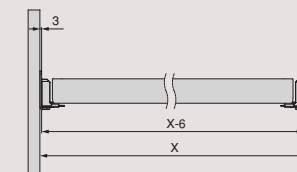

Rack with soft-close slides for cabinet accessories Hack
Rama z szynami z systemem Soft-Close dla akcesoriów szafek Hack

Finish	A	B	Format	Cod.
Textured black painted Teksturowana czerni	560 - 594	483 (M60)	2 UN	7113054
Textured black painted Teksturowana czerni	623 - 657	546	2 UN	7113154
Textured black painted Teksturowana czerni	682 - 716	605	2 UN	7113254
Textured black painted Teksturowana czerni	741 - 775	664	2 UN	7113354
Textured black painted Teksturowana czerni	760 - 794	683 (M80)	2 UN	7113454
Textured black painted Teksturowana czerni	798 - 832	721	2 UN	7113554
Textured black painted Teksturowana czerni	832 - 866	755	2 UN	7113654
Textured black painted Teksturowana czerni	860 - 894	783 (M90)	2 UN	7113754
Textured black painted Teksturowana czerni	923 - 957	846	2 UN	7113854
Textured black painted Teksturowana czerni	982 - 1.016	905	2 UN	7113954
Textured black painted Teksturowana czerni	1.041 - 1.075	964	2 UN	7114054