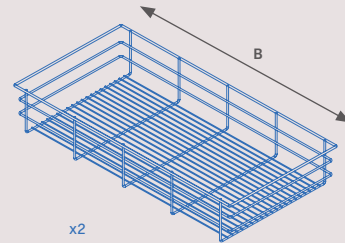

Horizontal Poziomy

Drawer or wire basket for closets and dressers Hack Szufłada lub kosz druciany do szafy Hack i komody

Finish	B	Format	Cod.
Textured black painted Teksturowana czern	482 (M60)	2 UN	7114754
Textured black painted Teksturowana czern	682 (M80)	2 UN	7114854
Textured black painted Teksturowana czern	782 (M90)	2 UN	7114954