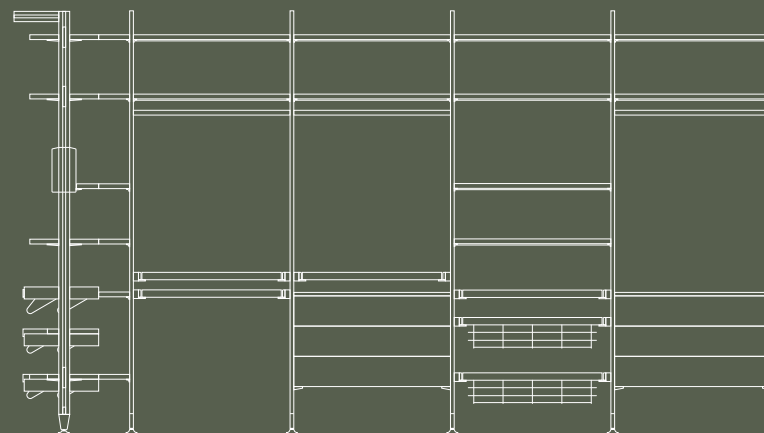

DRESSING ROOM

GARDEROBA

- 7032754 round foot / stopa okrągła
- 7020254 profil 2,9m / profil 2,9m
- 7031754 wall fixing / mocowanie ścienne
- 7031254 fixing between profiles / mocowanie między profilami
- 7032517 cover for profile / osłona do profilu
- 7031354 support for wooden shelf / podpora do półki drewnianej
- 7031554 support for module / wspornik modułu
- 7022854 hang accessory / akcesoria do wieszania
- 9283914 hang pull down wardrobe rail lift / wieszak do szafy wiszącej podnośnik szynowy
- 7032954 hack accessory / akcesoria do wieszania
- 7110754 hack rack with soft-close slides / wieszak z prowadnicami soft-close
- 711954 hack wire basket / kosz druciany hack
- 711654 hack shoe drawer / szuflada na buty hack

- 7031654 support for hanging rail / podpora do szyny wiszącej
- 7102154 hanging rail / szyna wisząca
- 7112054 hack trouser rods / pręty do spodni hack
- 7112354 hack tray for closets / hack korytko do szafy
- 5150415 diffuser profile / profil dyfuzorowy
- 5150617 grommet profile / profil do przeprowadzania kabli
- 5147817 w diffuser profile / profil rozpraszający
- 5147967 w profile for recessed installation / profil do montażu wpuszczanego
- 5148417 w accessory for recessed installation / w akcesoria do montażu wpuszczanego
- 5209720 led strip / listwa led
- 5208320 connector cable / przewód łączący
- 5008520 led converter / konwerter led

If you scan this **QR Code** with your mobile phone, you can see what it looks like in your home with augmented reality. Jeśli zeskanujesz ten **QR** telefonem komórkowym, będziesz mógł zobaczyć, jak wygląda on w Twoim domu dzięki rzeczywistości rozszerzonej.