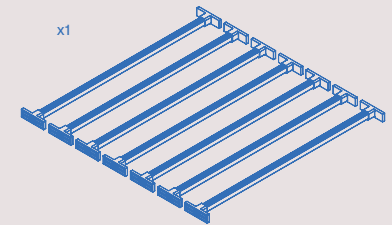

Set of trouser rods for closets and dressing rooms Hack Zestaw 7 drążków na spodnie do szafy Hack i garderoby

Finish	Format	Cod.
Textured black painted Teksturowana czern	1 UN	7112054