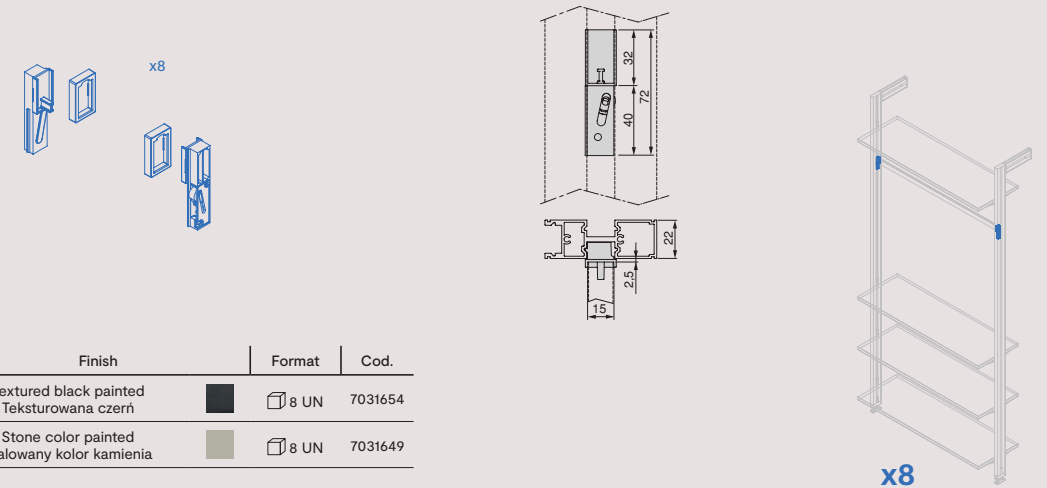

Zero support kit for hanging rail Zestaw wsporników Zero do drążka na wieszaki

Finish	Format	Cod.
Textured black painted Teksturowana czerni	8 UN	7031654
Stone color painted Malowany kolor kamienia	8 UN	7031649