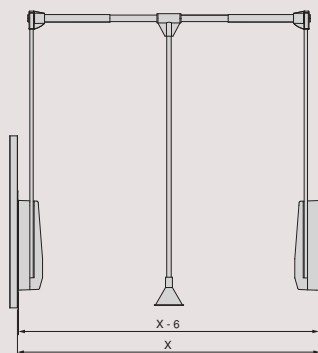

Hang pull down wardrobe rail lift
Pantograf Hang

Finish	A	Format	Cod.
Black painted Lakierowany na czarno	450 - 600	1 UN	9283714
Black painted Lakierowany na czarno	600 - 830	1 UN	9283814
Black painted Lakierowany na czarno	830 - 1150	1 UN	9283914

Check out our web catalogue, we have a wide range of wardrobe accessories.
Sprawdź nasz katalog internetowy, mamy szeroki wybór dodatków do garderoby.