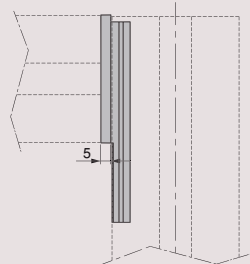

Joint between Zero profiles Element do łączenia profili Zero

x8

Finish	Format	Cod.
Textured black painted Teksturowana czerń	8 UN	7031254
Stone color painted Malowany kolor kamienia	8 UN	7031249