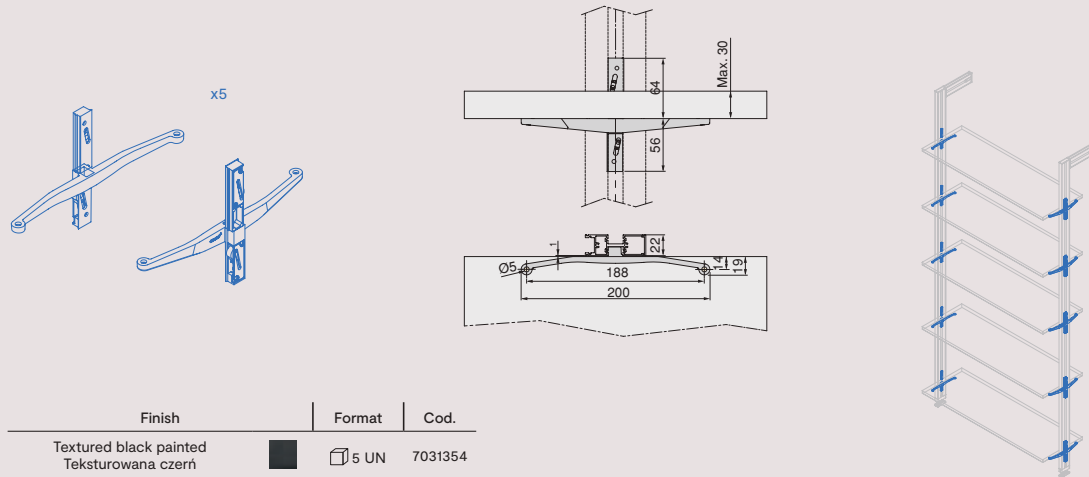

Horizontal Poziomy

Zero support set for wooden shelf

Zestaw wsporników Zero do półki drewnianej

Finish	Format	Cod.
Textured black painted Teksturowana czerni	5 UN	7031354
Stone color painted Malowany kolor kamienia	5 UN	7031349