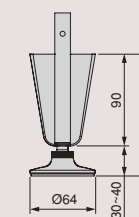

The products include screws and plugs for mounting. / Produkty zawierają śruby i zaślepki do montażu.