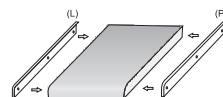

Listwa ozdobna płaska
Flat decorative strip
Плоская декоративная планка

Taśma samoprzylepna
Self-adhesive tape
Самоклеящаяся лента

	 L mm		
LO-00-00-001*	2000	chrom / chrome / хром	tworzywo plastic пластмасса
LO-00-00-003	2000	mosiądz / brass / латунь	

* Produkt dostępny na indywidualne zamówienie / Available for special orders / Товар доступен под заказ

Listwa boczna 38
Worktop edging strip 38
Торцевая планка 38

Do blatów o grubości 38 mm
For worktops 38 mm thick
Для столешниц толщиной 38 мм

		 L mm		
LMB-BOCZ38L-05	lewa / left / левая	600	aluminium aluminium алюминий	aluminium aluminium алюминий
LMB-BOCZ38L-20M				
LMB-BOCZ38P-05	prawa / right / правая			
LMB-BOCZ38P-20M				