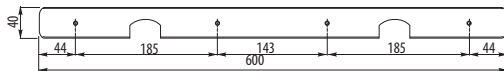

# Listwa kąтова 38 mm

Index: LMB-KAT38-ALU

Work top angle strips / Угловые планки

## Cechy produktu / Features / Характеристика товара:

- Dostępne wersje: lewa, prawa / Available version: left, right / Доступны варианты: левая, правая

material

aluminium / алюминий

color